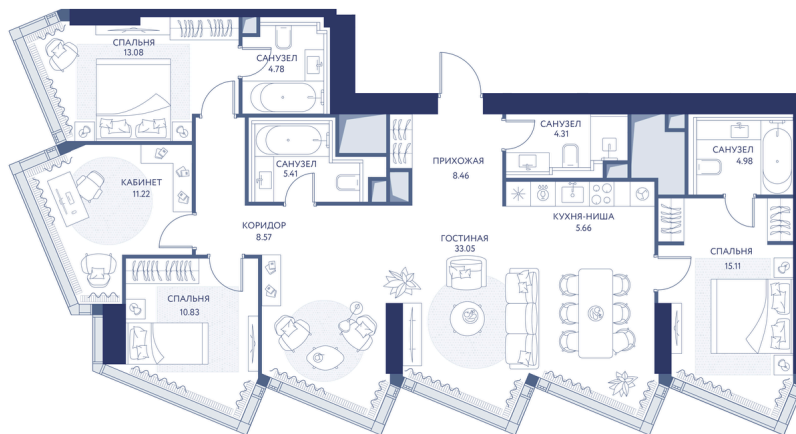

Номер: 173

4 комнатная 125.6 м²

Отсканируйте QR-код и
смотрите на сайте
hideout.d-a.ru

~~111 344 400 руб.~~

94 642 740 руб.

Скидка 15%

Рассрочка 0%

Лужники

Воробьевы горы

МГУ

Долина реки Сетунь

Мастер-спальня

Корпус

Корпус 1

Этаж

20

Секция

1

21.04.2026 20:19 (Мск)

Не является публичной офертой, цена может быть скорректирована. Информация взята с сайта «hideout.d-a.ru»

На этаже 20

4 комнатная 125.6 м²

21.04.2026 20:19 (Мск)

Не является публичной офертой, цена может быть скорректирована. Информация взята с сайта «hideout.d-a.ru»

На генплане Корпус 1

4 комнатная 125.6 м²

21.04.2026 20:19 (Мск)

Не является публичной офертой, цена может быть скорректирована. Информация взята с сайта «hideout.d-a.ru»