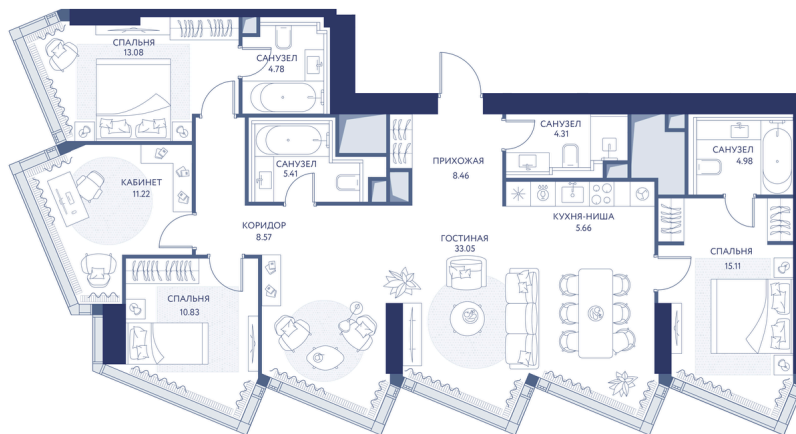

Номер: 173

4 комнатная 125.6 м²

Отсканируйте QR-код и
смотрите на сайте
hideout.d-a.ru

~~111 344 400 руб.~~

94 642 740 руб.

Скидка 15%

Рассрочка 0%

Лужники

Воробьевы горы

МГУ

Долина реки Сетунь

Мастер-спальня

Корпус

Корпус 1

Этаж

20

Секция

1

21.04.2026 21:44 (Мск)

Не является публичной офертой, цена может быть скорректирована. Информация взята с сайта «hideout.d-a.ru»

На этаже 20

4 комнатная 125.6 м²

21.04.2026 21:44 (Мск)

Не является публичной офертой, цена может быть скорректирована. Информация взята с сайта «hideout.d-a.ru»

На генплане Корпус 1

4 комнатная 125.6 м²

21.04.2026 21:44 (Мск)

Не является публичной офертой, цена может быть скорректирована. Информация взята с сайта «hideout.d-a.ru»