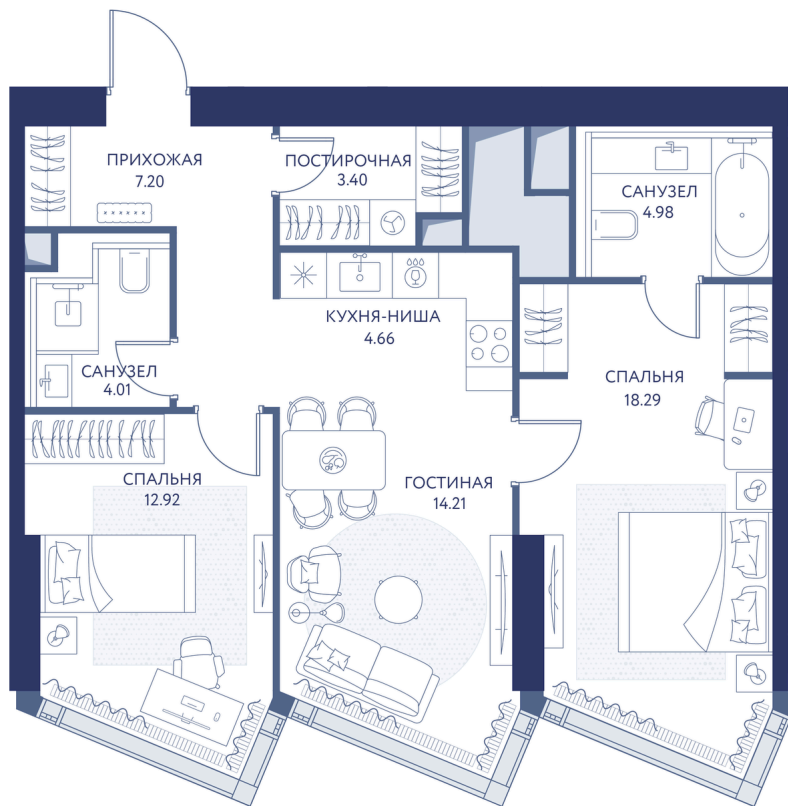

Номер: 91

2 комнатная 69.7 м²

Отсканируйте QR-коды
смотрите на сайте
hideout.d-a.ru

~~64 507 350 руб.~~

54 831 248 руб.

Скидка 15%

Рассрочка 0%

Лужники

Воробьевы горы

МГУ

Мастер-спальня

Корпус

Корпус 1

Этаж

11

Секция

1

21.04.2026 20:09 (Мск)

Не является публичной офертой, цена может быть скорректирована. Информация взята с сайта «hideout.d-a.ru»

На этаже 11

2 комнатная 69.7 м²

21.04.2026 20:09 (Мск)

Не является публичной офертой, цена может быть скорректирована. Информация взята с сайта «hideout.d-a.ru»