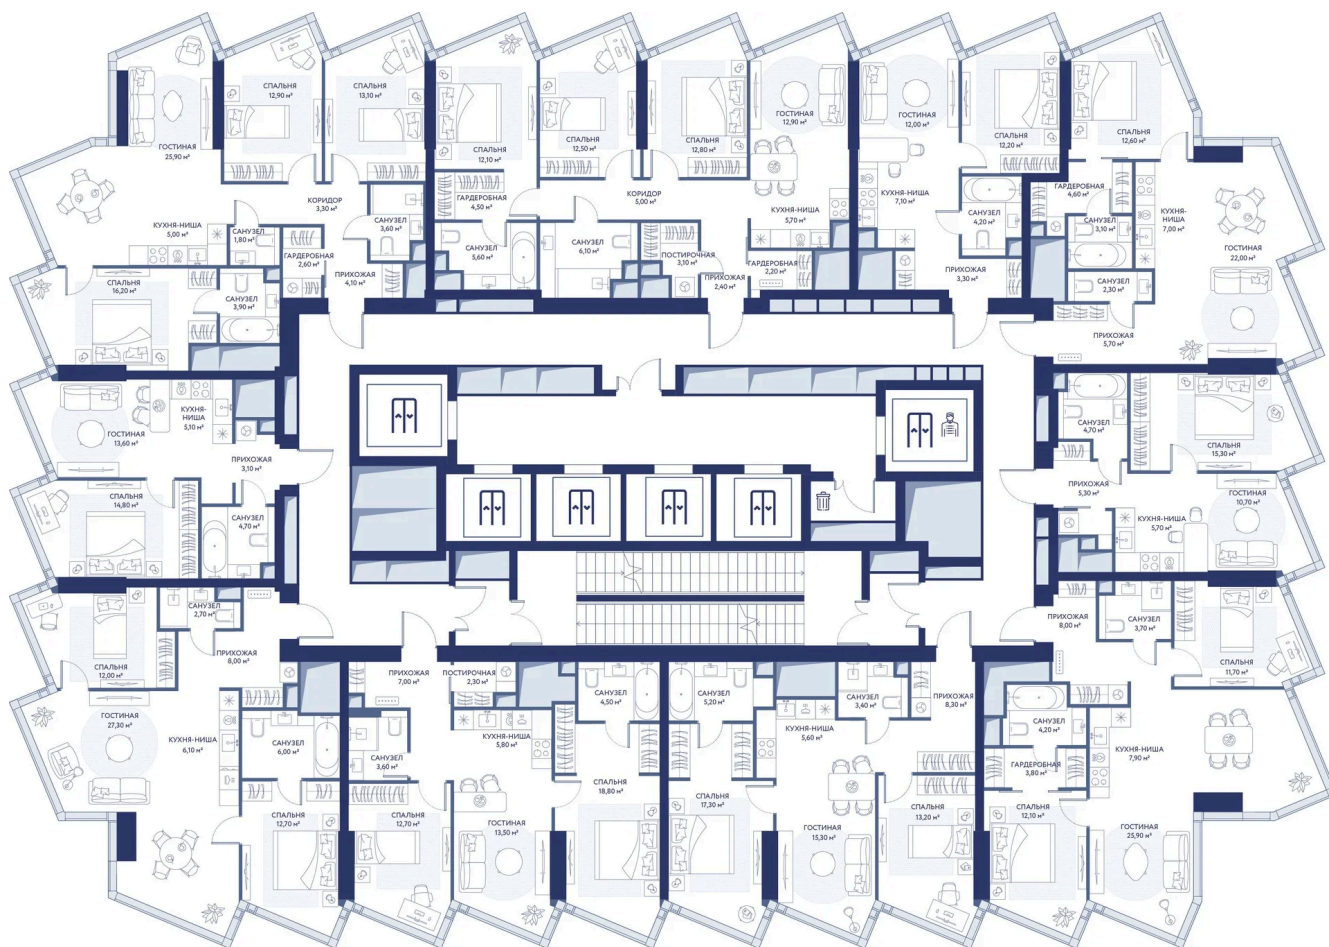

Мастер-спальня

Корпус	Корпус 1	Этаж	35
Секция	1		

21.04.2026 20:10 (Мск)

Не является публичной офертой, цена может быть скорректирована. Информация взята с сайта «hideout.d-a.ru»

На этаже 35

1 комнатная 46.9 м²

21.04.2026 20:10 (Мск)

Не является публичной офертой, цена может быть скорректирована. Информация взята с сайта «hideout.d-a.ru»

На генплане Корпус 1

1 комнатная 46.9 м²

21.04.2026 20:10 (Мск)

Не является публичной офертой, цена может быть скорректирована. Информация взята с сайта «hideout.d-a.ru»