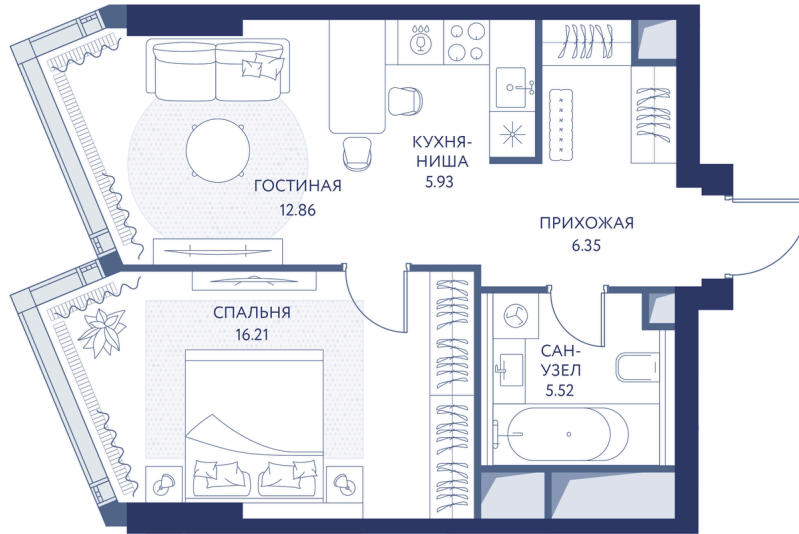

Номер: 274

1 комнатная 46.9 м²

Отсканируйте QR-коды
смотрите на сайте
hideout.d-a.ru

~~49 543 988 руб.~~

42 112 389 руб.

Скидка 15%

Рассрочка 0%

Долина реки Сетунь

Мастер-спальня

Корпус	Корпус 1	Этаж	35
Секция	1		

21.04.2026 20:10 (Мск)

Не является публичной офертой, цена может быть скорректирована. Информация взята с сайта «hideout.d-a.ru»

На этаже 35

1 комнатная 46.9 м²

21.04.2026 20:10 (Мск)

Не является публичной офертой, цена может быть скорректирована. Информация взята с сайта «hideout.d-a.ru»

На генплане Корпус 1

1 комнатная 46.9 м²

21.04.2026 20:10 (Мск)

Не является публичной офертой, цена может быть скорректирована. Информация взята с сайта «hideout.d-a.ru»