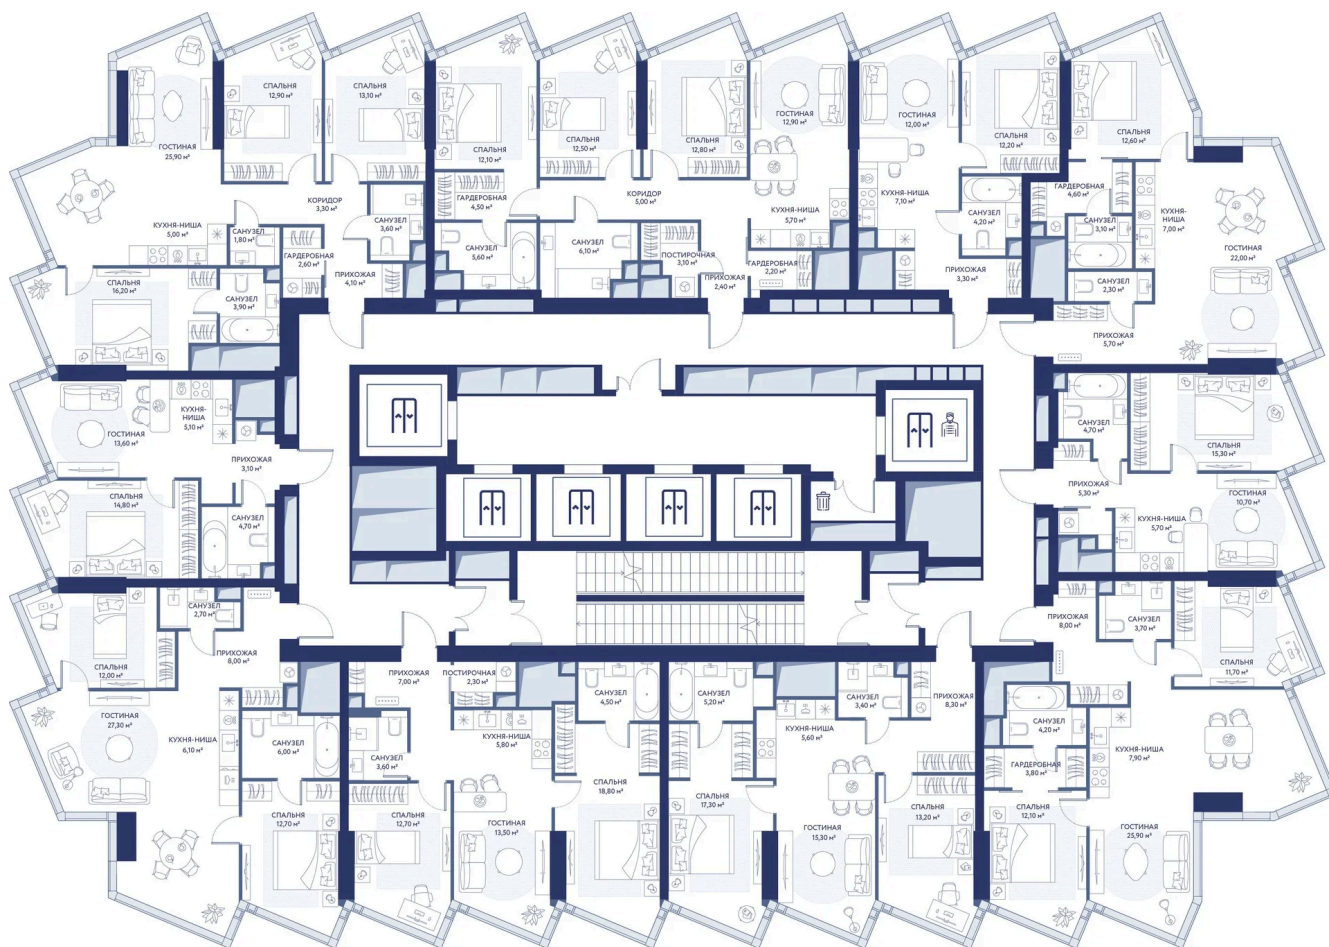

Долина реки Сетунь

Мастер-спальня

Корпус	Корпус 1	Этаж	35
Секция	1		

13.06.2026 10:30 (Мск)

Не является публичной офертой, цена может быть скорректирована.
Информация взята с сайта «hideout.d-a.ru».

На этаже 35

1 комнатная 46.9 м²

13.06.2026 10:30 (Мск)

Не является публичной офертой, цена может быть скорректирована.
Информация взята с сайта «hideout.d-a.ru».

На генплане Корпус 1

1 комнатная 46.9 м²

13.06.2026 10:30 (Мск)