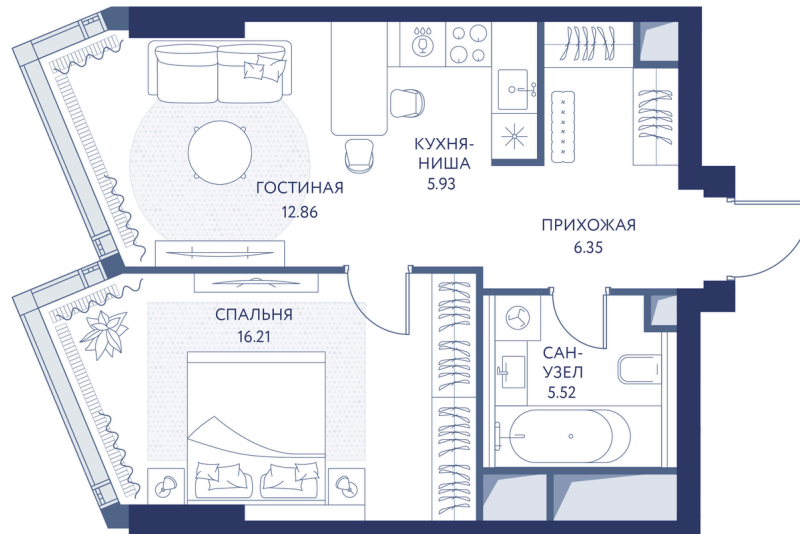

Номер: 274

1 комнатная 46.9 м²

Отсканируйте QR-код и
смотрите на сайте
hideout.d-a.ru

~~от 49 543 988 руб.~~

от 38 644 311 руб.

В ипотеку **от 167 480 руб.**

Скидка 22%

Рассрочка 0%

Долина реки Сетунь

Мастер-спальня

Корпус	Корпус 1	Этаж	35
Секция	1		

13.06.2026 10:30 (Мск)

Не является публичной офертой, цена может быть скорректирована.
Информация взята с сайта «hideout.d-a.ru».

На этаже 35

1 комнатная 46.9 м²

13.06.2026 10:30 (Мск)

Не является публичной офертой, цена может быть скорректирована.
Информация взята с сайта «hideout.d-a.ru».

На генплане Корпус 1

1 комнатная 46.9 м²

13.06.2026 10:30 (Мск)