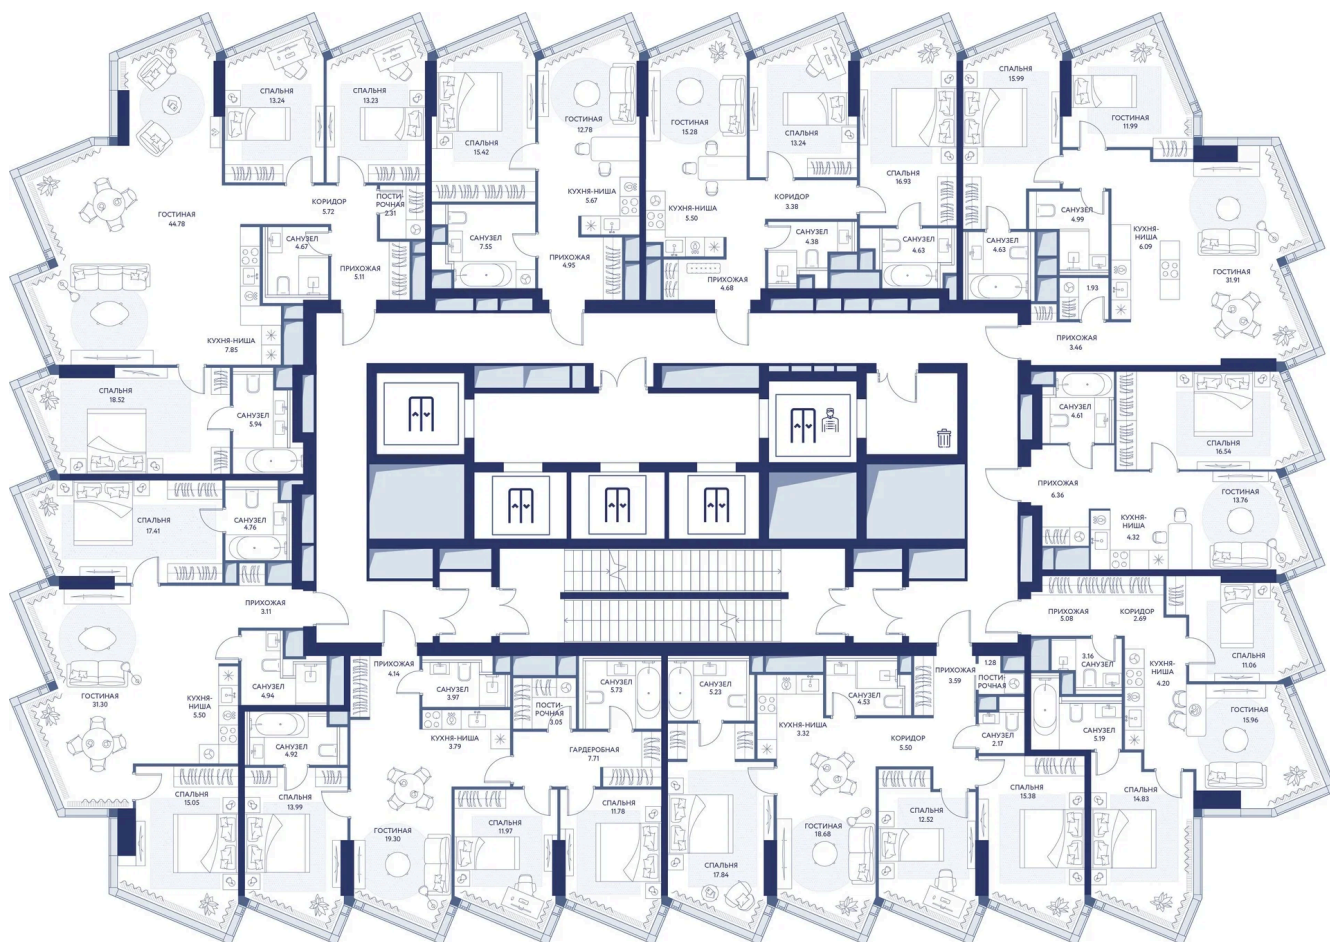

Номер: 180

2 комнатная 66.6 м²

Отсканируйте QR-коды
смотрите на сайте
hideout.d-a.ru

~~63 761 175 руб.~~

54 196 999 руб.

Скидка 15%

Рассрочка 0%

Москва-Сити

Центр

Лужники

Воробьевы горы

МГУ

Мастер-спальня

Корпус

Корпус 1

Этаж

20

Секция

1

21.04.2026 20:16 (Мск)

Не является публичной офертой, цена может быть скорректирована. Информация взята с сайта «hideout.d-a.ru»

На этаже 20

2 комнатная 66.6 м²

21.04.2026 20:16 (Мск)

Не является публичной офертой, цена может быть скорректирована. Информация взята с сайта «hideout.d-a.ru»

На генплане Корпус 1

2 комнатная 66.6 м²

21.04.2026 20:16 (Мск)

Не является публичной офертой, цена может быть скорректирована. Информация взята с сайта «hideout.d-a.ru»