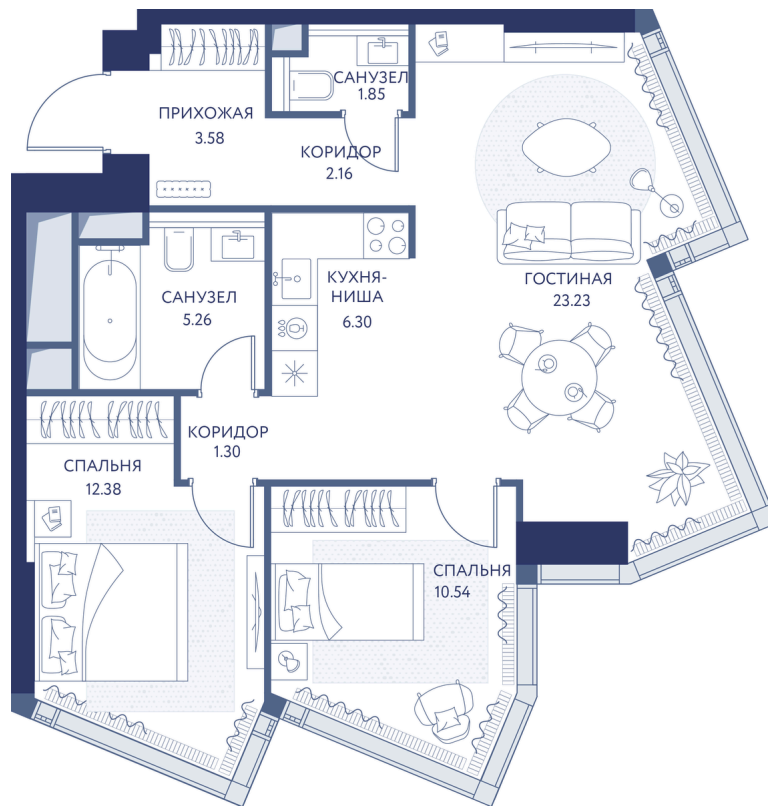

Номер: 180

2 комнатная 66.6 м²

Отсканируйте QR-коды
смотрите на сайте
hideout.d-a.ru

~~63 761 175 руб.~~

54 196 999 руб.

Скидка 15%

Рассрочка 0%

Москва-Сити

Центр

Лужники

Воробьевы горы

МГУ

Мастер-спальня

Корпус

Корпус 1

Этаж

20

Секция

1

21.04.2026 20:16 (Мск)

Не является публичной офертой, цена может быть скорректирована. Информация взята с сайта «hideout.d-a.ru»

На этаже 20

2 комнатная 66.6 м²

21.04.2026 20:16 (Мск)

Не является публичной офертой, цена может быть скорректирована. Информация взята с сайта «hideout.d-a.ru»

На генплане Корпус 1

2 комнатная 66.6 м²

21.04.2026 20:16 (Мск)

Не является публичной офертой, цена может быть скорректирована. Информация взята с сайта «hideout.d-a.ru»