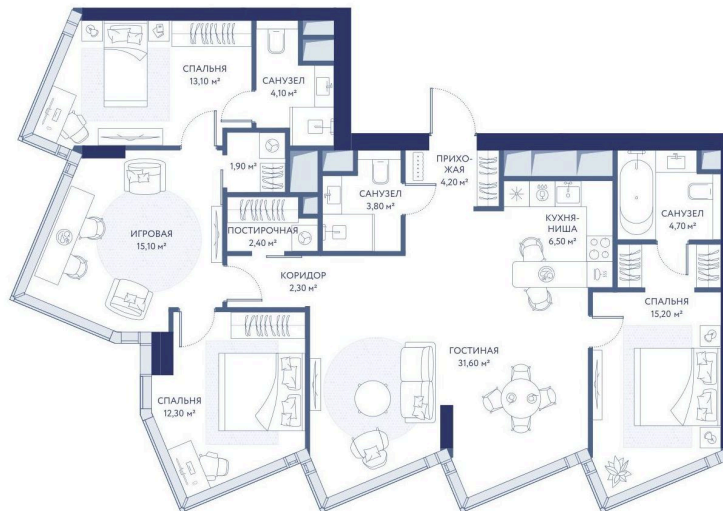

Номер: 618

3 комнатная 117.2 м²

Отсканируйте QR-код и
смотрите на сайте
hideout.d-a.ru

~~от 102 960 200 руб.~~

от 72 072 140 руб.

В ипотеку **от 312 353 руб.**

Скидка 30%

Рассрочка 0%

Парк Победы

Долина реки Сетунь и МГУ

Москва-Сити

Воробьевы горы

Мастер-спальня

Корпус	Корпус 2	Этаж	27
Секция	1		

02.06.2026 04:54 (Мск)

Не является публичной офертой, цена может быть скорректирована.
Информация взята с сайта «hideout.d-a.ru».

На генплане Корпус 2

3 комнатная 117.2 м²

02.06.2026 04:54 (Мск)

Не является публичной офертой, цена может быть скорректирована.
Информация взята с сайта «hideout.d-a.ru».