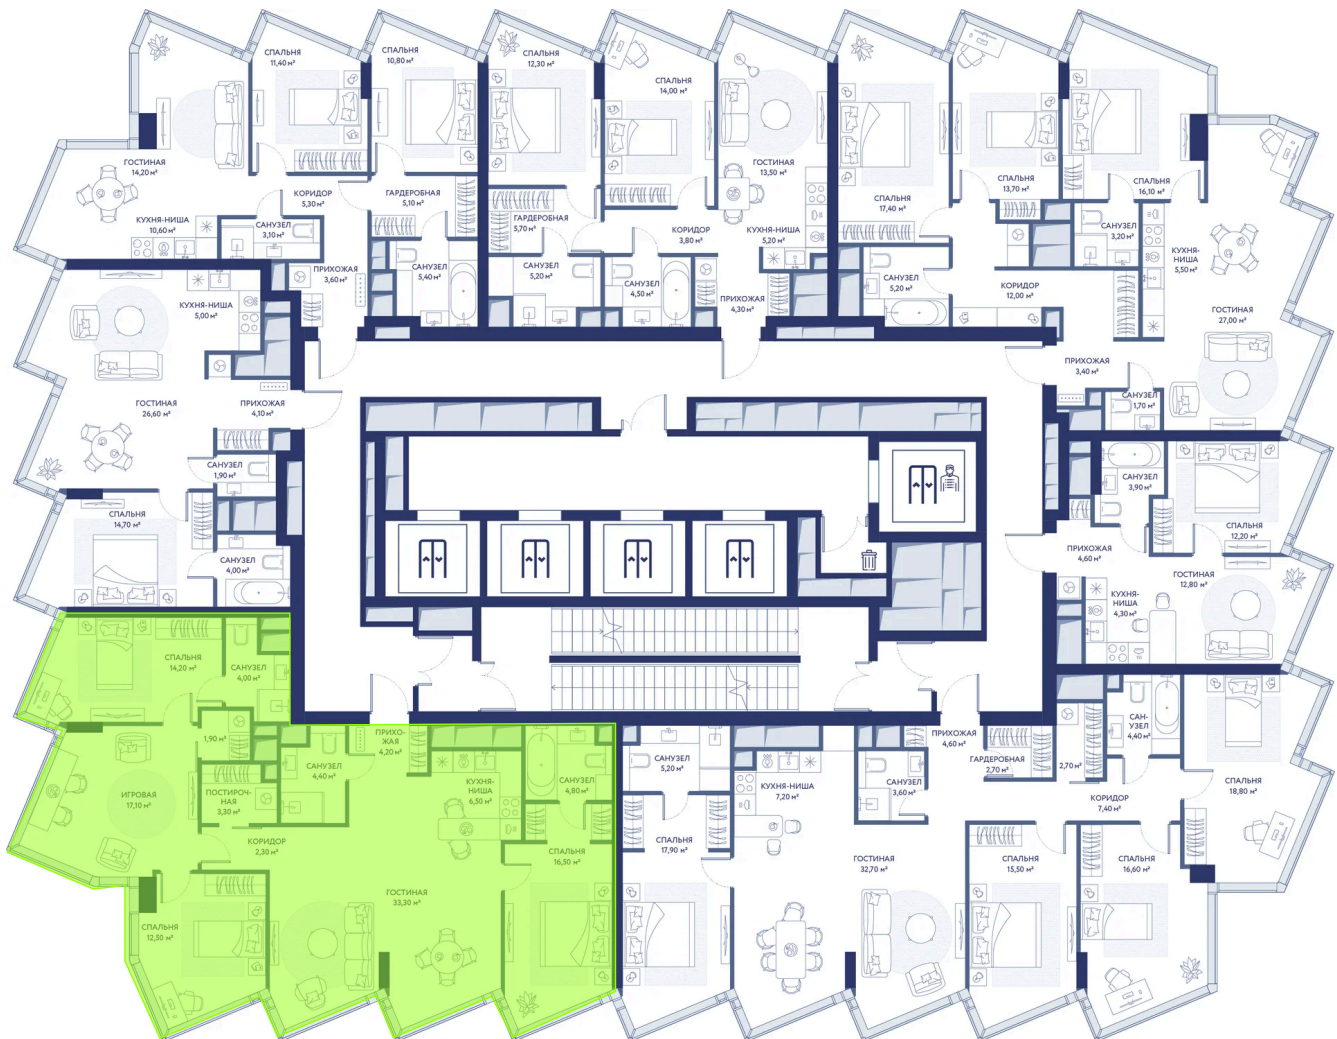

29

Секция

1

02.06.2026 04:51 (Мск)

Не является публичной офертой, цена может быть скорректирована.
Информация взята с сайта «hideout.d-a.ru».

На этаже 29

3 комнатная 125 м²

02.06.2026 04:51 (Мск)

Не является публичной офертой, цена может быть скорректирована.
Информация взята с сайта «hideout.d-a.ru».

На генплане Корпус 2

3 комнатная 125 м²

02.06.2026 04:51 (Мск)

Не является публичной офертой, цена может быть скорректирована.
Информация взята с сайта «hideout.d-a.ru».