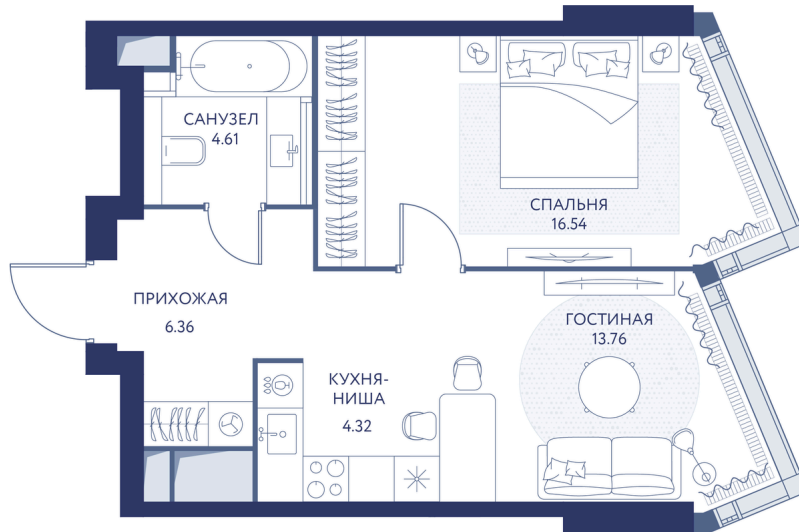

Номер: 236

1 комнатная 42.7 м²

Отсканируйте QR-код и
смотрите на сайте
hideout.d-a.ru

~~от 47 202 600 руб.~~

от 36 818 028 руб.

Скидка 22%

Москва-Сити

Центр

Мастер-спальня

Европланировка

Корпус

Корпус 1

Этаж

30

Секция

1

09.07.2026 13:48 (Мск)

Не является публичной офертой, цена может быть скорректирована.
Информация взята с сайта «hideout.d-a.ru».

На этаже 30

1 комнатная 42.7 м²

09.07.2026 13:48 (Мск)

Не является публичной офертой, цена может быть скорректирована.
Информация взята с сайта «hideout.d-a.ru».

На генплане Корпус 1

1 комнатная 42.7 м²

09.07.2026 13:48 (Мск)

Не является публичной офертой, цена может быть скорректирована.
Информация взята с сайта «hideout.d-a.ru».