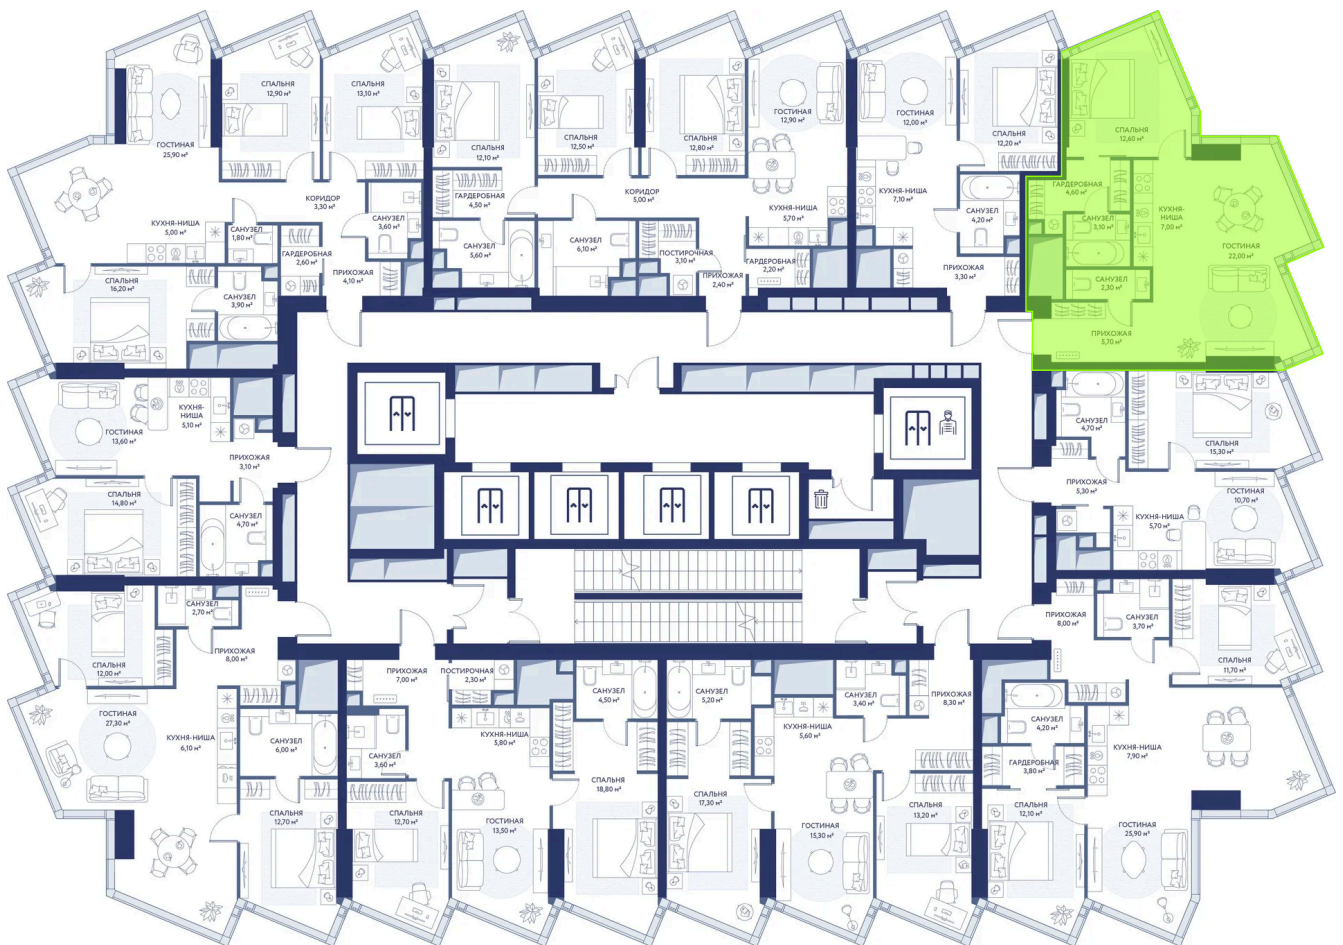

Номер: 236

1 комнатная 42.7 м²

Отсканируйте QR-код и
смотрите на сайте
hideout.d-a.ru

~~от 47 202 600 руб.~~

от 36 818 028 руб.

Скидка 22%

Москва-Сити

Центр

Мастер-спальня

Европланировка

Корпус

Корпус 1

Этаж

30

Секция

1

09.07.2026 13:48 (Мск)

Не является публичной офертой, цена может быть скорректирована.
Информация взята с сайта «hideout.d-a.ru».

На этаже 30

1 комнатная 42.7 м²

09.07.2026 13:48 (Мск)

Не является публичной офертой, цена может быть скорректирована.
Информация взята с сайта «hideout.d-a.ru».

На генплане Корпус 1

1 комнатная 42.7 м²

09.07.2026 13:48 (Мск)

Не является публичной офертой, цена может быть скорректирована.
Информация взята с сайта «hideout.d-a.ru».