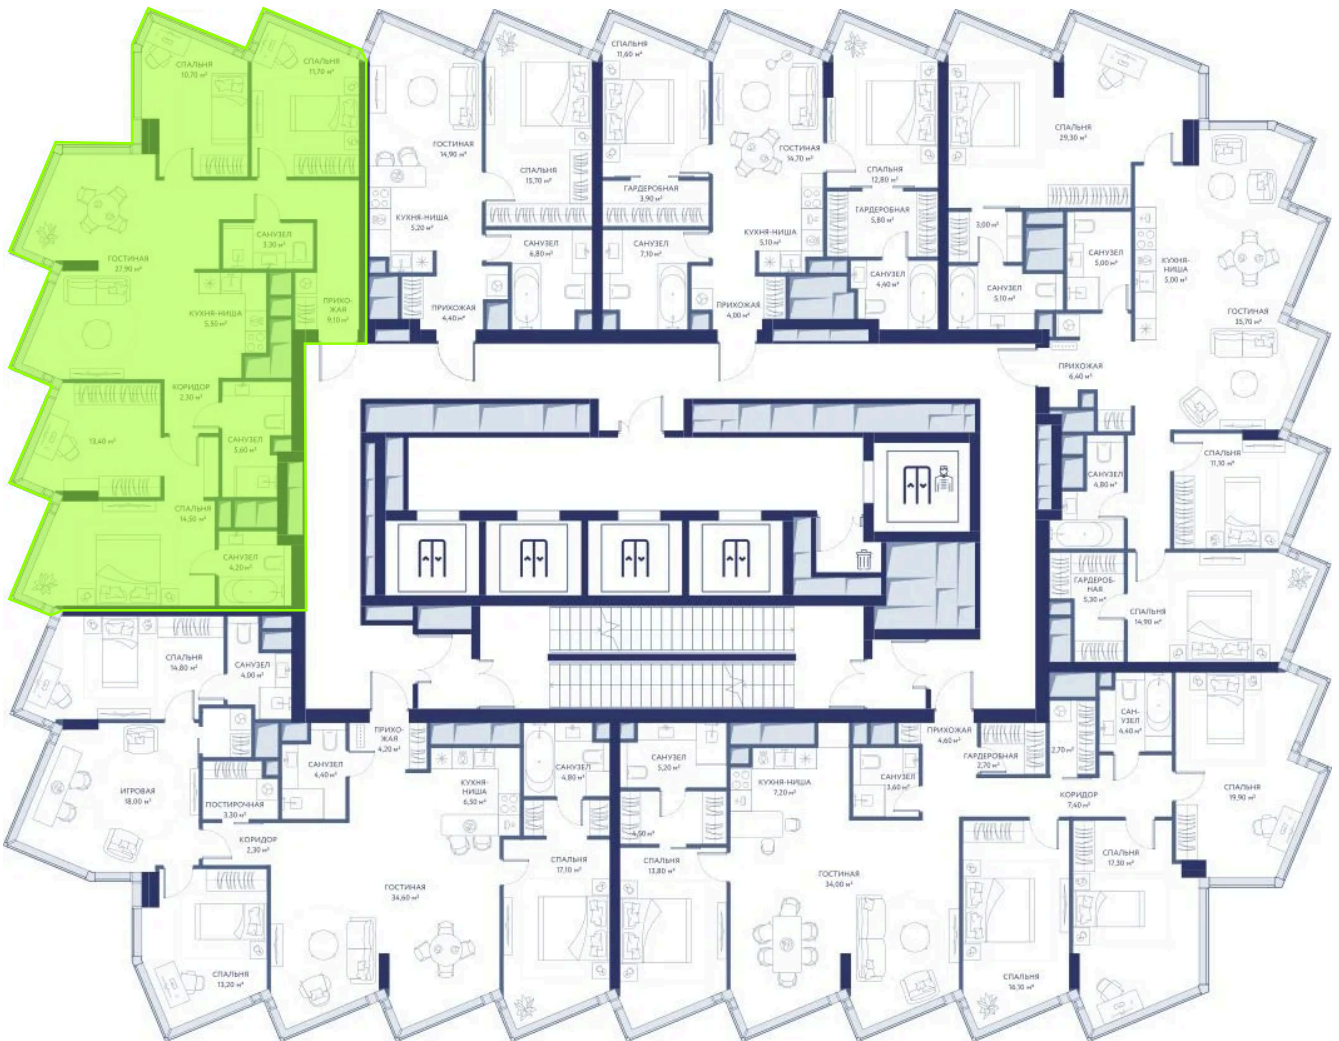

Москва-Сити

Центр

Мастер-спальня

Корпус	Корпус 2	Этаж	30
Секция	1		

02.06.2026 04:53 (Мск)

Не является публичной офертой, цена может быть скорректирована.
Информация взята с сайта «hideout.d-a.ru».

На этаже 30

3 комнатная 108.2 м²

02.06.2026 04:53 (Мск)

Не является публичной офертой, цена может быть скорректирована.
Информация взята с сайта «hideout.d-a.ru».

На генплане Корпус 2

3 комнатная 108.2 м²

02.06.2026 04:53 (Мск)