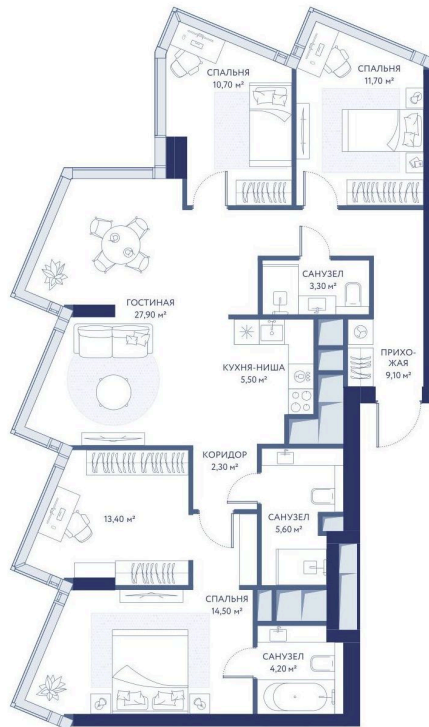

Номер: 640

3 комнатная 108.2 м²

Отсканируйте QR-код и
смотрите на сайте
hideout.d-a.ru

~~от 98 583 725 руб.~~

от 69 008 608 руб.

В ипотеку **от 299 076 руб.**

Скидка 30%

Рассрочка 0%

Москва-Сити

Центр

Мастер-спальня

Корпус	Корпус 2	Этаж	30
Секция	1		

02.06.2026 04:53 (Мск)

Не является публичной офертой, цена может быть скорректирована.
Информация взята с сайта «hideout.d-a.ru».

На этаже 30

3 комнатная 108.2 м²

02.06.2026 04:53 (Мск)

Не является публичной офертой, цена может быть скорректирована.
Информация взята с сайта «hideout.d-a.ru».

На генплане Корпус 2

3 комнатная 108.2 м²

02.06.2026 04:53 (Мск)