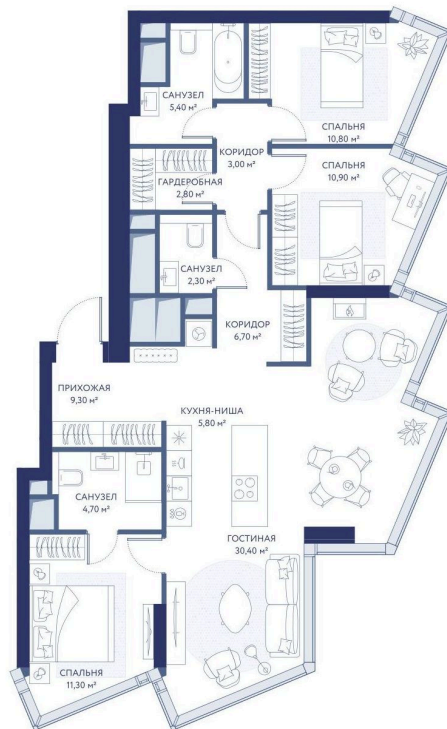

Номер: 550

3 комнатная 103.4 м²

Отсканируйте QR-код и
смотрите на сайте
hideout.d-a.ru

~~от 93 887 200 руб.~~

от 65 721 040 руб.

В ипотеку **от 284 828 руб.**

Скидка 30%

Рассрочка 0%

Лужники

Воробьевы горы

МГУ

Долина реки Сетунь

Мастер-спальня

Корпус

Корпус 2

Этаж

16

Секция

1

02.06.2026 05:51 (Мск)

Не является публичной офертой, цена может быть скорректирована.
Информация взята с сайта «hideout.d-a.ru».

На этаже 16

3 комнатная 103.4 м²

02.06.2026 05:51 (Мск)

Не является публичной офертой, цена может быть скорректирована.
Информация взята с сайта «hideout.d-a.ru».

На генплане Корпус 2

3 комнатная 103.4 м²

02.06.2026 05:51 (Мск)

Не является публичной офертой, цена может быть скорректирована.
Информация взята с сайта «hideout.d-a.ru».