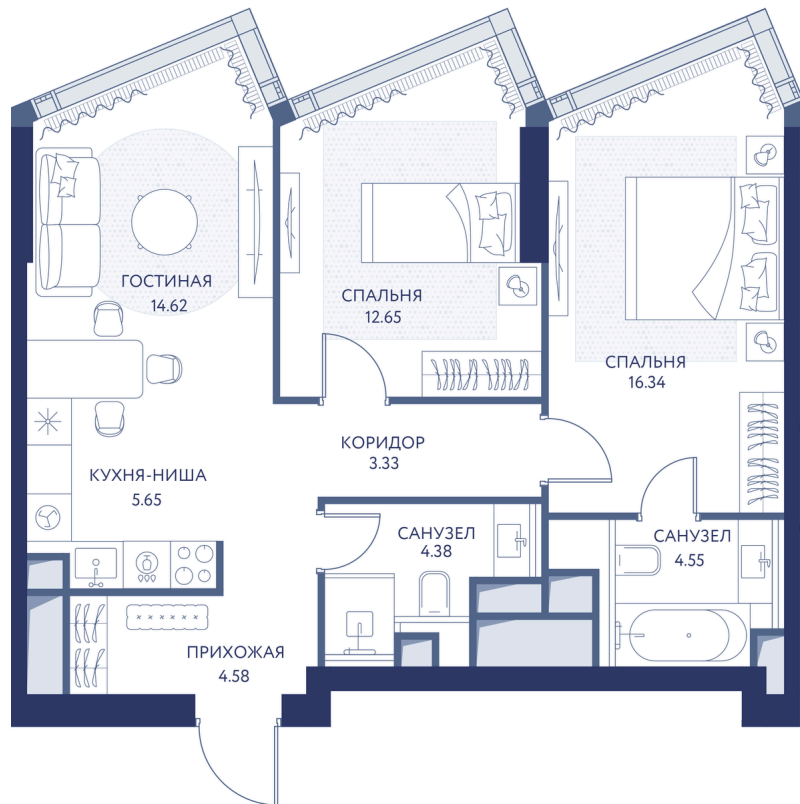

Номер: 226

2 комнатная 65.9 м²

Отсканируйте QR-коды
смотрите на сайте
hideout.d-a.ru

~~от 68 533 541 руб.~~

от 50 029 485 руб.

Скидка 27%

Парк Победы

Москва-Сити

Мастер-спальня

Европланировка

Корпус

Корпус 1

Этаж

29

Секция

1

07.07.2026 01:32 (Мск)

Не является публичной офертой, цена может быть скорректирована.
Информация взята с сайта «hideout.d-a.ru».

На этаже 29

2 комнатная 65.9 м²

07.07.2026 01:32 (Мск)

Не является публичной офертой, цена может быть скорректирована.
Информация взята с сайта «hideout.d-a.ru».

На генплане Корпус 1

2 комнатная 65.9 м²

07.07.2026 01:32 (Мск)

Не является публичной офертой, цена может быть скорректирована.
Информация взята с сайта «hideout.d-a.ru».