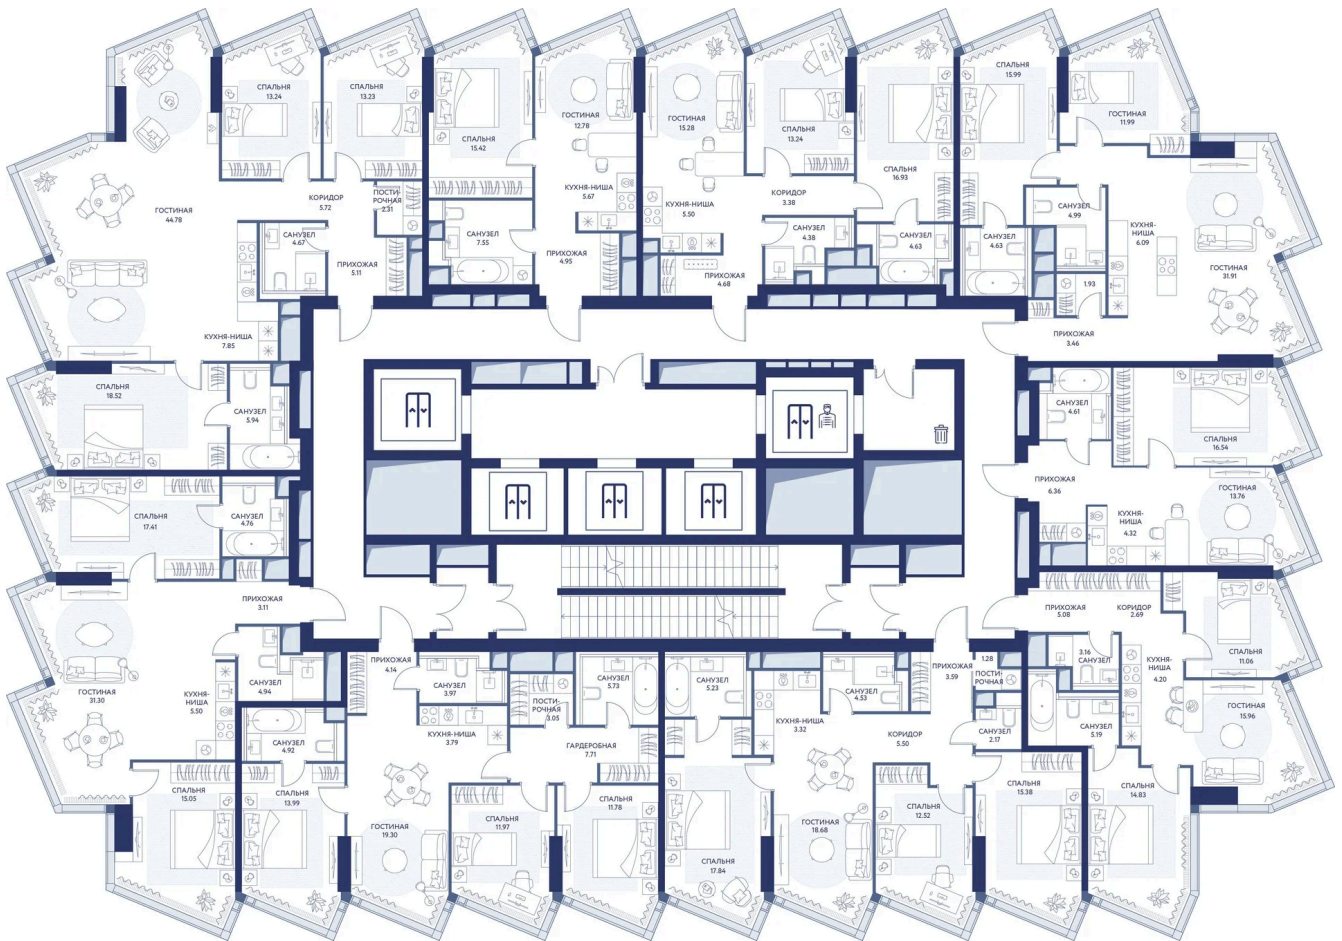

Номер: 226

2 комнатная 65.9 м²

Отсканируйте QR-коды
смотрите на сайте
hideout.d-a.ru

~~от 68 533 541 руб.~~

от 50 029 485 руб.

Скидка 27%

Парк Победы

Москва-Сити

Мастер-спальня

Европланировка

Корпус

Корпус 1

Этаж

29

Секция

1

07.07.2026 01:32 (Мск)

Не является публичной офертой, цена может быть скорректирована.
Информация взята с сайта «hideout.d-a.ru».

На этаже 29

2 комнатная 65.9 м²

07.07.2026 01:32 (Мск)

Не является публичной офертой, цена может быть скорректирована.
Информация взята с сайта «hideout.d-a.ru».

На генплане Корпус 1

2 комнатная 65.9 м²

07.07.2026 01:32 (Мск)

Не является публичной офертой, цена может быть скорректирована.
Информация взята с сайта «hideout.d-a.ru».