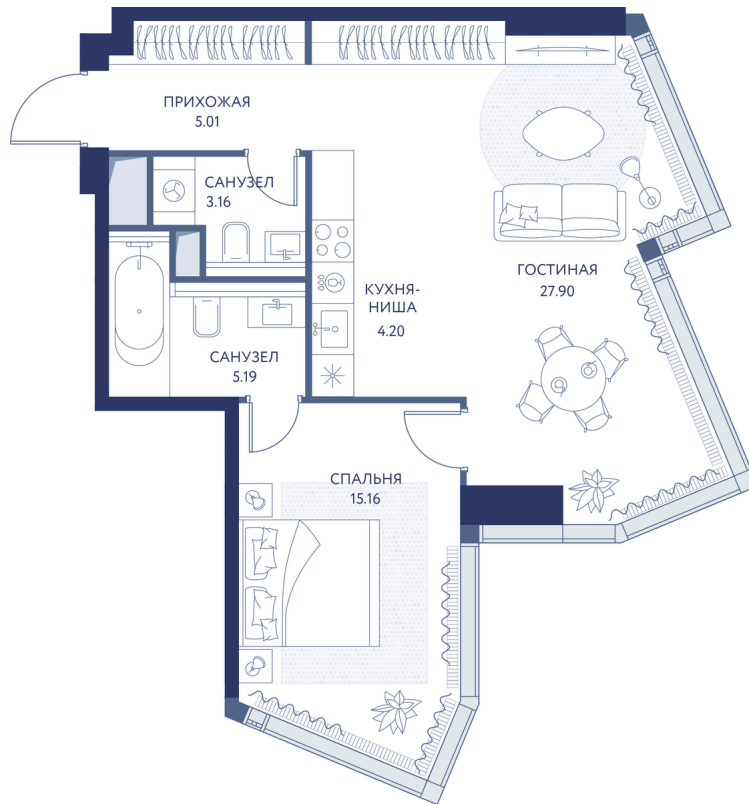

Номер: 228

# 1 комнатная 60.7 м<sup>2</sup>

Отсканируйте QR-коды  
смотрите на сайте  
hideout.d-a.ru

~~58 689 313 руб.~~

Мастер-спальня

Корпус

Корпус 1

Этаж

29

Секция

1

21.04.2026 20:05 (Мск)