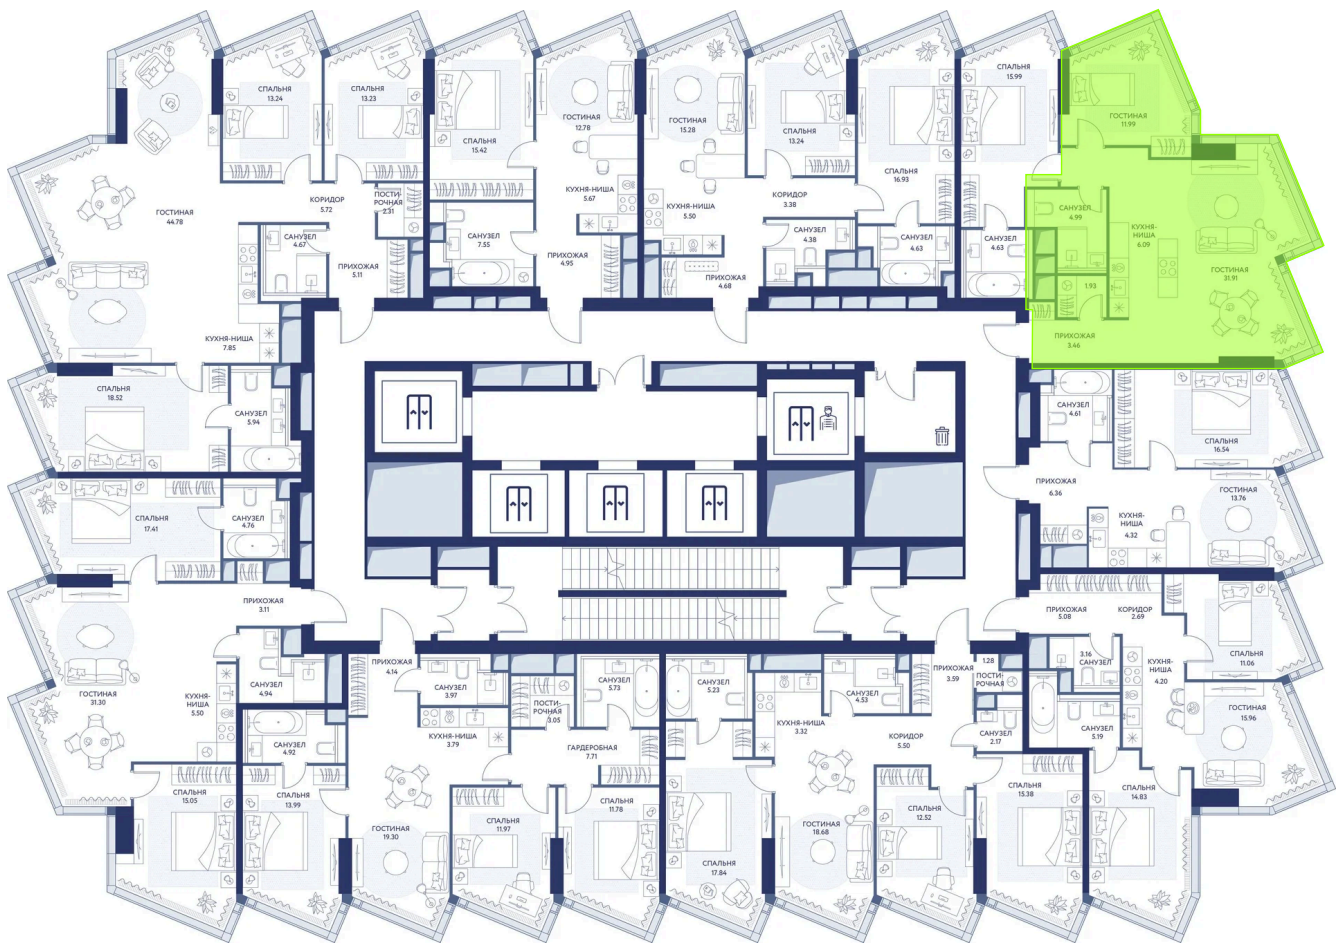

Мастер-спальня

Корпус

Корпус 1

Этаж

29

Секция

1

21.04.2026 20:05 (Мск)

# На этаже 29

1 комнатная 60.7 м<sup>2</sup>

21.04.2026 20:05 (Мск)

Не является публичной офертой, цена может быть скорректирована. Информация взята с сайта «hideout.d-a.ru»

# На генплане Корпус 1

1 комнатная 60.7 м<sup>2</sup>

21.04.2026 20:05 (Мск)

Не является публичной офертой, цена может быть скорректирована. Информация взята с сайта «hideout.d-a.ru»