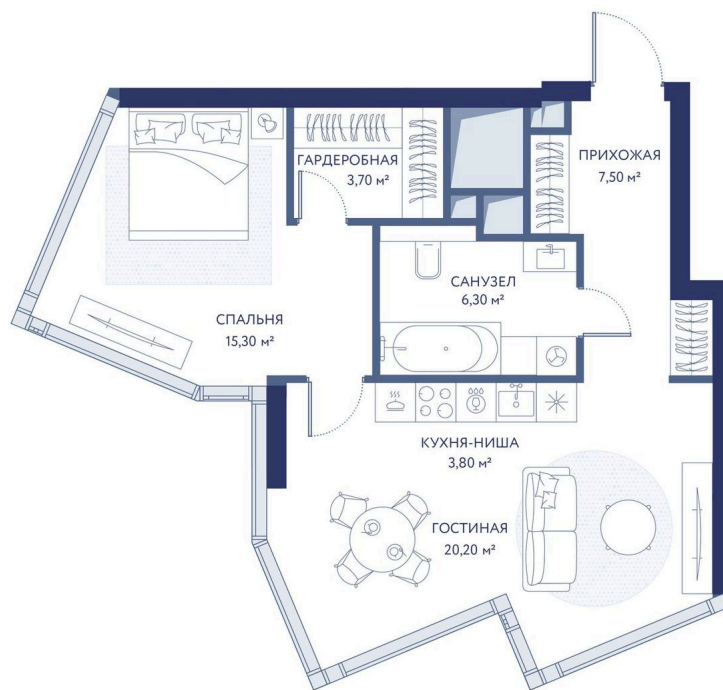

Номер: 507

1 комнатная 56.8 м²

Отсканируйте QR-коды
смотрите на сайте
hideout.d-a.ru

~~53 690 200 руб.~~

45 636 670 руб.

Скидка 15%

Рассрочка 0%

Парк Победы

Долина реки Сетунь

МГУ

Москва-Сити

Воробьевы горы

Корпус

Корпус 2

Этаж

13

Секция

1

12.05.2026 00:31 (Мск)

Не является публичной офертой, цена может быть скорректирована. Информация взята с сайта «hideout.d-a.ru»

На этаже 13

1 комнатная 56.8 м²

12.05.2026 00:31 (Мск)

Не является публичной офертой, цена может быть скорректирована. Информация взята с сайта «hideout.d-a.ru»

На генплане Корпус 2

1 комнатная 56.8 м²

12.05.2026 00:31 (Мск)

Не является публичной офертой, цена может быть скорректирована. Информация взята с сайта «hideout.d-a.ru»