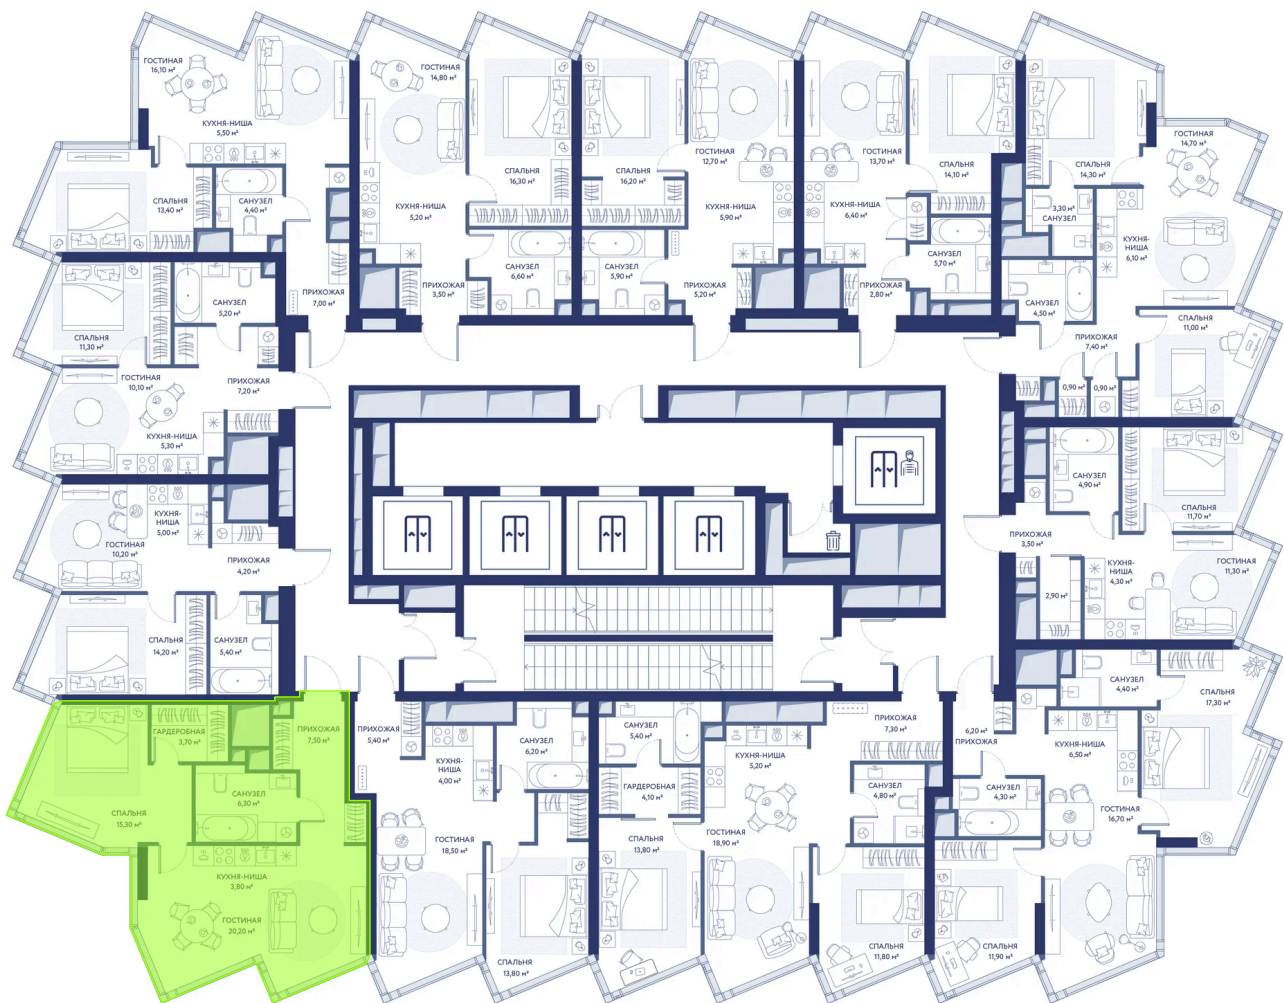

Секция

1

12.05.2026 00:31 (Мск)

Не является публичной офертой, цена может быть скорректирована. Информация взята с сайта «hideout.d-a.ru»

На этаже 13

1 комнатная 56.8 м²

12.05.2026 00:31 (Мск)

Не является публичной офертой, цена может быть скорректирована. Информация взята с сайта «hideout.d-a.ru»

На генплане Корпус 2

1 комнатная 56.8 м²

12.05.2026 00:31 (Мск)

Не является публичной офертой, цена может быть скорректирована. Информация взята с сайта «hideout.d-a.ru»