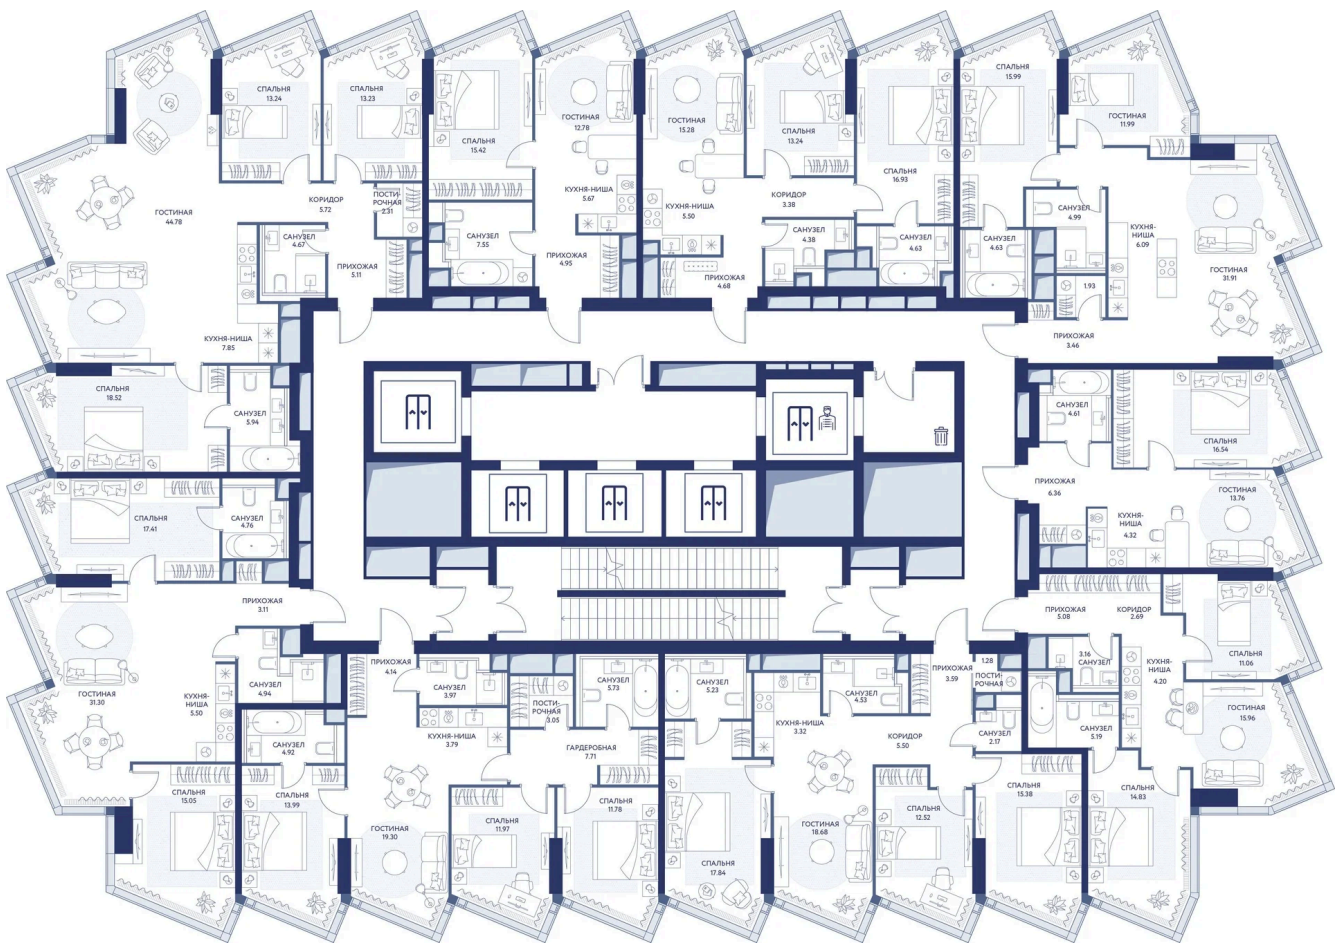

Воробьевы горы

МГУ

Долина реки Сетунь

Мастер-спальня

Корпус

Корпус 1

Этаж

29

Секция

1

21.04.2026 20:14 (Мск)

Не является публичной офертой, цена может быть скорректирована. Информация взята с сайта «hideout.d-a.ru»

На этаже 29

1 комнатная 46.1 м²

21.04.2026 20:14 (Мск)

Не является публичной офертой, цена может быть скорректирована. Информация взята с сайта «hideout.d-a.ru»

На генплане Корпус 1

1 комнатная 46.1 м²

21.04.2026 20:14 (Мск)

Не является публичной офертой, цена может быть скорректирована. Информация взята с сайта «hideout.d-a.ru»