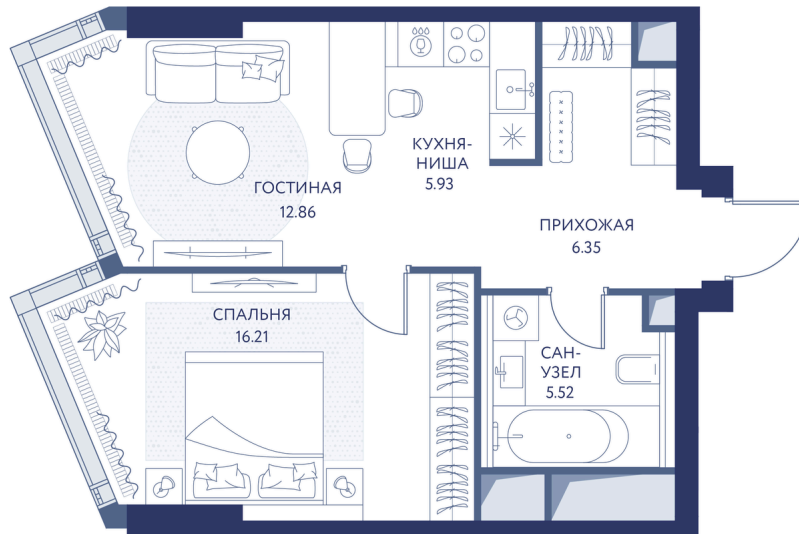

Номер: 309

1 комнатная 46.8 м²

Отсканируйте QR-код и
смотрите на сайте
hideout.d-a.ru

~~49 789 350 руб.~~

42 320 948 руб.

Скидка 15%

Рассрочка 0%

Долина реки Сетунь

Мастер-спальня

Корпус	Корпус 1	Этаж	40
Секция	1		

23.04.2026 14:03 (Мск)

Не является публичной офертой, цена может быть скорректирована. Информация взята с сайта «hideout.d-a.ru»

На генплане Корпус 1

1 комнатная 46.8 м²