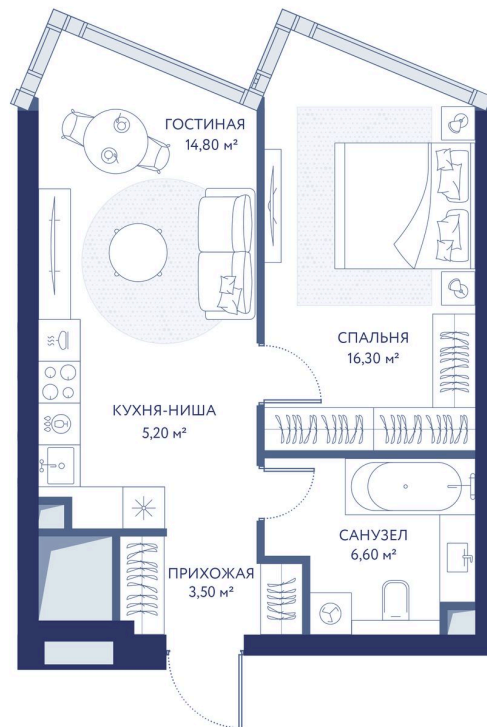

Номер: 391

# 1 комнатная 46.4 м<sup>2</sup>

Отсканируйте QR-код и  
смотрите на сайте  
hideout.d-a.ru

~~от 46 956 357 руб.~~

**от 36 625 959 руб.**

Скидка 22%

Во двор

Европланировка

Корпус

Корпус 2

Этаж

3

Секция

1

02.07.2026 12:53 (Мск)

Не является публичной офертой, цена может быть скорректирована.  
Информация взята с сайта «hideout.d-a.ru».

# На генплане Корпус 2

1 комнатная 46.4 м<sup>2</sup>

02.07.2026 12:53 (Мск)

Не является публичной офертой, цена может быть скорректирована.  
Информация взята с сайта «hideout.d-a.ru».