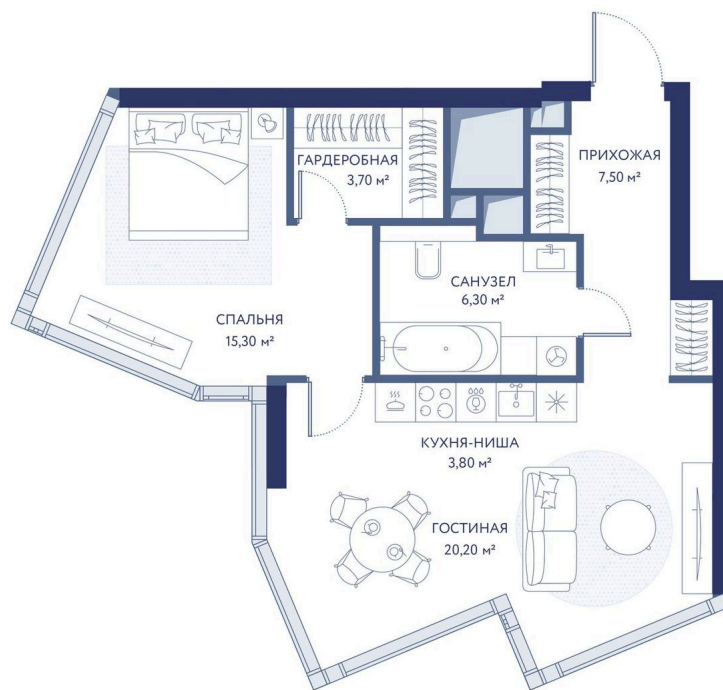

Номер: 483

1 комнатная 56.8 м²

Отсканируйте QR-код и
смотрите на сайте
hideout.d-a.ru

~~от 53 526 900 руб.~~

от 41 750 982 руб.

В ипотеку **от 180 944 руб.**

Скидка 22%

Рассрочка 0%

Парк Победы

Долина реки Сетунь

МГУ

Москва-Сити

Корпус

Корпус 2

Этаж

11

Секция

1

02.06.2026 08:32 (Мск)

Не является публичной офертой, цена может быть скорректирована.
Информация взята с сайта «hideout.d-a.ru».

На этаже 11

1 комнатная 56.8 м²

02.06.2026 08:32 (Мск)

Не является публичной офертой, цена может быть скорректирована.
Информация взята с сайта «hideout.d-a.ru».

На генплане Корпус 2

1 комнатная 56.8 м²

02.06.2026 08:32 (Мск)

Не является публичной офертой, цена может быть скорректирована.
Информация взята с сайта «hideout.d-a.ru».