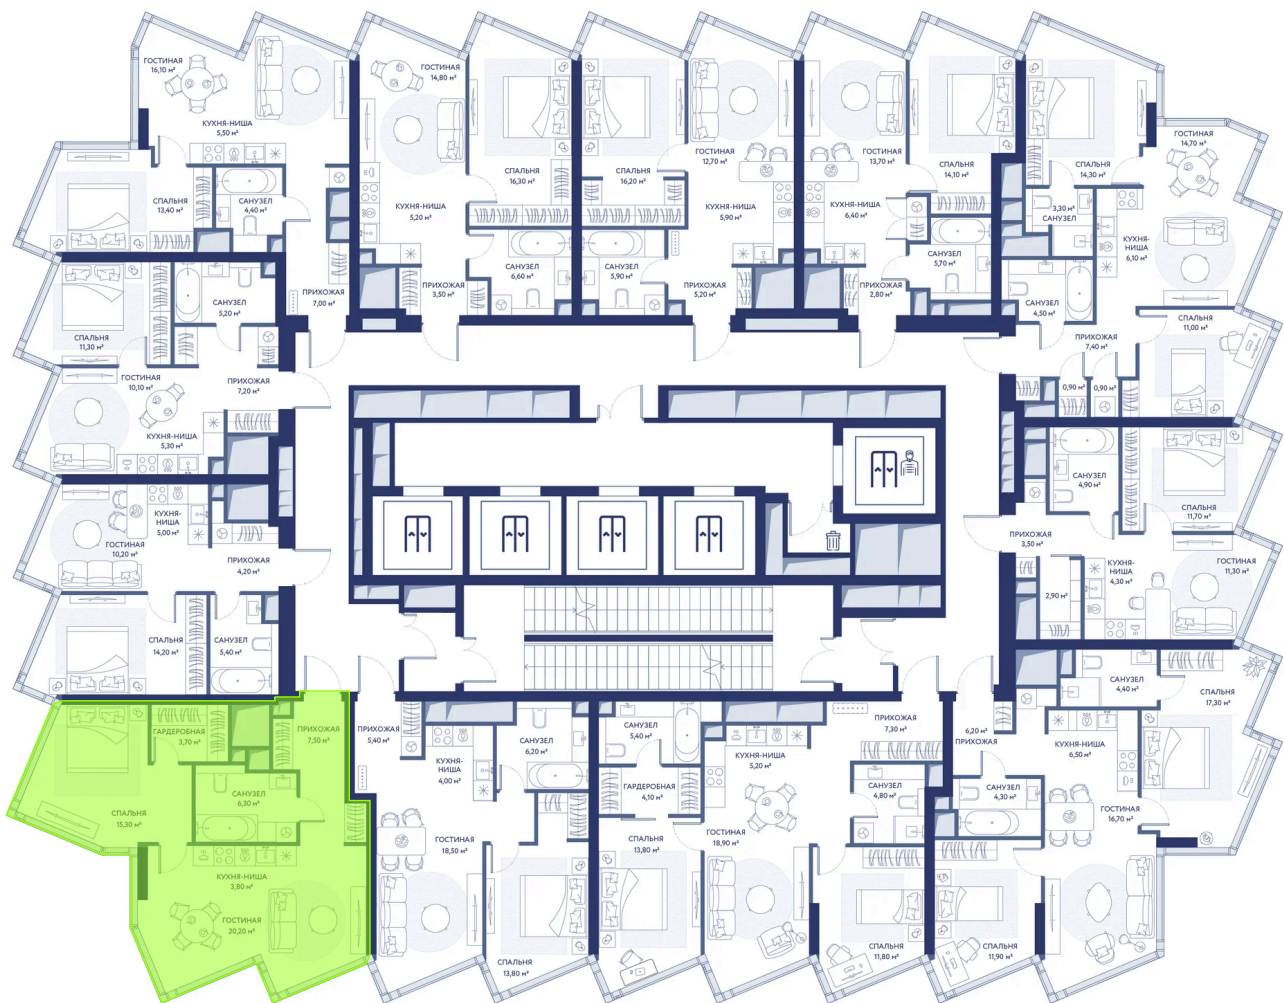

Секция

1

02.06.2026 08:32 (Мск)

Не является публичной офертой, цена может быть скорректирована.
Информация взята с сайта «hideout.d-a.ru».

На этаже 11

1 комнатная 56.8 м²

02.06.2026 08:32 (Мск)

Не является публичной офертой, цена может быть скорректирована.
Информация взята с сайта «hideout.d-a.ru».

На генплане Корпус 2

1 комнатная 56.8 м²

02.06.2026 08:32 (Мск)

Не является публичной офертой, цена может быть скорректирована.
Информация взята с сайта «hideout.d-a.ru».