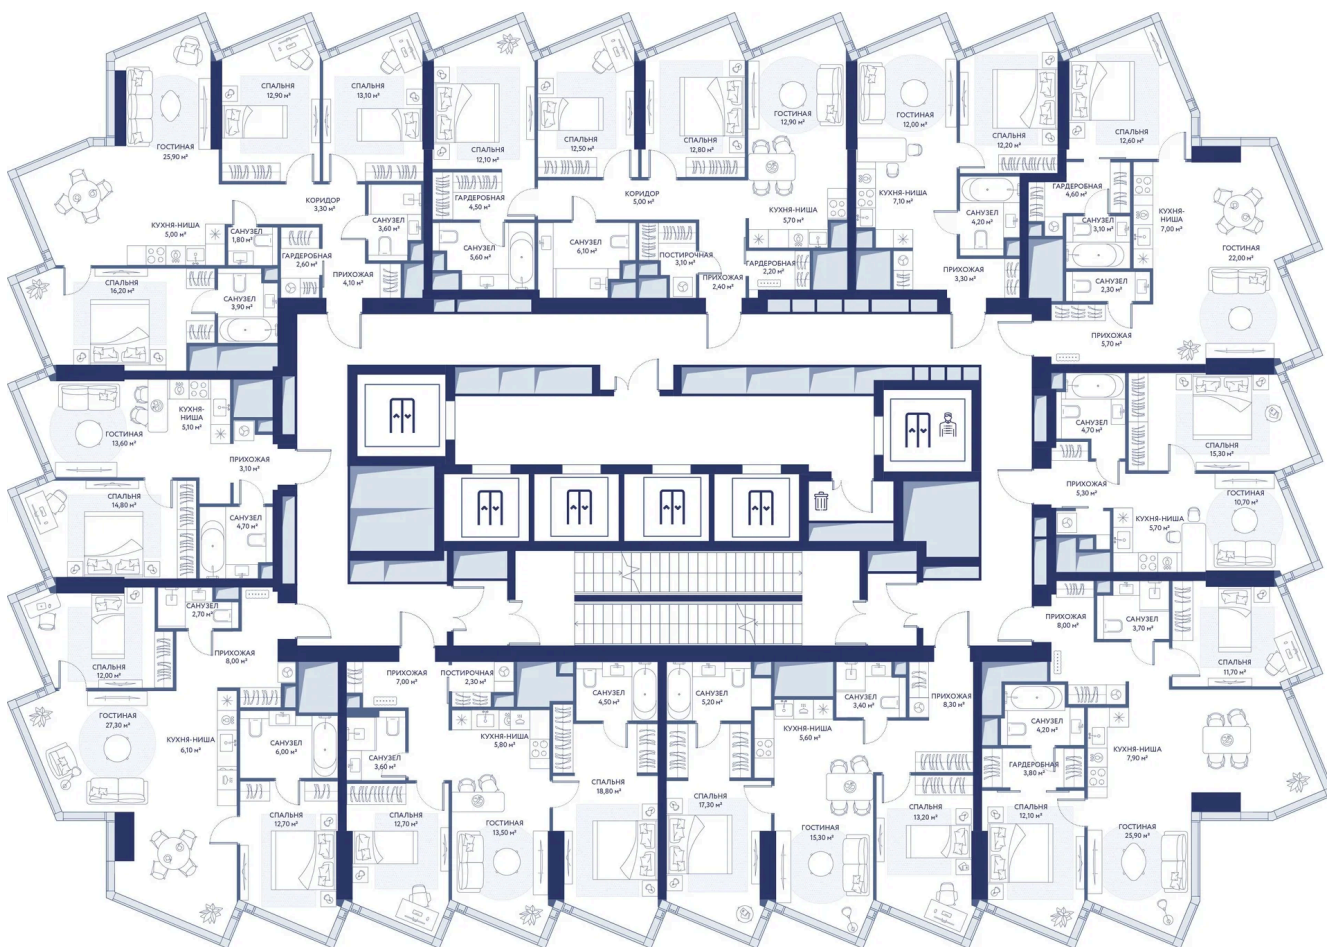

Воробьевы горы

МГУ

Мастер-спальня

Корпус

Корпус 1

Этаж

11

Секция

1

21.04.2026 19:57 (Мск)

Не является публичной офертой, цена может быть скорректирована. Информация взята с сайта «hideout.d-a.ru»

На этаже 11

2 комнатная 70.3 м²

21.04.2026 19:57 (Мск)

Не является публичной офертой, цена может быть скорректирована. Информация взята с сайта «hideout.d-a.ru»

На генплане Корпус 1

2 комнатная 70.3 м²

21.04.2026 19:57 (Мск)

Не является публичной офертой, цена может быть скорректирована. Информация взята с сайта «hideout.d-a.ru»