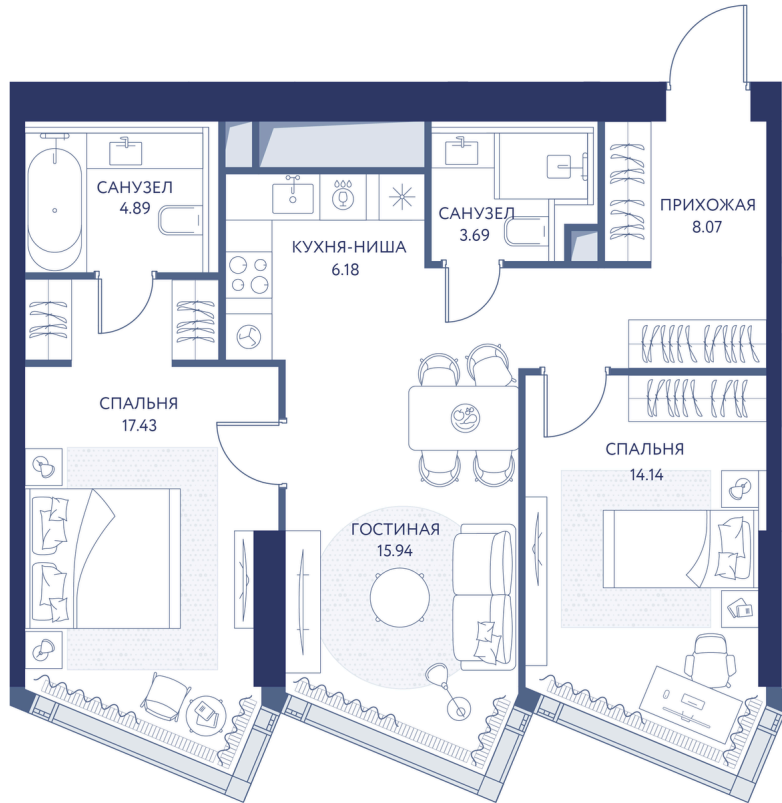

Номер: 100

2 комнатная 70.3 м²

Отсканируйте QR-коды
смотрите на сайте
hideout.d-a.ru

~~64 957 200 руб.~~

55 213 620 руб.

Скидка 15%

Рассрочка 0%

Лужники

Воробьевы горы

МГУ

Мастер-спальня

Корпус

Корпус 1

Этаж

11

Секция

1

21.04.2026 19:57 (Мск)

Не является публичной офертой, цена может быть скорректирована. Информация взята с сайта «hideout.d-a.ru»

На этаже 11

2 комнатная 70.3 м²

21.04.2026 19:57 (Мск)

Не является публичной офертой, цена может быть скорректирована. Информация взята с сайта «hideout.d-a.ru»

На генплане Корпус 1

2 комнатная 70.3 м²

21.04.2026 19:57 (Мск)

Не является публичной офертой, цена может быть скорректирована. Информация взята с сайта «hideout.d-a.ru»