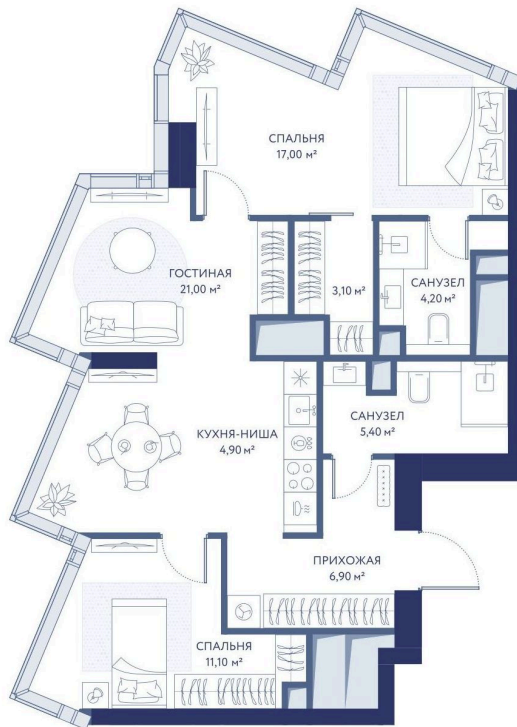

Номер: 574

## 2 комнатная 73.6 м<sup>2</sup>

Отсканируйте QR-код и  
смотрите на сайте  
hideout.d-a.ru

~~от 74 434 170 руб.~~

**от 54 336 945 руб.**

Скидка 27%

Москва-Сити

Центр

Мастер-спальня

Европланировка

Корпус

Корпус 2

Этаж

19

Секция

1

02.07.2026 12:52 (Мск)

# На этаже 19

2 комнатная 73.6 м<sup>2</sup>

02.07.2026 12:52 (Мск)

Не является публичной офертой, цена может быть скорректирована.  
Информация взята с сайта «hideout.d-a.ru».