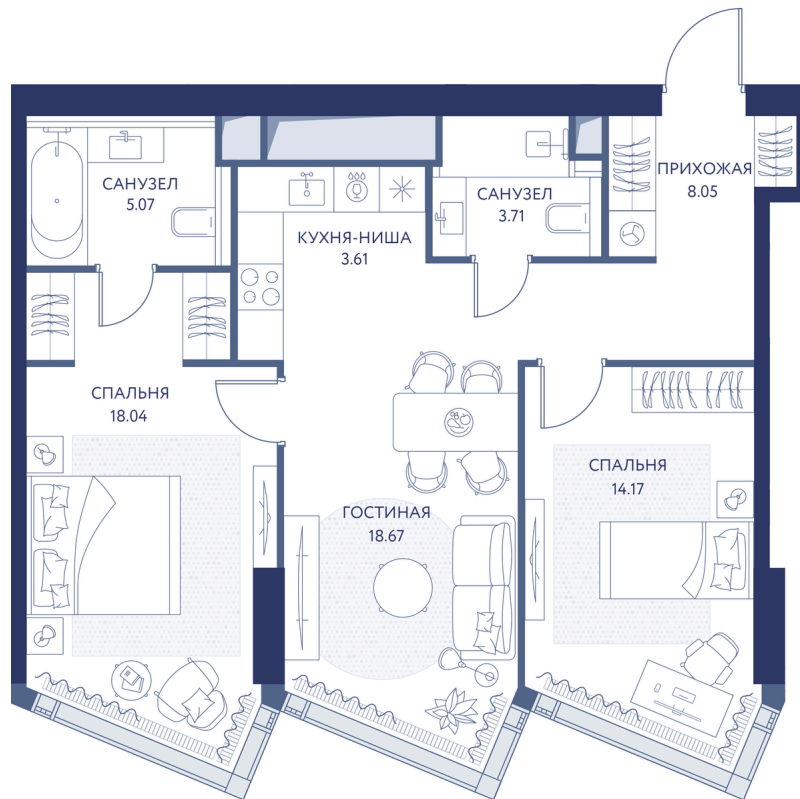

Номер: 314

2 комнатная 71.3 м²

Отсканируйте QR-коды
смотрите на сайте
hideout.d-a.ru

~~70 667 213 руб.~~

60 067 131 руб.

Скидка 15%

Рассрочка 0%

Лужники

Воробьевы горы

МГУ

Мастер-спальня

Корпус

Корпус 1

Этаж

40

Секция

1

21.04.2026 21:41 (Мск)

Не является публичной офертой, цена может быть скорректирована. Информация взята с сайта «hideout.d-a.ru»

На этаже 40

2 комнатная 71.3 м²

21.04.2026 21:41 (Мск)

Не является публичной офертой, цена может быть скорректирована. Информация взята с сайта «hideout.d-a.ru»

На генплане Корпус 1

2 комнатная 71.3 м²

21.04.2026 21:41 (Мск)

Не является публичной офертой, цена может быть скорректирована. Информация взята с сайта «hideout.d-a.ru»