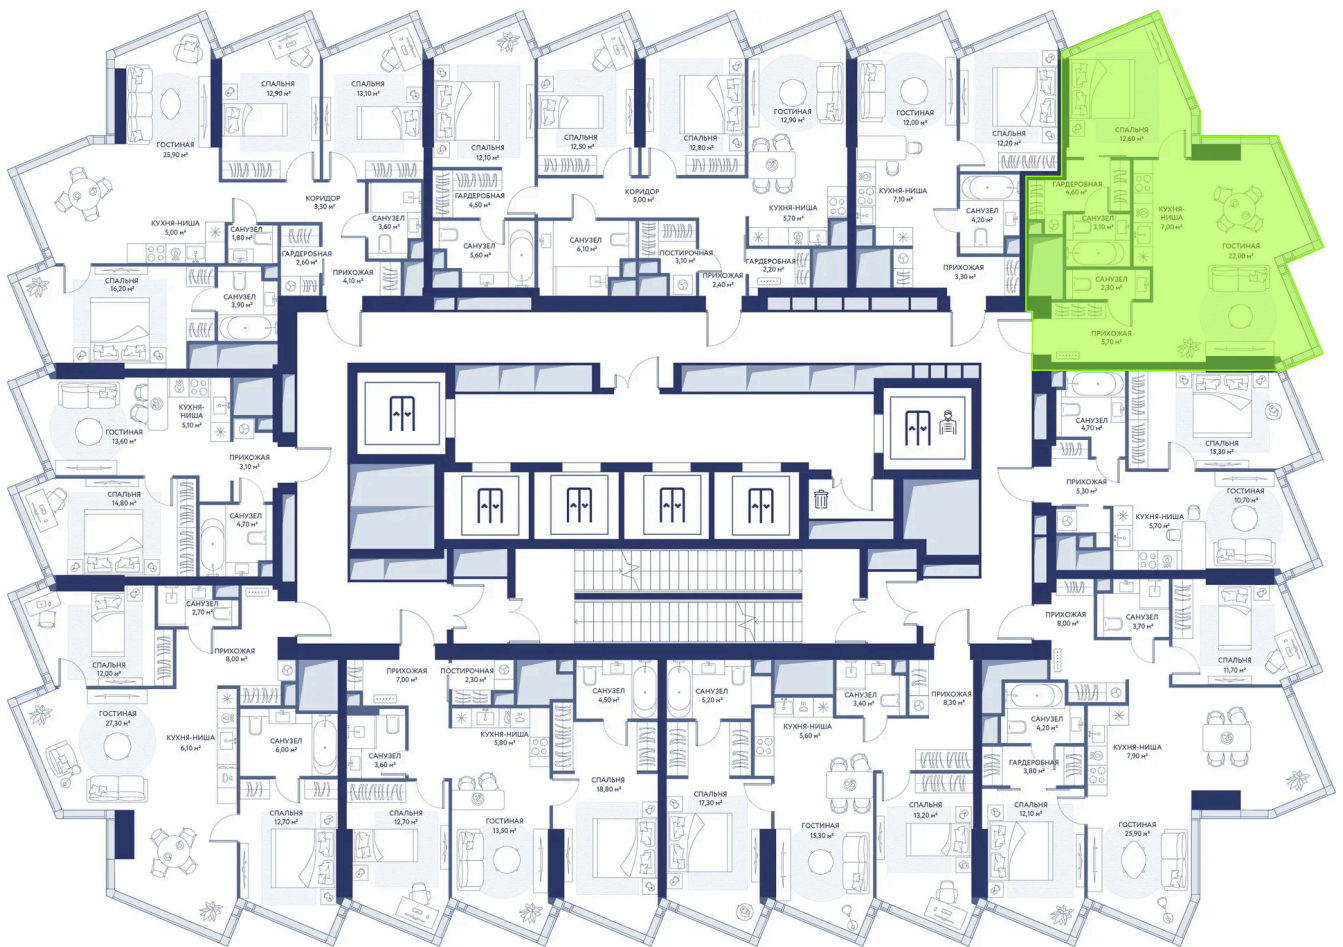

На этаже 40

2 комнатная 71.3 м²

21.04.2026 20:19 (Мск)

Не является публичной офертой, цена может быть скорректирована. Информация взята с сайта «hideout.d-a.ru»