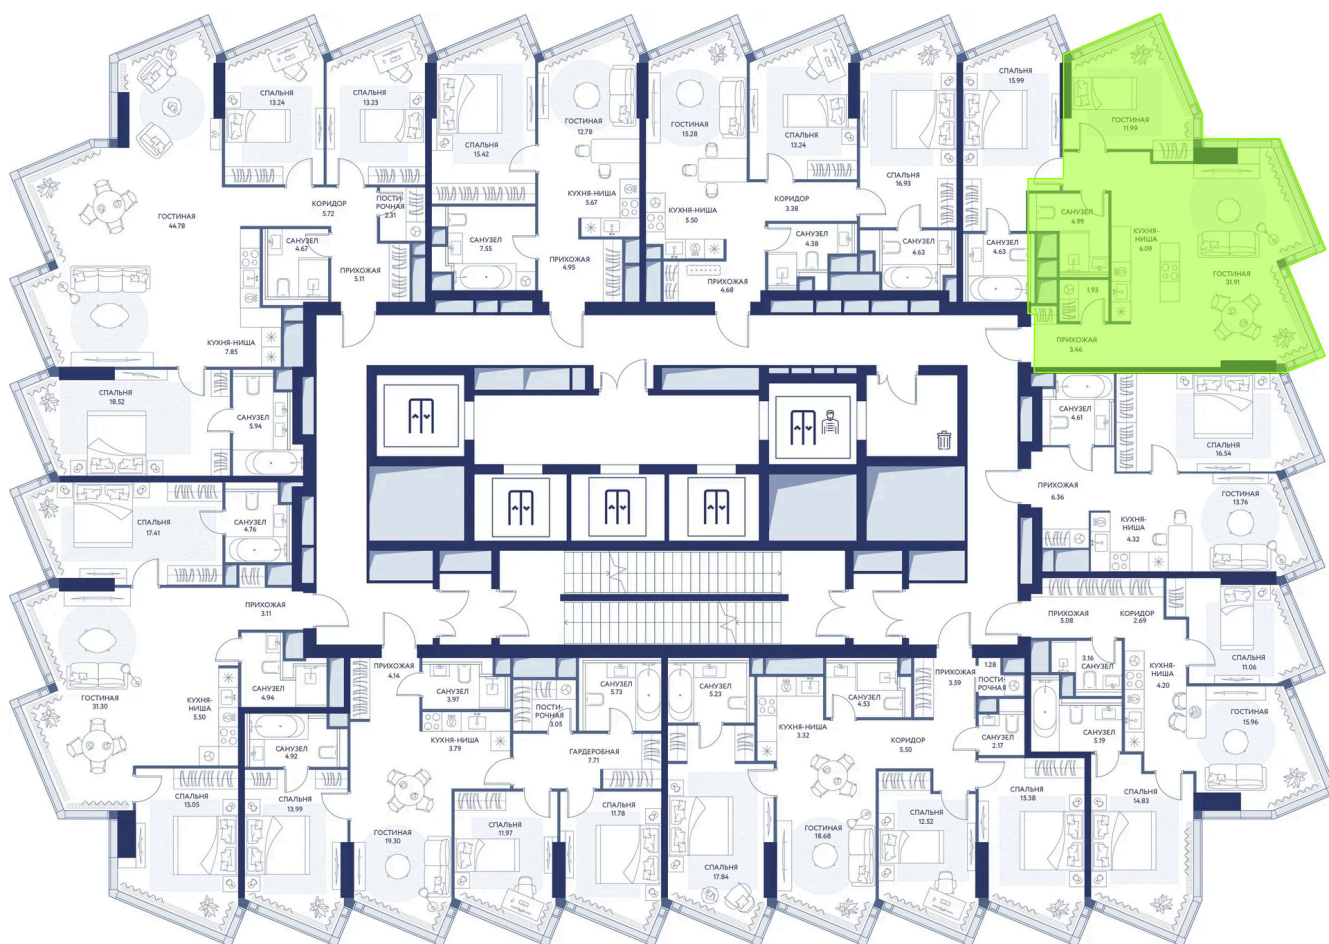

Номер: 179

2 комнатная 89.3 м²

Отсканируйте QR-код и
смотрите на сайте
hideout.d-a.ru

~~от 86 887 734 руб.~~

от 63 428 046 руб.

Скидка 27%

Парк Победы

Москва-Сити

Центр

Мастер-спальня

Европланировка

Корпус	Корпус 1	Этаж	20
Секция	1		

07.07.2026 01:37 (Мск)

Не является публичной офертой, цена может быть скорректирована.
Информация взята с сайта «hideout.d-a.ru».

На этаже 20

2 комнатная 89.3 м²

07.07.2026 01:37 (Мск)

Не является публичной офертой, цена может быть скорректирована.
Информация взята с сайта «hideout.d-a.ru».

На генплане Корпус 1

2 комнатная 89.3 м²

07.07.2026 01:37 (Мск)