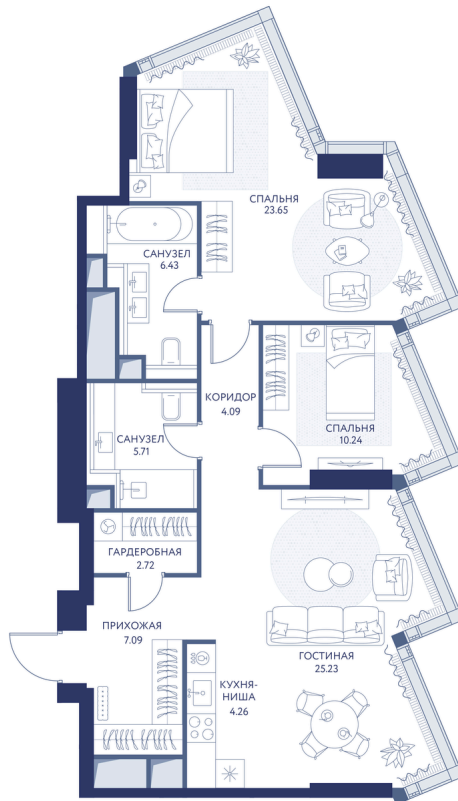

Номер: 179

2 комнатная 89.3 м²

Отсканируйте QR-код и
смотрите на сайте
hideout.d-a.ru

~~от 86 887 734 руб.~~

от 63 428 046 руб.

Скидка 27%

Парк Победы

Москва-Сити

Центр

Мастер-спальня

Европланировка

Корпус	Корпус 1	Этаж	20
Секция	1		

07.07.2026 01:37 (Мск)

Не является публичной офертой, цена может быть скорректирована.
Информация взята с сайта «hideout.d-a.ru».

На этаже 20

2 комнатная 89.3 м²

07.07.2026 01:37 (Мск)

Не является публичной офертой, цена может быть скорректирована.
Информация взята с сайта «hideout.d-a.ru».

На генплане Корпус 1

2 комнатная 89.3 м²

07.07.2026 01:37 (Мск)