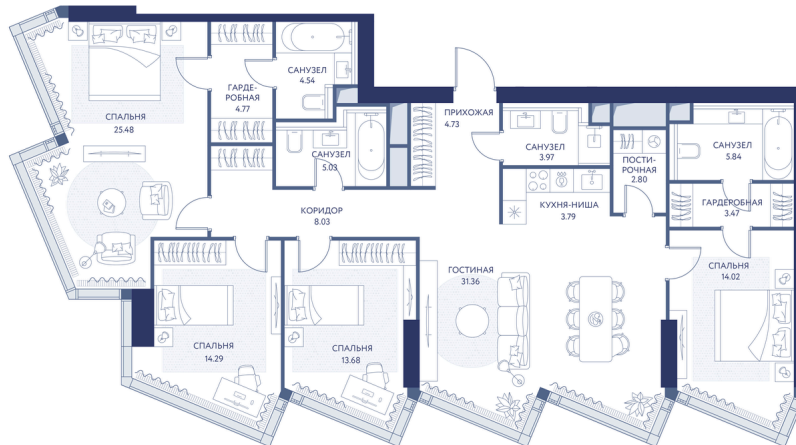

Номер: 222

3 комнатная 145.7 м²

Отсканируйте QR-код и
смотрите на сайте
hideout.d-a.ru

~~127 578 563 руб.~~

108 441 778 руб.

Скидка 15%

Рассрочка 0%

Лужники

Воробьевы горы

МГУ

Мастер-спальня

Корпус

Корпус 1

Этаж

29

Секция

1

21.04.2026 20:02 (Мск)

Не является публичной офертой, цена может быть скорректирована. Информация взята с сайта «hideout.d-a.ru»

На этаже 29

3 комнатная 145.7 м²

21.04.2026 20:02 (Мск)

Не является публичной офертой, цена может быть скорректирована. Информация взята с сайта «hideout.d-a.ru»

На генплане Корпус 1

3 комнатная 145.7 м²

21.04.2026 20:02 (Мск)

Не является публичной офертой, цена может быть скорректирована. Информация взята с сайта «hideout.d-a.ru»