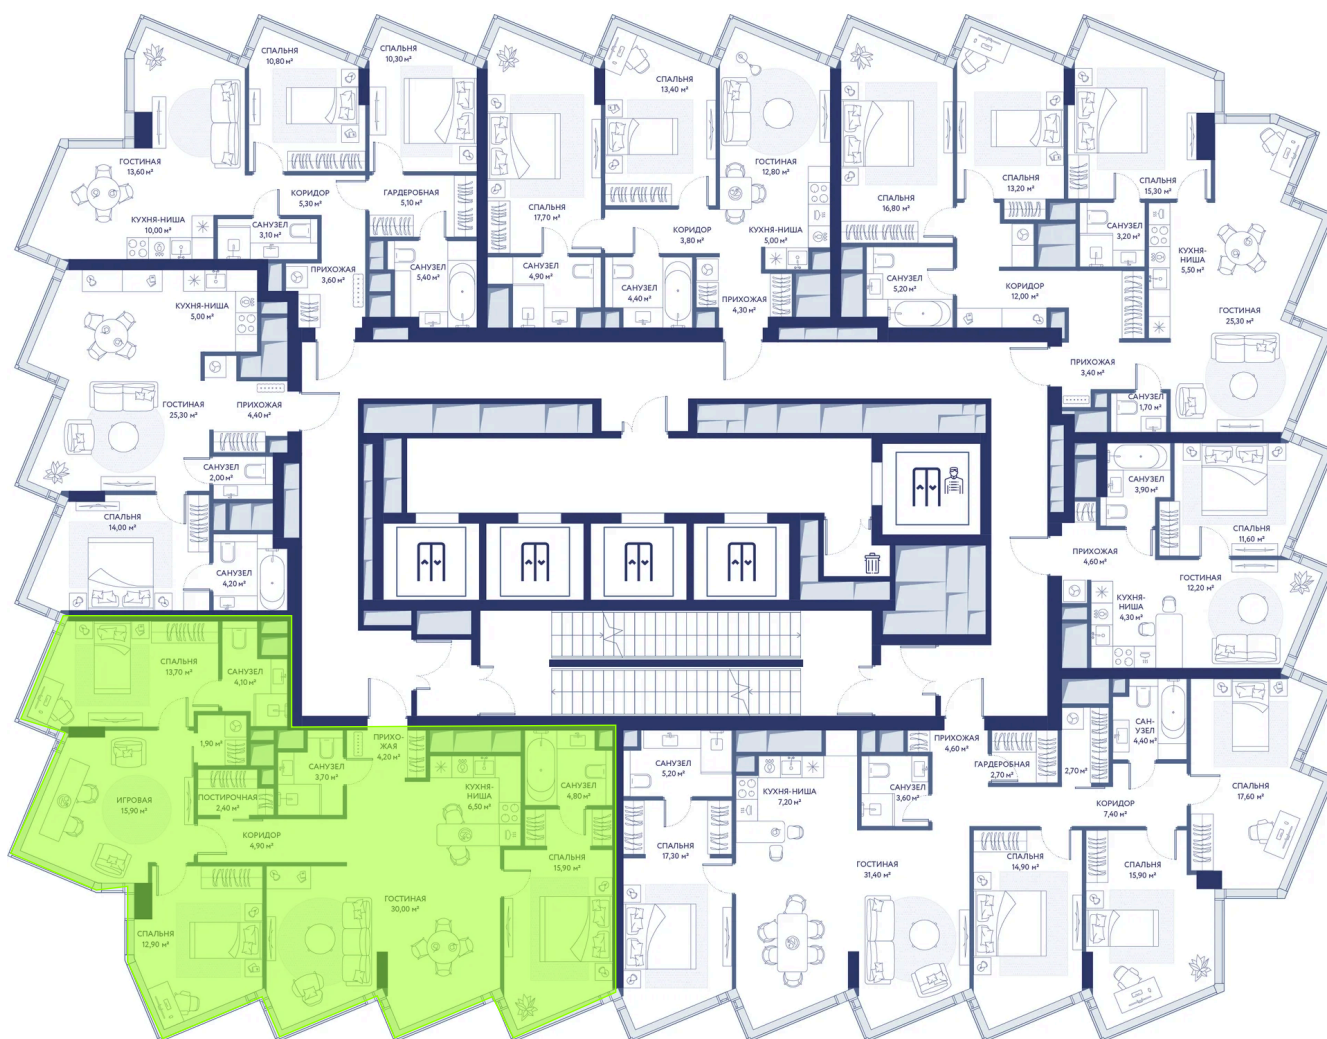

Долина реки Сетунь и МГУ

Москва-Сити

Воробьевы горы

Мастер-спальня

Корпус

Корпус 2

Этаж

28

# На этаже 28

3 комнатная 120.9 м<sup>2</sup>

02.06.2026 03:32 (Мск)

Не является публичной офертой, цена может быть скорректирована.  
Информация взята с сайта «hideout.d-a.ru».

# На генплане Корпус 2

3 комнатная 120.9 м<sup>2</sup>

02.06.2026 03:32 (Мск)

Не является публичной офертой, цена может быть скорректирована.  
Информация взята с сайта «hideout.d-a.ru».