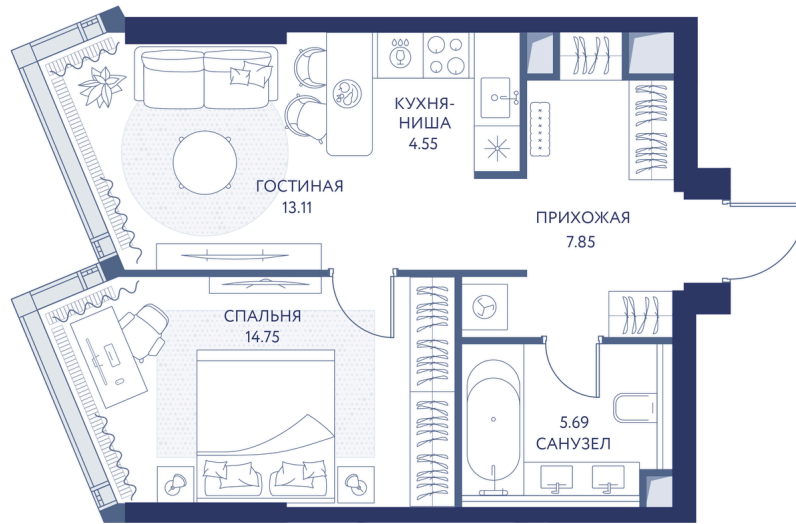

Номер: 43

1 комнатная 45.9 м<sup>2</sup>

Отсканируйте QR-коды  
смотрите на сайте  
hideout.d-a.ru

~~45 159 863 руб.~~

**38 385 883 руб.**

Скидка 15%

Рассрочка 0%

Долина реки Сетунь

Мастер-спальня

Корпус	Корпус 1	Этаж	6
Секция	1		

21.04.2026 20:00 (Мск)

Не является публичной офертой, цена может быть скорректирована. Информация взята с сайта «hideout.d-a.ru»

# На этаже 6

1 комнатная 45.9 м<sup>2</sup>

21.04.2026 20:00 (Мск)

Не является публичной офертой, цена может быть скорректирована. Информация взята с сайта «hideout.d-a.ru»

# На генплане Корпус 1

1 комнатная 45.9 м<sup>2</sup>

21.04.2026 20:00 (Мск)

Не является публичной офертой, цена может быть скорректирована. Информация взята с сайта «hideout.d-a.ru»