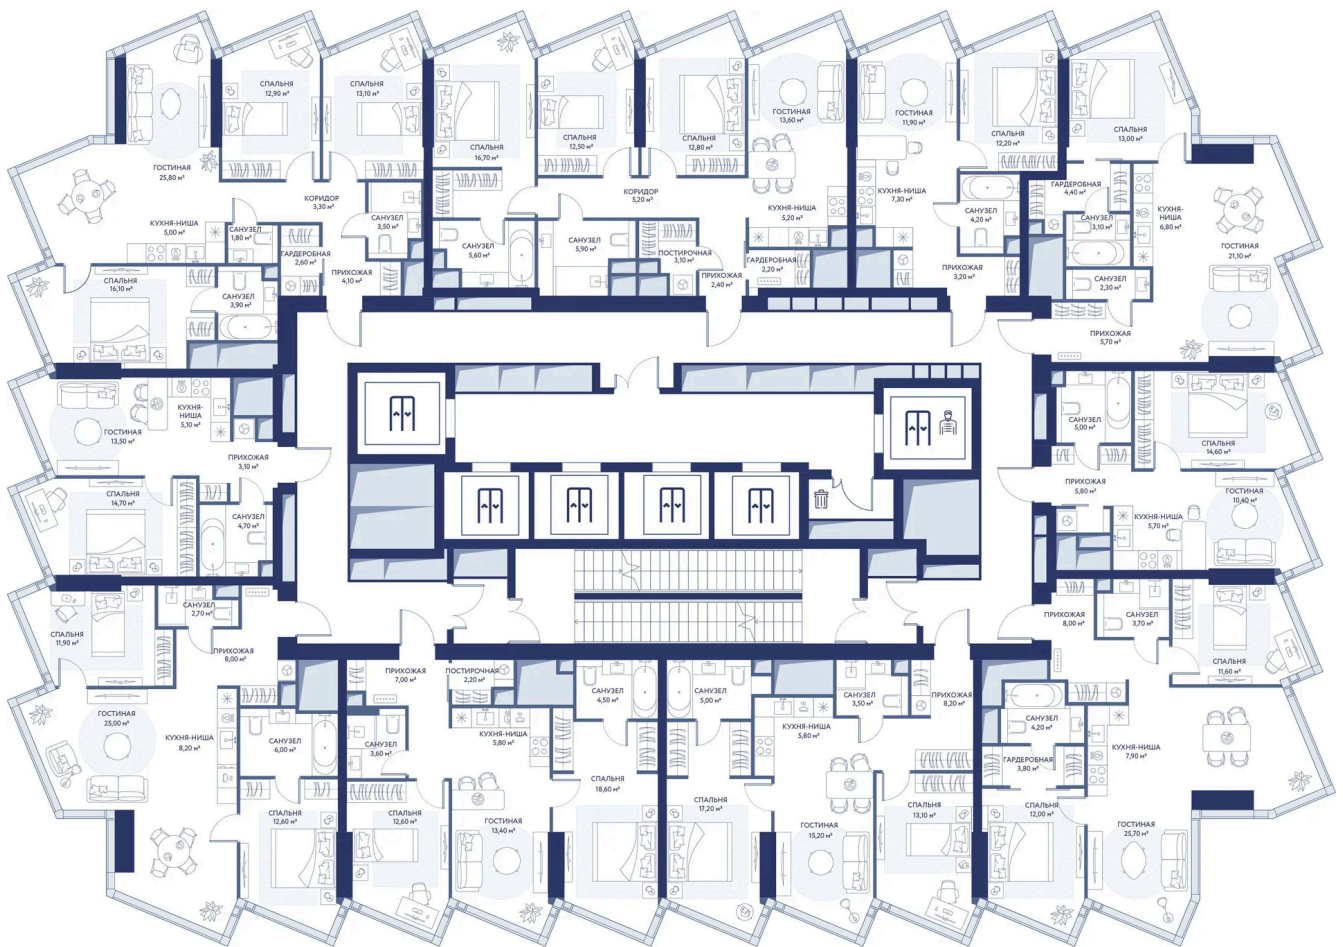

Мастер-спальня

Корпус	Корпус 1	Этаж	6
Секция	1		

21.04.2026 20:00 (Мск)

Не является публичной офертой, цена может быть скорректирована. Информация взята с сайта «hideout.d-a.ru»

# На этаже 6

1 комнатная 45.9 м<sup>2</sup>

21.04.2026 20:00 (Мск)

Не является публичной офертой, цена может быть скорректирована. Информация взята с сайта «hideout.d-a.ru»

# На генплане Корпус 1

1 комнатная 45.9 м<sup>2</sup>

21.04.2026 20:00 (Мск)

Не является публичной офертой, цена может быть скорректирована. Информация взята с сайта «hideout.d-a.ru»