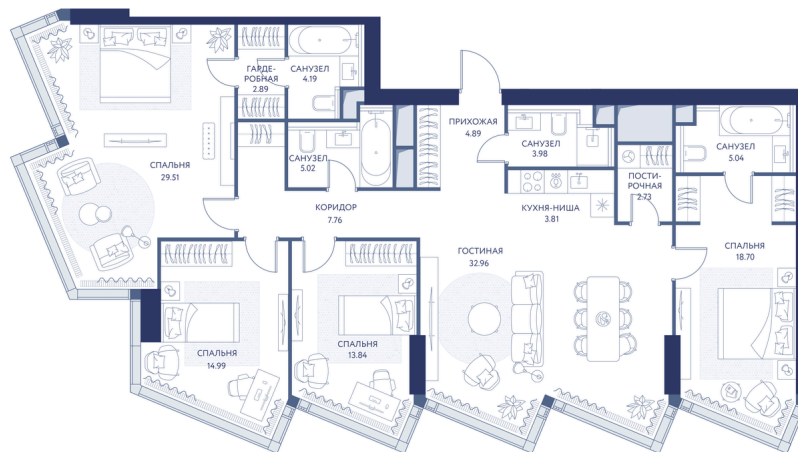

Номер: 273

4 комнатная 150.3 м²

Отсканируйте QR-код и
смотрите на сайте
hideout.d-a.ru

~~132 151 275 руб.~~

112 328 584 руб.

Скидка 15%

Рассрочка 0%

Лужники

Воробьевы горы

МГУ

Долина реки Сетунь

Мастер-спальня

Корпус	Корпус 1	Этаж	35
Секция	1		

21.04.2026 21:37 (Мск)

Не является публичной офертой, цена может быть скорректирована. Информация взята с сайта «hideout.d-a.ru»

На этаже 35

4 комнатная 150.3 м²

21.04.2026 21:37 (Мск)

Не является публичной офертой, цена может быть скорректирована. Информация взята с сайта «hideout.d-a.ru»

На генплане Корпус 1

4 комнатная 150.3 м²

21.04.2026 21:37 (Мск)