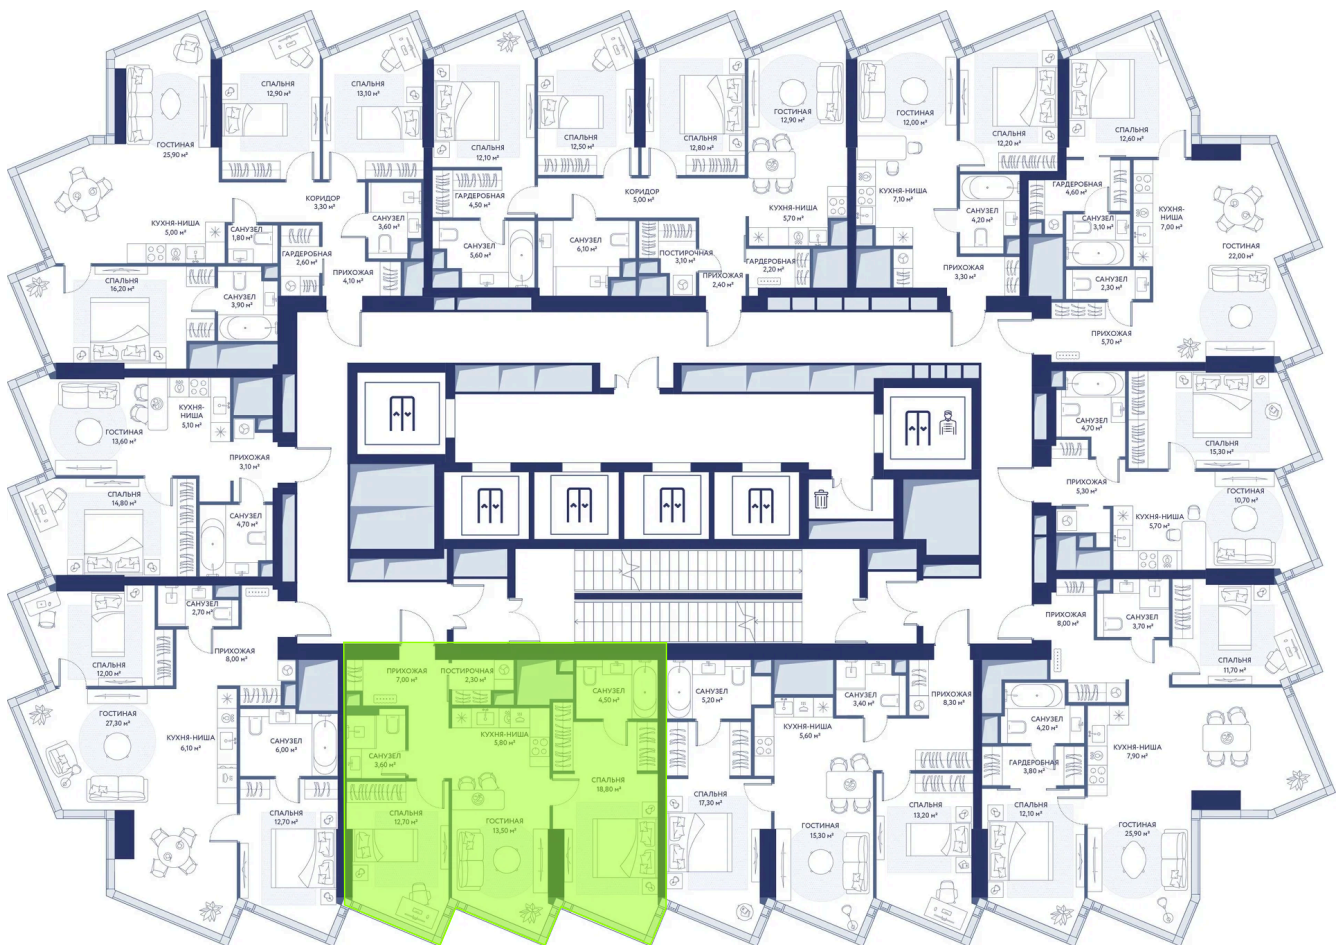

Воробьевы горы

МГУ

Долина реки Сетунь

Мастер-спальня

Корпус	Корпус 1	Этаж	35
Секция	1		

21.04.2026 21:37 (Мск)

Не является публичной офертой, цена может быть скорректирована. Информация взята с сайта «hideout.d-a.ru»

На этаже 35

4 комнатная 150.3 м²

21.04.2026 21:37 (Мск)

Не является публичной офертой, цена может быть скорректирована. Информация взята с сайта «hideout.d-a.ru»

На генплане Корпус 1

4 комнатная 150.3 м²

21.04.2026 21:37 (Мск)