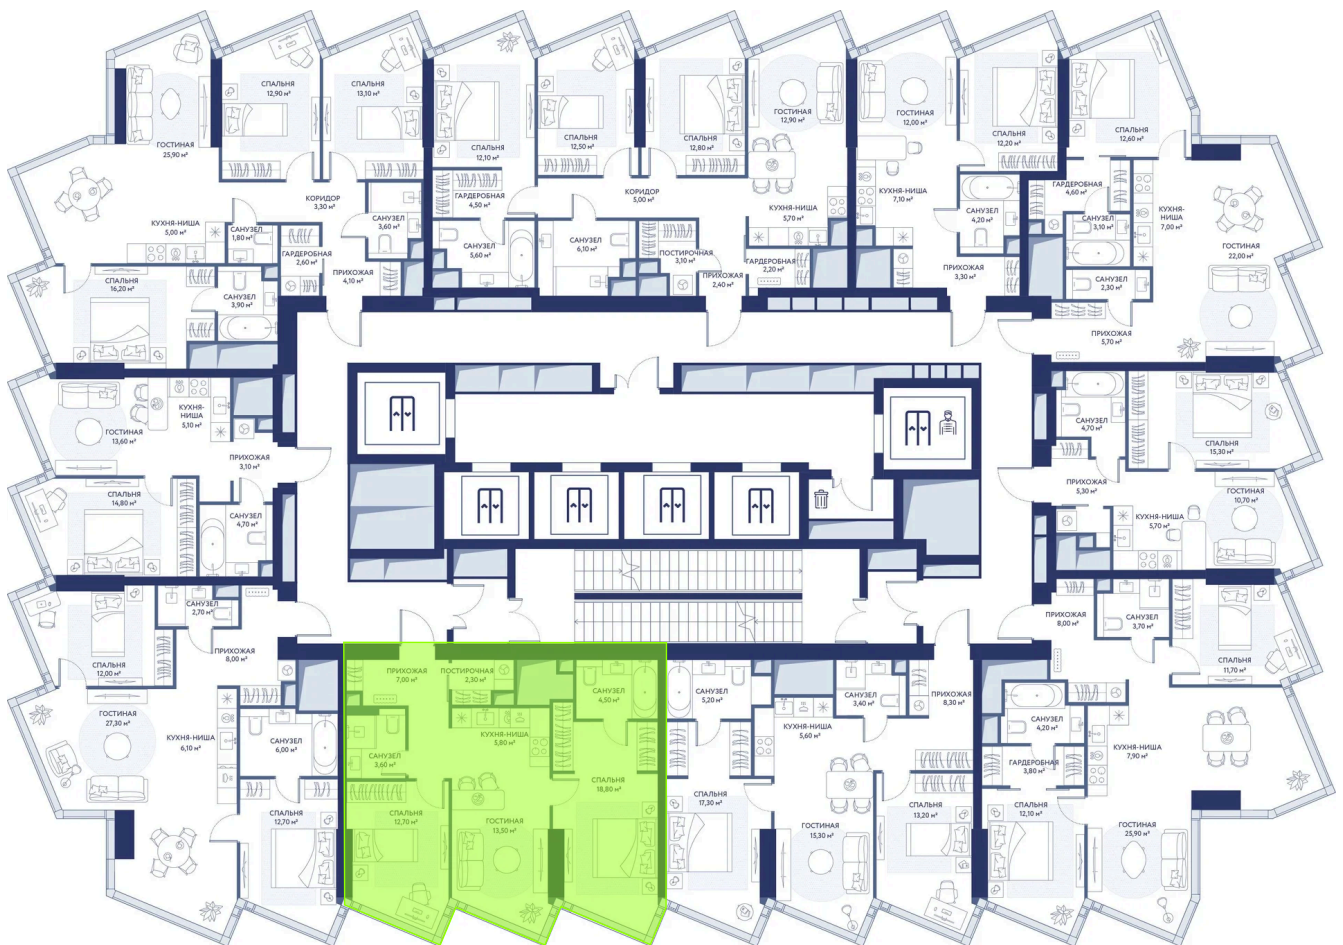

Воробьевы горы

МГУ

Долина реки Сетунь

Мастер-спальня

Корпус	Корпус 1	Этаж	35
Секция	1		

21.04.2026 20:19 (Мск)

Не является публичной офертой, цена может быть скорректирована. Информация взята с сайта «hideout.d-a.ru»

На этаже 35

4 комнатная 150.3 м²

21.04.2026 20:19 (Мск)

Не является публичной офертой, цена может быть скорректирована. Информация взята с сайта «hideout.d-a.ru»

На генплане Корпус 1

4 комнатная 150.3 м²

21.04.2026 20:19 (Мск)