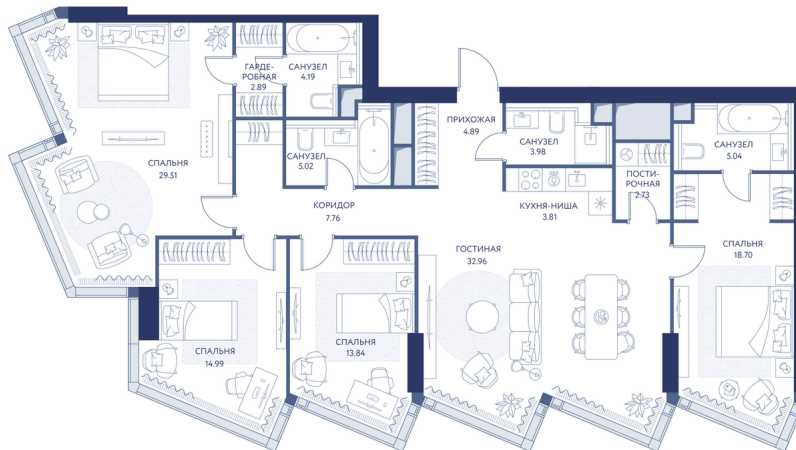

Номер: 273

4 комнатная 150.3 м²

Отсканируйте QR-код и
смотрите на сайте
hideout.d-a.ru

~~132 151 275 руб.~~

112 328 584 руб.

Скидка 15%

Рассрочка 0%

Лужники

Воробьевы горы

МГУ

Долина реки Сетунь

Мастер-спальня

Корпус	Корпус 1	Этаж	35
Секция	1		

21.04.2026 20:19 (Мск)

Не является публичной офертой, цена может быть скорректирована. Информация взята с сайта «hideout.d-a.ru»

На этаже 35

4 комнатная 150.3 м²

21.04.2026 20:19 (Мск)

Не является публичной офертой, цена может быть скорректирована. Информация взята с сайта «hideout.d-a.ru»

На генплане Корпус 1

4 комнатная 150.3 м²

21.04.2026 20:19 (Мск)