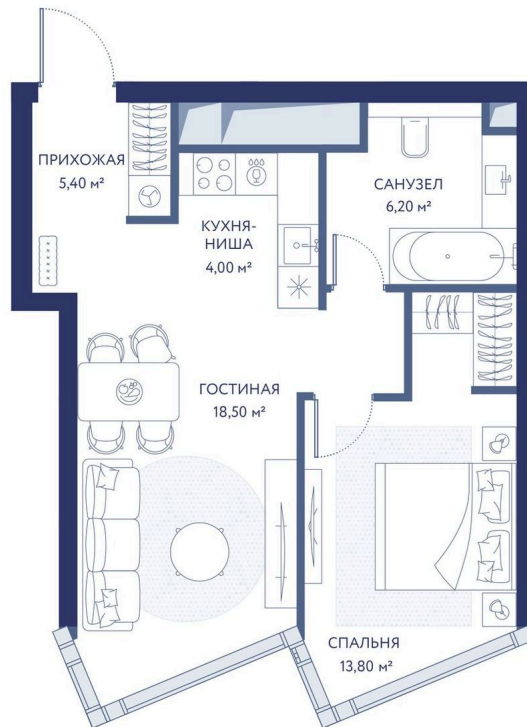

# 1 комнатная 48 м<sup>2</sup>

Отсканируйте QR-код и смотрите на сайте hideout.d-a.ru

~~от 47 142 000 руб.~~

**от 36 770 760 руб.**

В ипотеку **от 159 361 руб.**

Скидка 22%

Рассрочка 0%

Долина реки Сетунь

МГУ

Корпус	Корпус 2	Этаж	11
Секция	1		

02.06.2026 08:34 (Мск)

Не является публичной офертой, цена может быть скорректирована. Информация взята с сайта «hideout.d-a.ru».

# На этаже 11

1 комнатная 48 м<sup>2</sup>

02.06.2026 08:34 (Мск)

Не является публичной офертой, цена может быть скорректирована.  
Информация взята с сайта «hideout.d-a.ru».

# На генплане Корпус 2

1 комнатная 48 м<sup>2</sup>

02.06.2026 08:34 (Мск)

Не является публичной офертой, цена может быть скорректирована.  
Информация взята с сайта «hideout.d-a.ru».