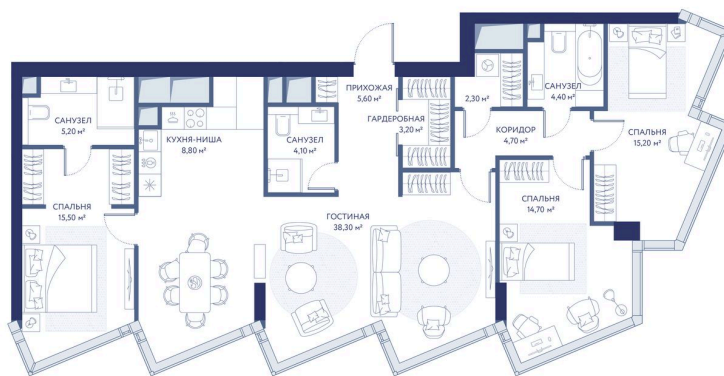

# 3 комнатная 122 м<sup>2</sup>

Отсканируйте QR-код и  
смотрите на сайте  
hideout.d-a.ru

~~от 109 281 500 руб.~~

**от 76 497 050 руб.**

В ипотеку **от 331 530 руб.**

Скидка 30%

Рассрочка 0%

Лужники

Воробьевы горы

МГУ

Долина реки Сетунь

Мастер-спальня

Корпус

Корпус 2

Этаж

25

# На этаже 25

3 комнатная 122 м<sup>2</sup>

02.06.2026 04:51 (Мск)

Не является публичной офертой, цена может быть скорректирована.  
Информация взята с сайта «hideout.d-a.ru».

# На генплане Корпус 2

3 комнатная 122 м<sup>2</sup>

02.06.2026 04:51 (Мск)

Не является публичной офертой, цена может быть скорректирована.  
Информация взята с сайта «hideout.d-a.ru».