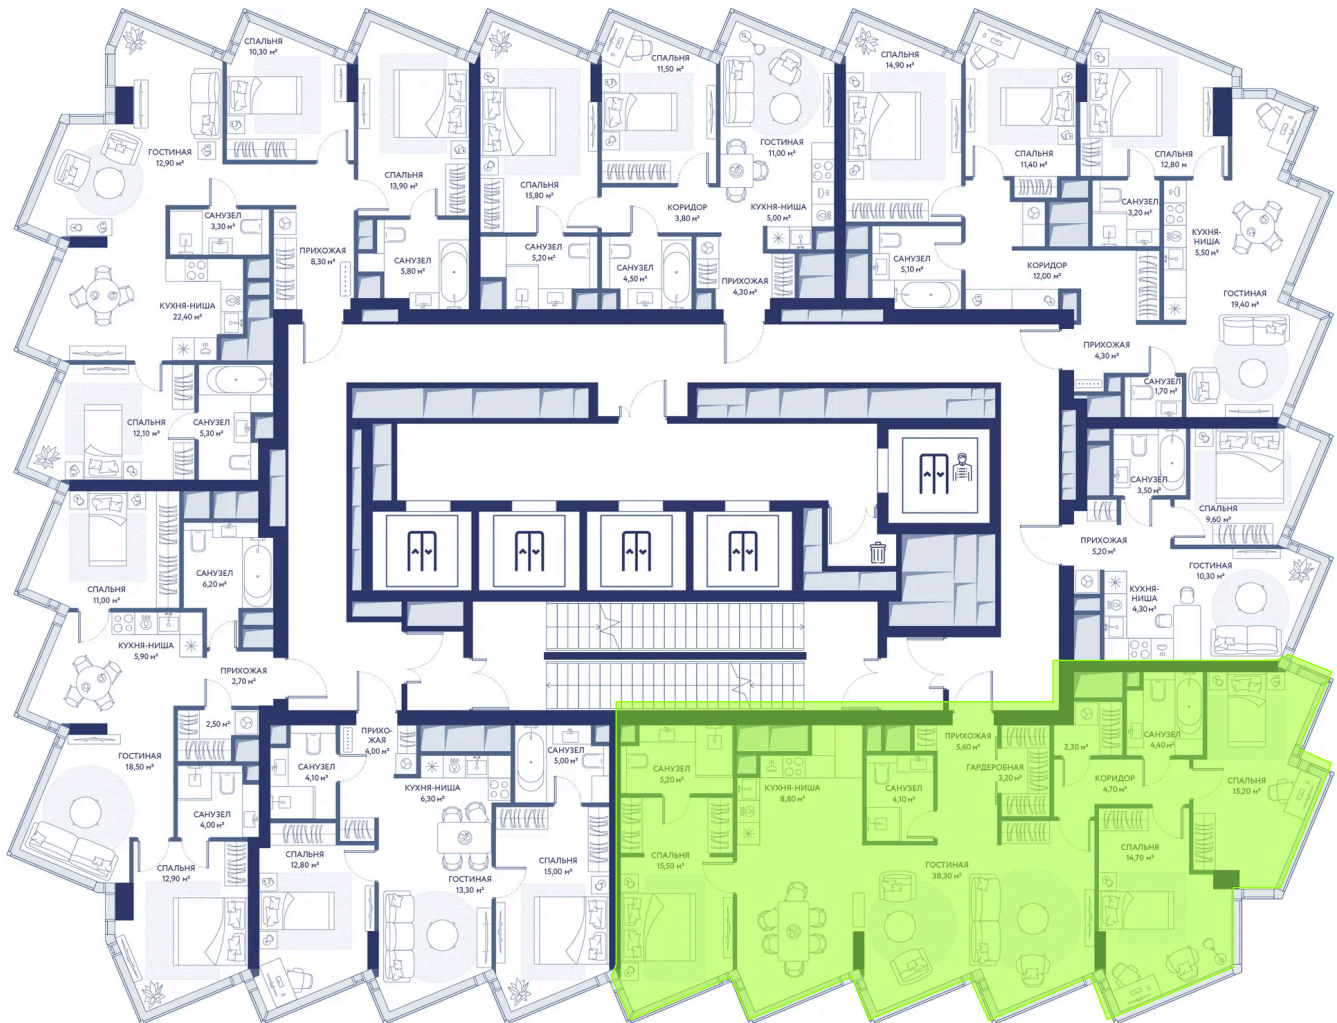

Воробьевы горы

МГУ

Долина реки Сетунь

Мастер-спальня

Корпус

Корпус 2

Этаж

25

# На этаже 25

3 комнатная 122 м<sup>2</sup>

02.06.2026 04:51 (Мск)

Не является публичной офертой, цена может быть скорректирована.  
Информация взята с сайта «hideout.d-a.ru».

# На генплане Корпус 2

3 комнатная 122 м<sup>2</sup>

02.06.2026 04:51 (Мск)

Не является публичной офертой, цена может быть скорректирована.  
Информация взята с сайта «hideout.d-a.ru».