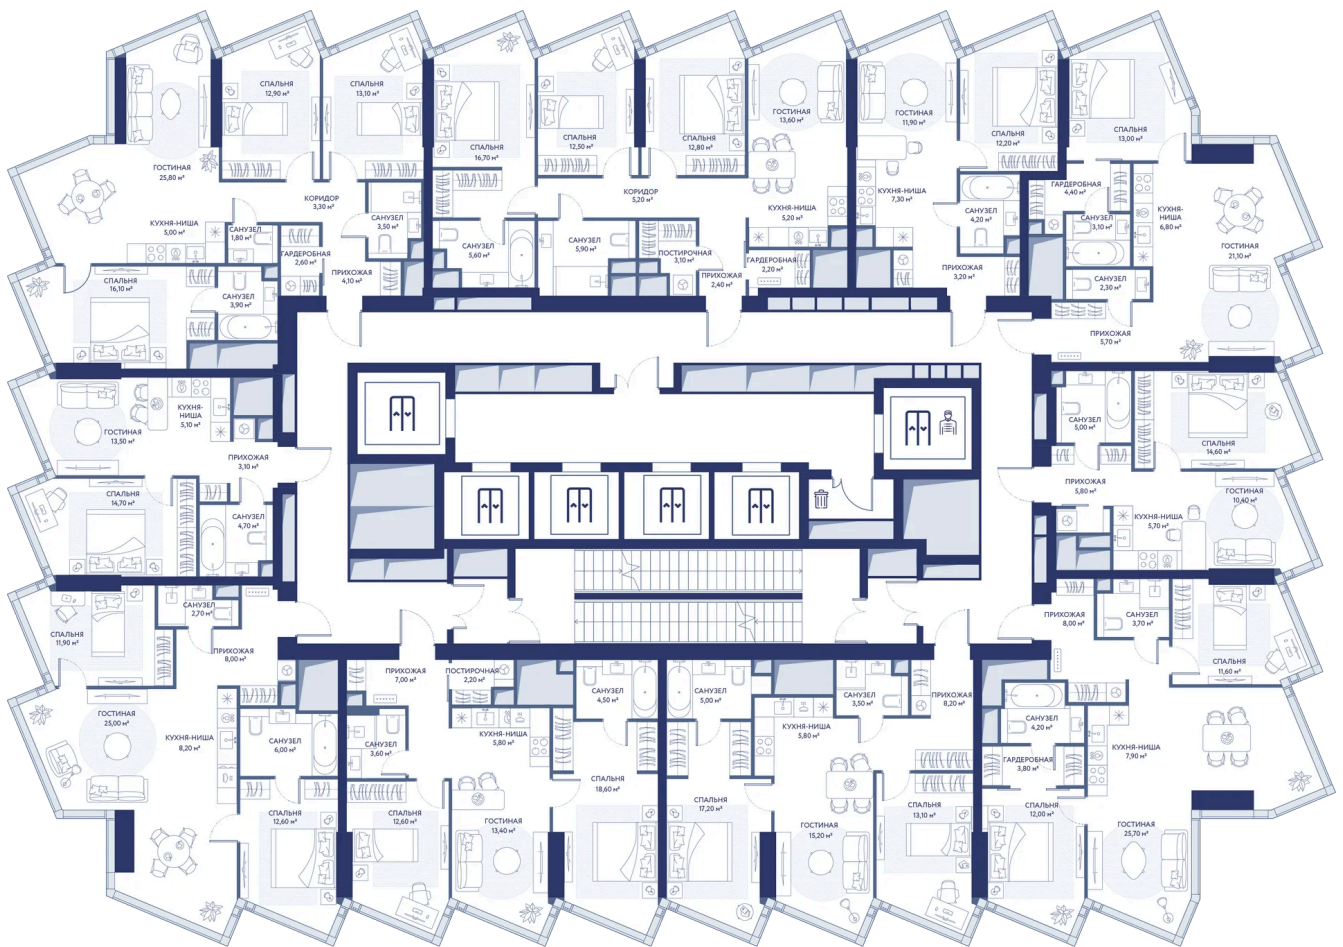

Лужники

Воробьёвы горы

МГУ

Мастер-спальня

Корпус	Корпус 1	Этаж	46
Секция	1		

28.02.2026 08:33 (Мск)

Не является публичной офертой, цена может быть скорректирована. Информация взята с сайта «hideout.d-a.ru»

На этаже 46

3 комнатная 68.9 м²

28.02.2026 08:33 (Мск)

Не является публичной офертой, цена может быть скорректирована. Информация взята с сайта «hideout.d-a.ru»

На генплане Корпус 1

3 комнатная 68.9 м²

28.02.2026 08:33 (Мск)