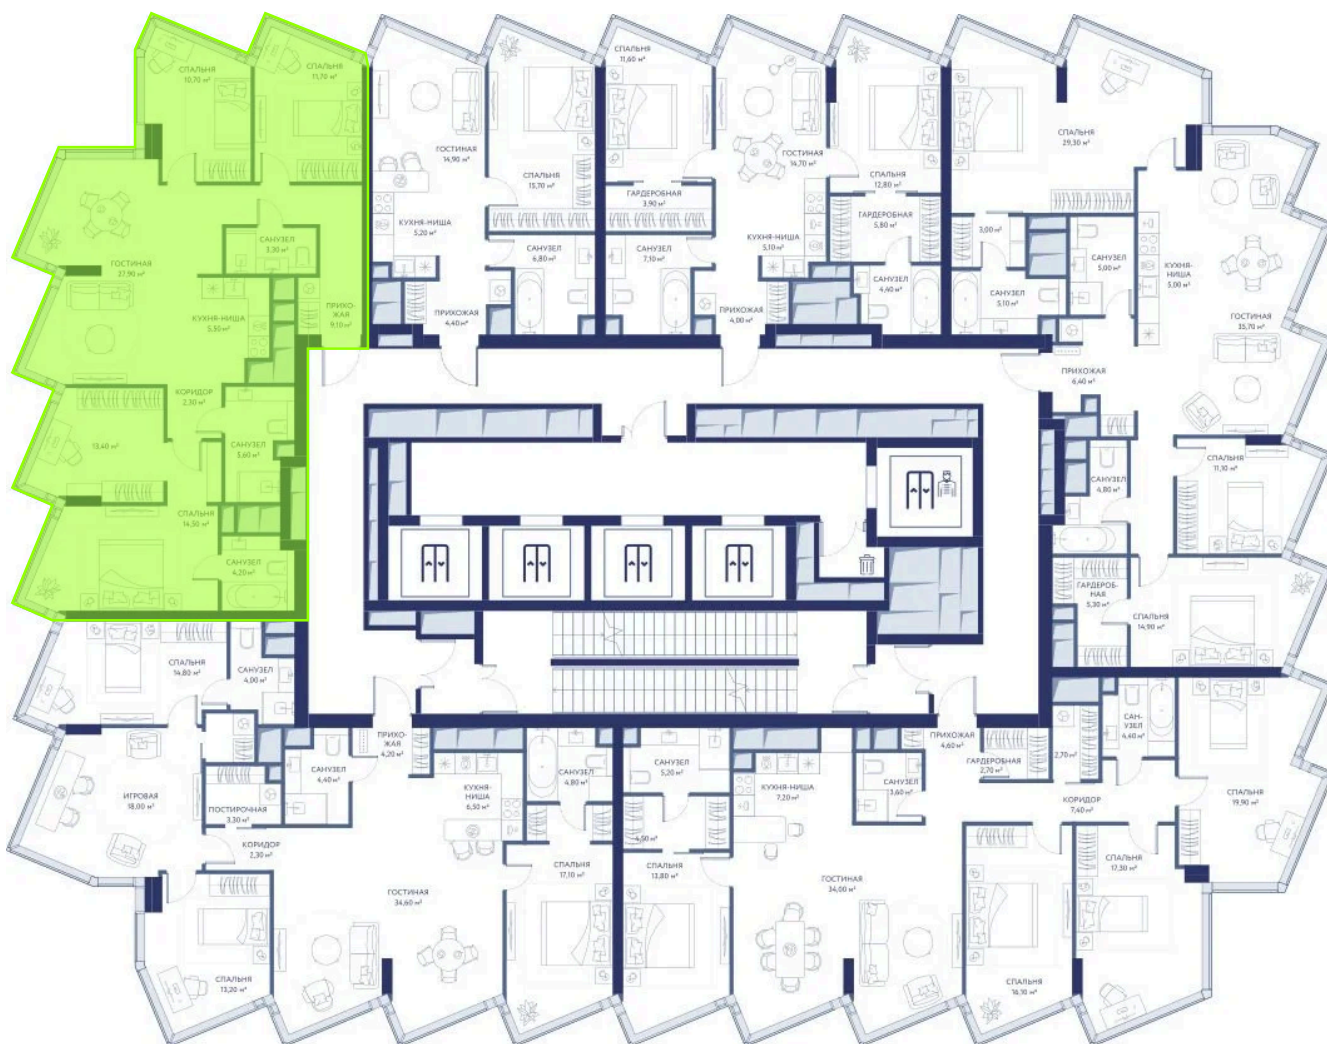

Москва-Сити

Центр

Мастер-спальня

Корпус	Корпус 2	Этаж	33
Секция	1		

02.06.2026 04:55 (Мск)

Не является публичной офертой, цена может быть скорректирована.
Информация взята с сайта «hideout.d-a.ru».

На этаже 33

3 комнатная 108.2 м²

02.06.2026 04:55 (Мск)

Не является публичной офертой, цена может быть скорректирована.
Информация взята с сайта «hideout.d-a.ru».

На генплане Корпус 2

3 комнатная 108.2 м²

02.06.2026 04:55 (Мск)