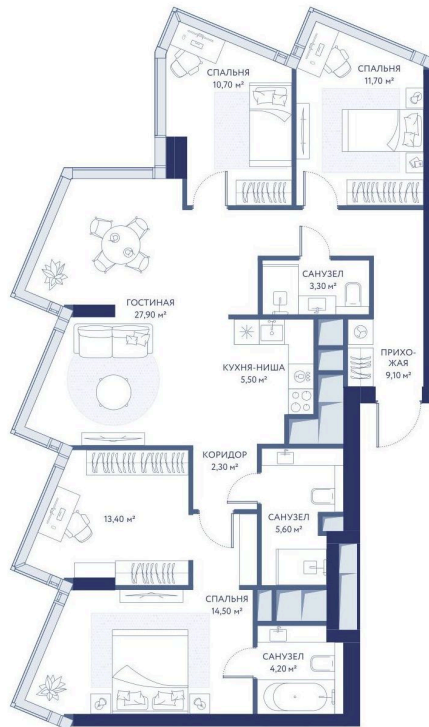

Номер: 658

3 комнатная 108.2 м²

Отсканируйте QR-код и
смотрите на сайте
hideout.d-a.ru

~~от 99 043 575 руб.~~

от 69 330 503 руб.

В ипотеку **от 300 471 руб.**

Скидка 30%

Рассрочка 0%

Москва-Сити

Центр

Мастер-спальня

Корпус	Корпус 2	Этаж	33
Секция	1		

02.06.2026 04:55 (Мск)

Не является публичной офертой, цена может быть скорректирована.
Информация взята с сайта «hideout.d-a.ru».

На этаже 33

3 комнатная 108.2 м²

02.06.2026 04:55 (Мск)

Не является публичной офертой, цена может быть скорректирована.
Информация взята с сайта «hideout.d-a.ru».

На генплане Корпус 2

3 комнатная 108.2 м²

02.06.2026 04:55 (Мск)