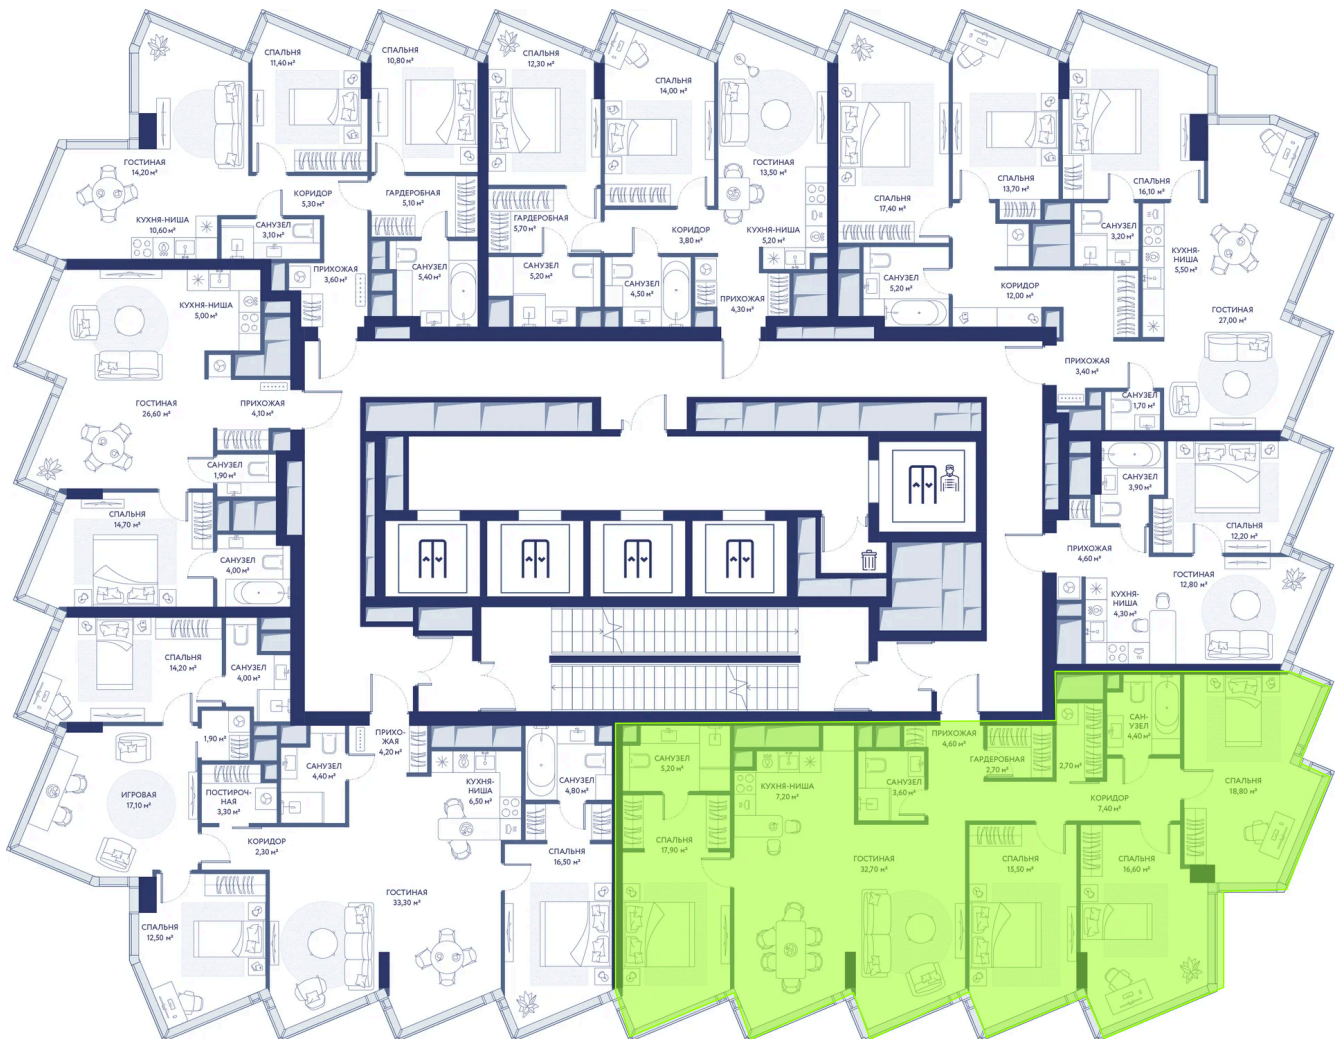

Лужники

Воробьевы горы

МГУ

Долина реки Сетунь

Мастер-спальня

Корпус

Корпус 2

Этаж

29

Секция

1

02.06.2026 04:55 (Мск)

Не является публичной офертой, цена может быть скорректирована.
Информация взята с сайта «hideout.d-a.ru».

На этаже 29

4 комнатная 139.3 м²

02.06.2026 04:55 (Мск)

Не является публичной офертой, цена может быть скорректирована.
Информация взята с сайта «hideout.d-a.ru».

На генплане Корпус 2

4 комнатная 139.3 м²

02.06.2026 04:55 (Мск)

Не является публичной офертой, цена может быть скорректирована.
Информация взята с сайта «hideout.d-a.ru».