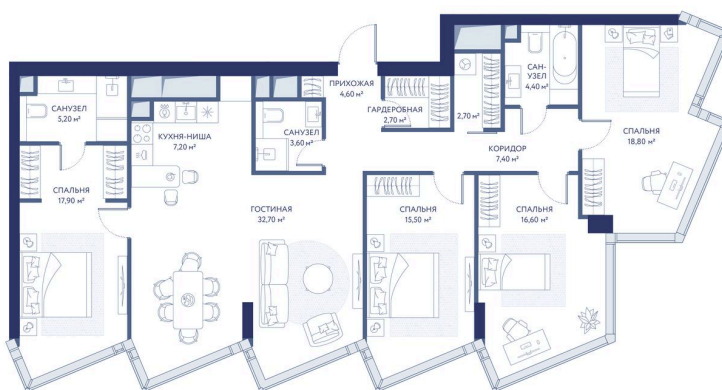

Номер: 638

4 комнатная 139.3 м²

Отсканируйте QR-код и
смотрите на сайте
hideout.d-a.ru

~~от 122 636 238 руб.~~

от **85 845 367 руб.**

В ипотеку от **372 044 руб.**

Скидка 30%

Рассрочка 0%

Лужники

Воробьевы горы

МГУ

Долина реки Сетунь

Мастер-спальня

Корпус

Корпус 2

Этаж

29

Секция

1

02.06.2026 04:55 (Мск)

Не является публичной офертой, цена может быть скорректирована.
Информация взята с сайта «hideout.d-a.ru».

На этаже 29

4 комнатная 139.3 м²

02.06.2026 04:55 (Мск)

Не является публичной офертой, цена может быть скорректирована.
Информация взята с сайта «hideout.d-a.ru».

На генплане Корпус 2

4 комнатная 139.3 м²

02.06.2026 04:55 (Мск)

Не является публичной офертой, цена может быть скорректирована.
Информация взята с сайта «hideout.d-a.ru».