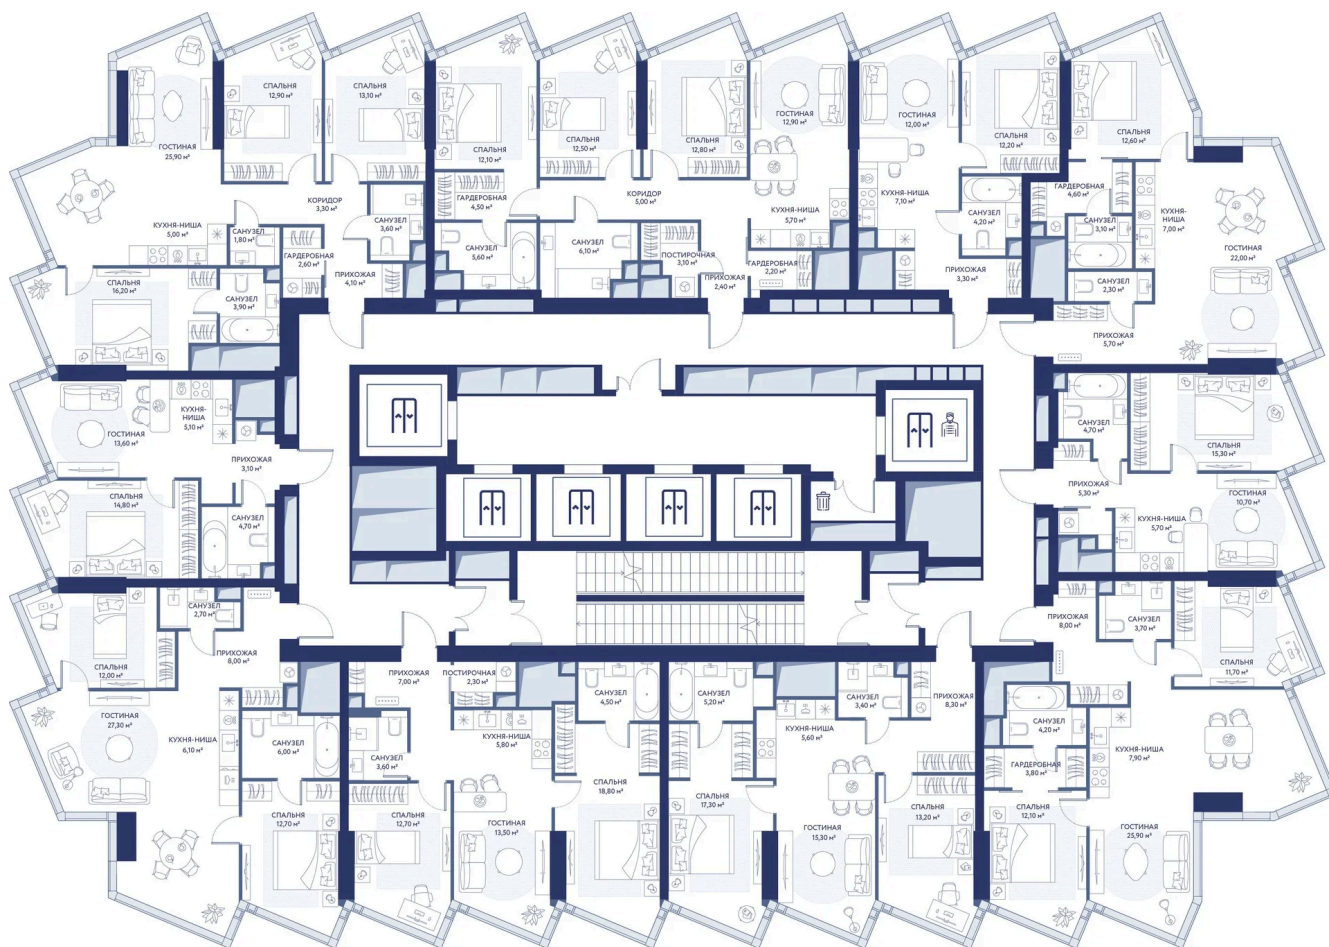

Лужники

Воробьевы горы

МГУ

Мастер-спальня

Корпус

Корпус 1

Этаж

35

# На этаже 35

3 комнатная 104.2 м<sup>2</sup>

21.04.2026 20:01 (Мск)

Не является публичной офертой, цена может быть скорректирована. Информация взята с сайта «hideout.d-a.ru»

# На генплане Корпус 1

3 комнатная 104.2 м<sup>2</sup>

21.04.2026 20:01 (Мск)

Не является публичной офертой, цена может быть скорректирована. Информация взята с сайта «hideout.d-a.ru»