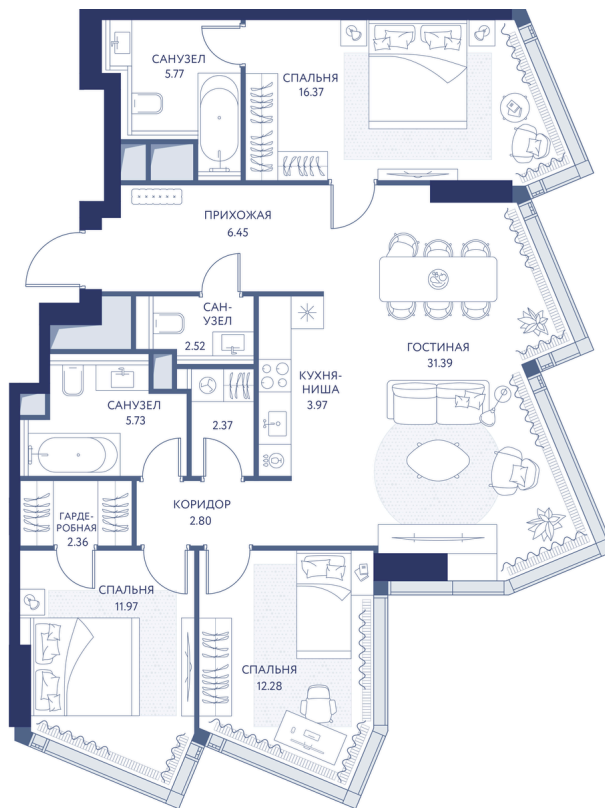

Номер: 278

# 3 комнатная 104.2 м<sup>2</sup>

Отсканируйте QR-код и  
смотрите на сайте  
hideout.d-a.ru

~~93 806 050 руб.~~

**79 735 143 руб.**

Скидка 15%

Рассрочка 0%

Москва-Сити

Центр

Лужники

Воробьевы горы

МГУ

Мастер-спальня

Корпус

Корпус 1

Этаж

35