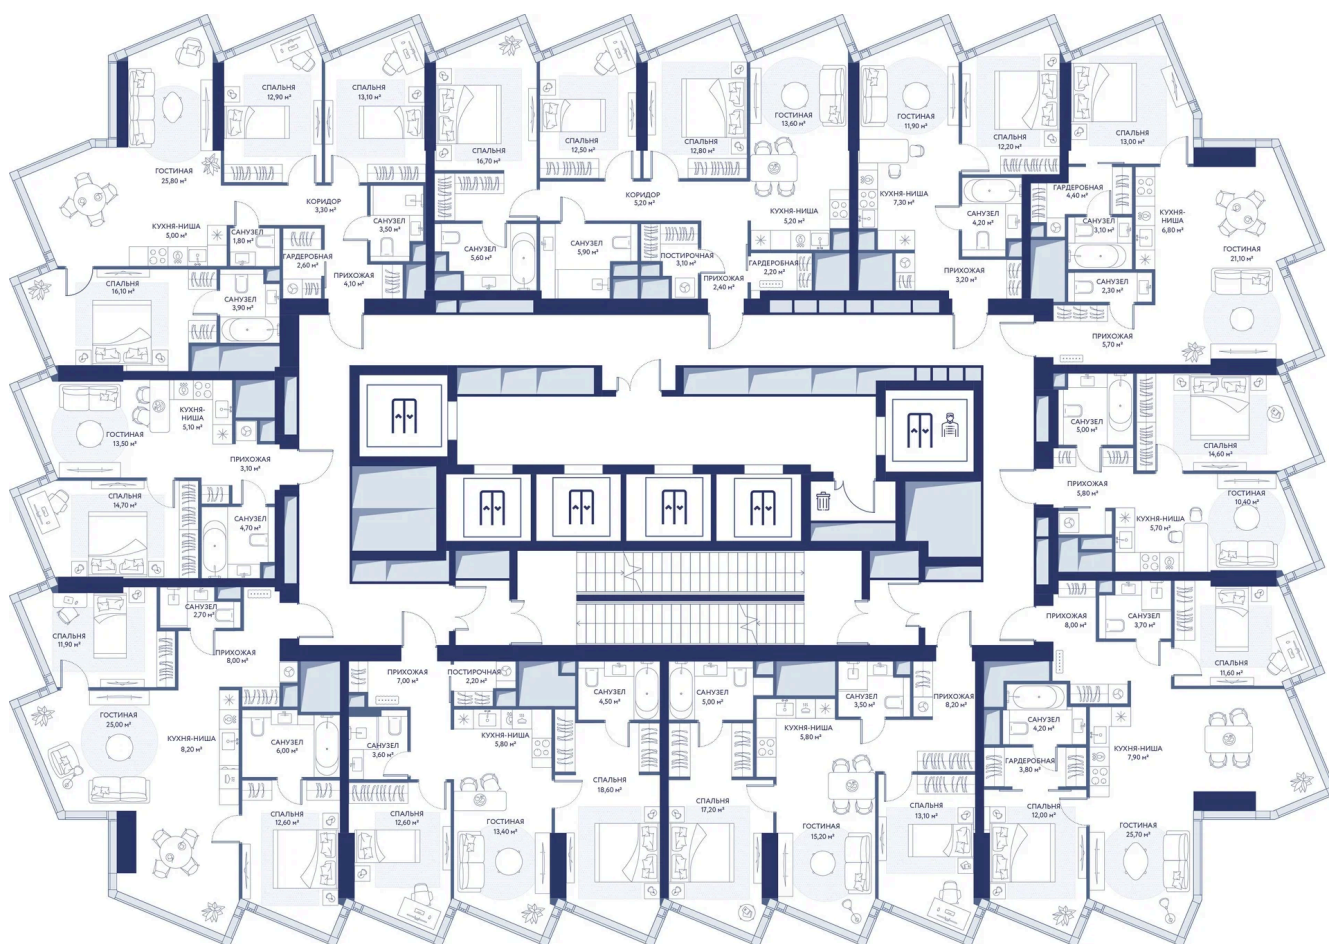

Номер: 68

1 комнатная 45.8 м²

Отсканируйте QR-коды
смотрите на сайте
hideout.d-a.ru

~~44 723 700 руб.~~

38 015 145 руб.

Скидка 15%

Рассрочка 0%

Москва-Сити

Центр

Мастер-спальня

Корпус

Корпус 1

Этаж

8

Секция

1

21.04.2026 20:20 (Мск)

Не является публичной офертой, цена может быть скорректирована. Информация взята с сайта «hideout.d-a.ru»

На этаже 8

1 комнатная 45.8 м²

21.04.2026 20:20 (Мск)

Не является публичной офертой, цена может быть скорректирована. Информация взята с сайта «hideout.d-a.ru»

На генплане Корпус 1

1 комнатная 45.8 м²

21.04.2026 20:20 (Мск)

Не является публичной офертой, цена может быть скорректирована. Информация взята с сайта «hideout.d-a.ru»