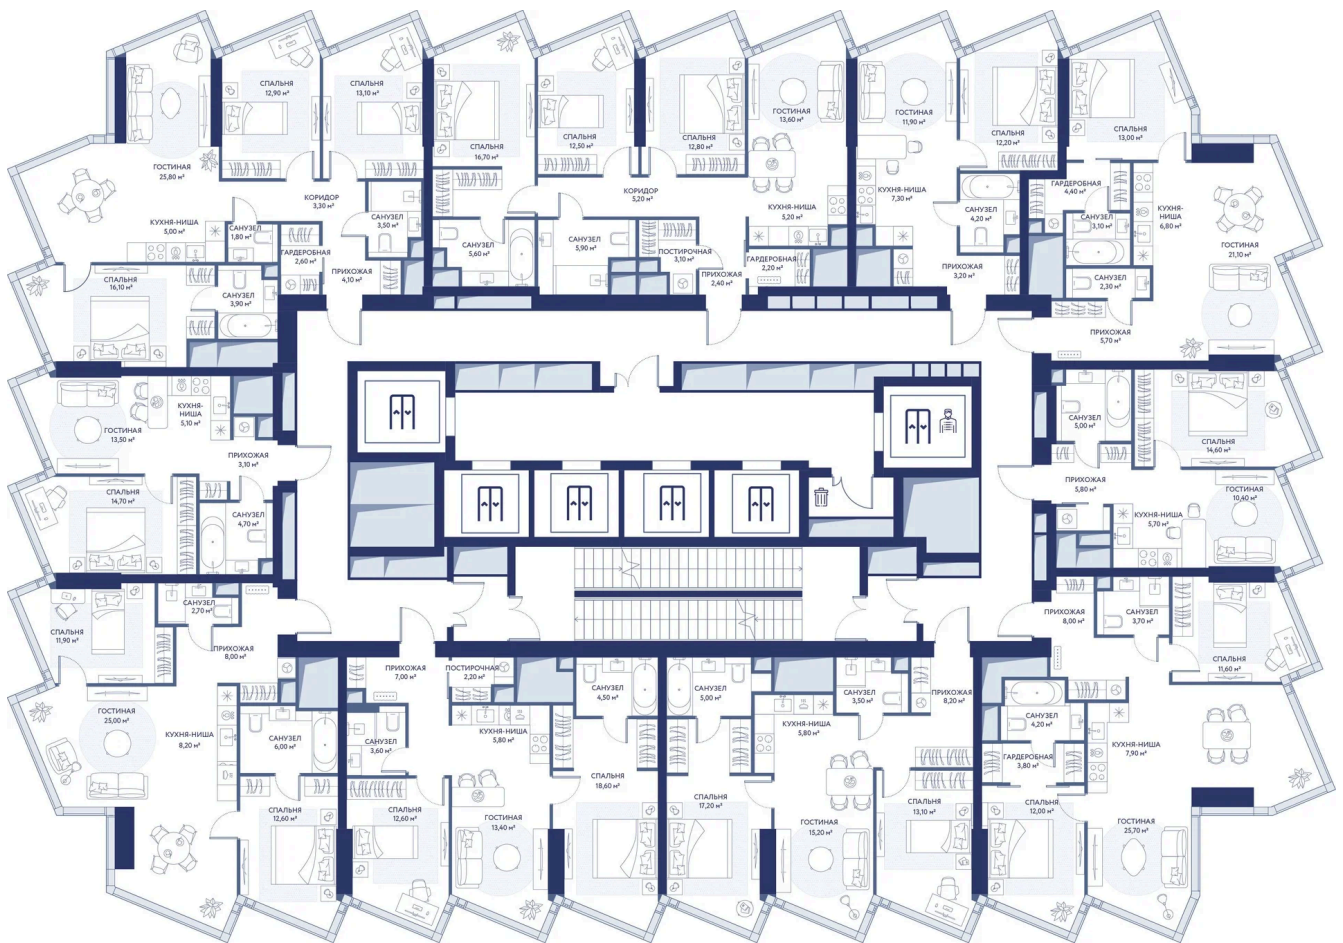

Номер: 63

1 комнатная 45.4 м²

Отсканируйте QR-коды
смотрите на сайте
hideout.d-a.ru

~~44 894 925 руб.~~

38 160 686 руб.

Скидка 15%

Рассрочка 0%

Долина реки Сетунь

Мастер-спальня

Корпус	Корпус 1	Этаж	8
Секция	1		

21.04.2026 19:58 (Мск)

Не является публичной офертой, цена может быть скорректирована. Информация взята с сайта «hideout.d-a.ru»

На этаже 8

1 комнатная 45.4 м²

21.04.2026 19:58 (Мск)

Не является публичной офертой, цена может быть скорректирована. Информация взята с сайта «hideout.d-a.ru»

На генплане Корпус 1

1 комнатная 45.4 м²

21.04.2026 19:58 (Мск)

Не является публичной офертой, цена может быть скорректирована. Информация взята с сайта «hideout.d-a.ru»