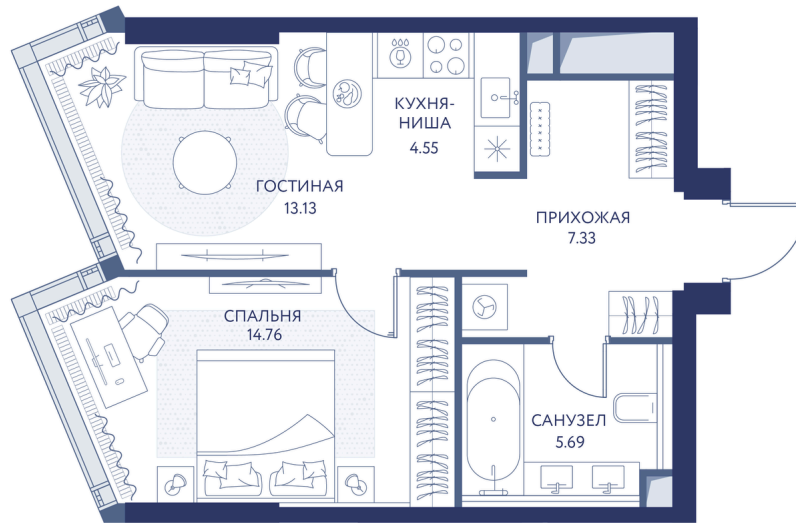

Номер: 63

1 комнатная 45.4 м²

Отсканируйте QR-коды
смотрите на сайте
hideout.d-a.ru

~~44 894 925 руб.~~

38 160 686 руб.

Скидка 15%

Рассрочка 0%

Долина реки Сетунь

Мастер-спальня

Корпус	Корпус 1	Этаж	8
Секция	1		

21.04.2026 19:58 (Мск)

Не является публичной офертой, цена может быть скорректирована. Информация взята с сайта «hideout.d-a.ru»

На этаже 8

1 комнатная 45.4 м²

21.04.2026 19:58 (Мск)

Не является публичной офертой, цена может быть скорректирована. Информация взята с сайта «hideout.d-a.ru»

На генплане Корпус 1

1 комнатная 45.4 м²

21.04.2026 19:58 (Мск)

Не является публичной офертой, цена может быть скорректирована. Информация взята с сайта «hideout.d-a.ru»