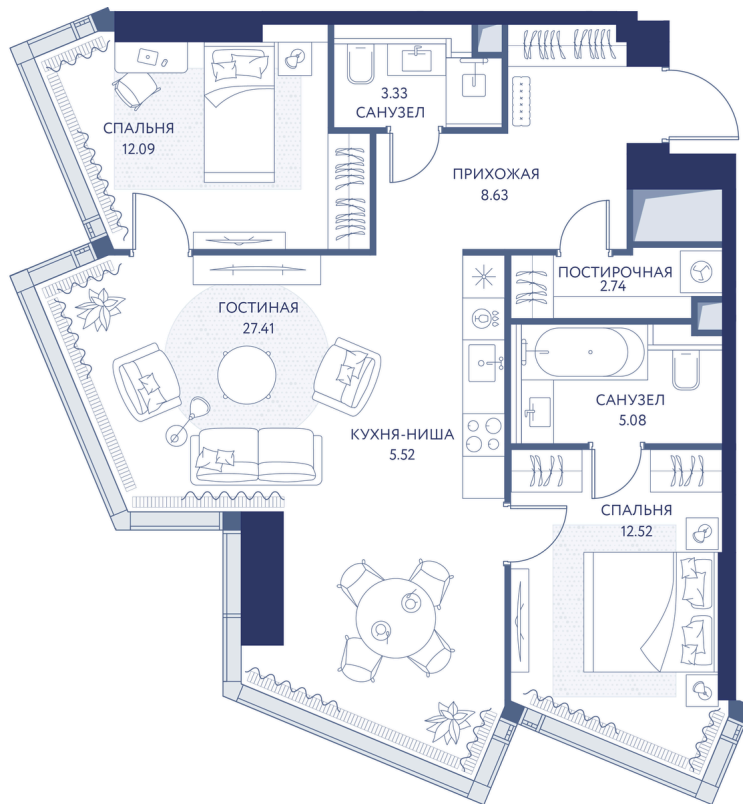

Номер: 42

2 комнатная 77.2 м²

Отсканируйте QR-коды
смотрите на сайте
hideout.d-a.ru

~~70 570 450 руб.~~

59 984 883 руб.

Скидка 15%

Рассрочка 0%

Лужники

Воробьевы горы

МГУ

Долина реки Сетунь

Мастер-спальня

Корпус

Корпус 1

Этаж

6

Секция

1

21.04.2026 20:11 (Мск)

Не является публичной офертой, цена может быть скорректирована. Информация взята с сайта «hideout.d-a.ru»

На этаже 6

2 комнатная 77.2 м²

21.04.2026 20:11 (Мск)

Не является публичной офертой, цена может быть скорректирована. Информация взята с сайта «hideout.d-a.ru»

На генплане Корпус 1

2 комнатная 77.2 м²

21.04.2026 20:11 (Мск)

Не является публичной офертой, цена может быть скорректирована. Информация взята с сайта «hideout.d-a.ru»