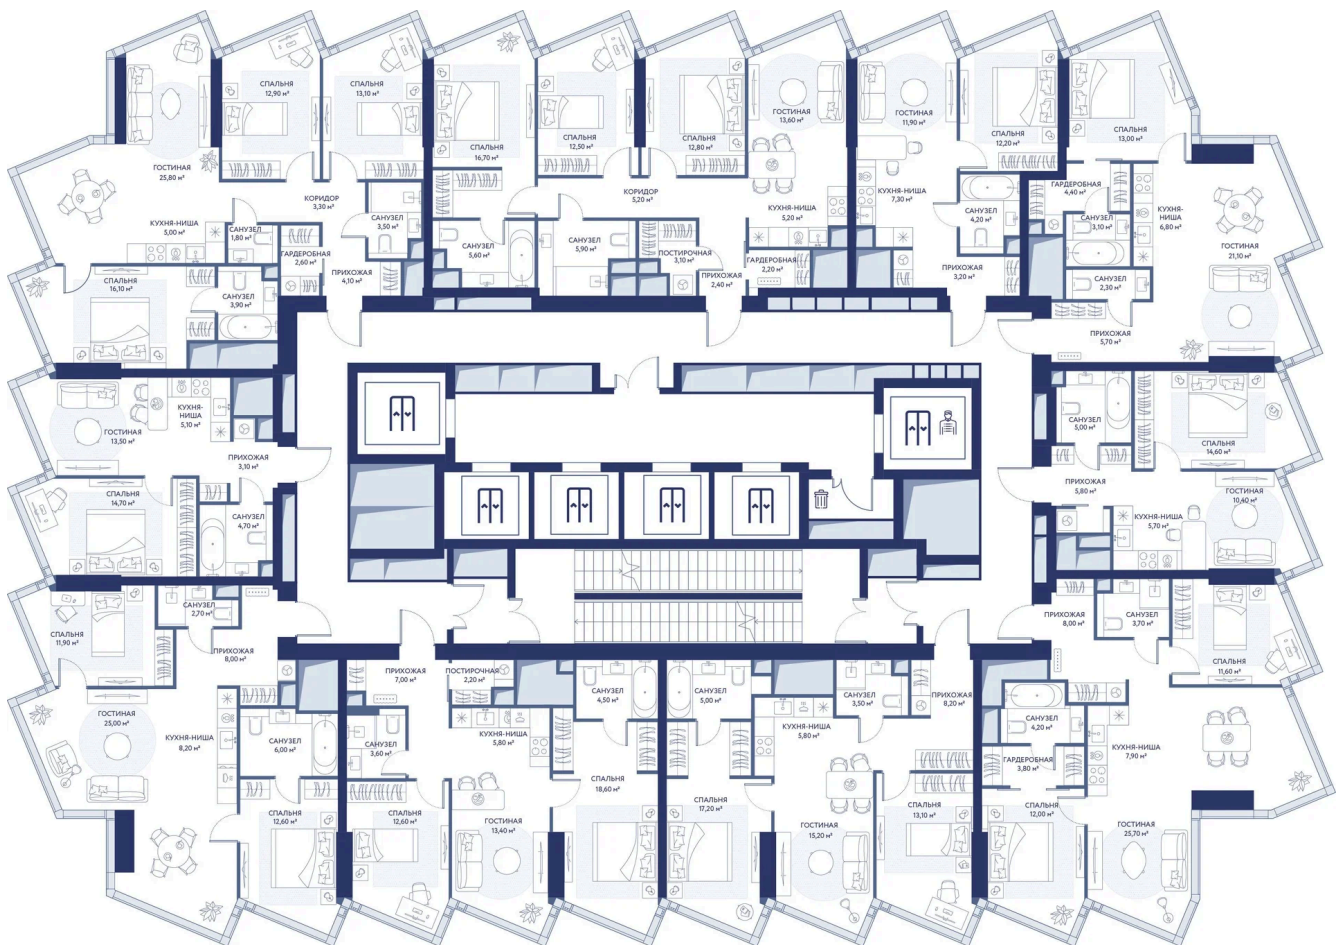

Воробьевы горы

МГУ

Долина реки Сетунь

Мастер-спальня

Корпус

Корпус 1

Этаж

6

Секция

1

21.04.2026 20:11 (Мск)

Не является публичной офертой, цена может быть скорректирована. Информация взята с сайта «hideout.d-a.ru»

На этаже 6

2 комнатная 77.2 м²

21.04.2026 20:11 (Мск)

Не является публичной офертой, цена может быть скорректирована. Информация взята с сайта «hideout.d-a.ru»

На генплане Корпус 1

2 комнатная 77.2 м²

21.04.2026 20:11 (Мск)

Не является публичной офертой, цена может быть скорректирована. Информация взята с сайта «hideout.d-a.ru»