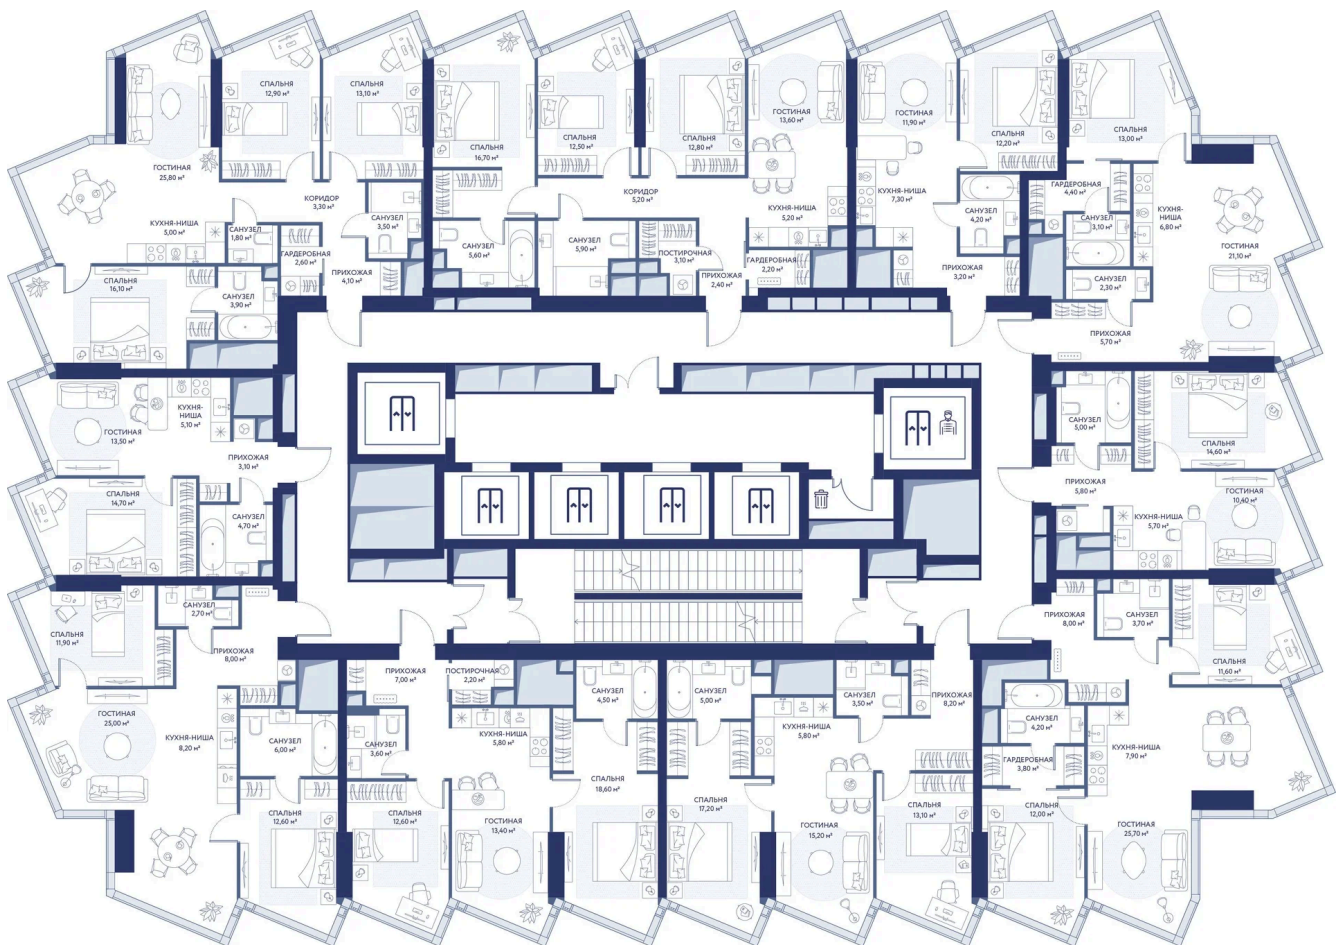

МГУ

Долина реки Сетунь

Мастер-спальня

Корпус

Корпус 1

Этаж

6

Секция

# На этаже 6

2 комнатная 77.2 м<sup>2</sup>

21.04.2026 21:41 (Мск)

Не является публичной офертой, цена может быть скорректирована. Информация взята с сайта «hideout.d-a.ru»

# На генплане Корпус 1

2 комнатная 77.2 м<sup>2</sup>

21.04.2026 21:41 (Мск)

Не является публичной офертой, цена может быть скорректирована. Информация взята с сайта «hideout.d-a.ru»