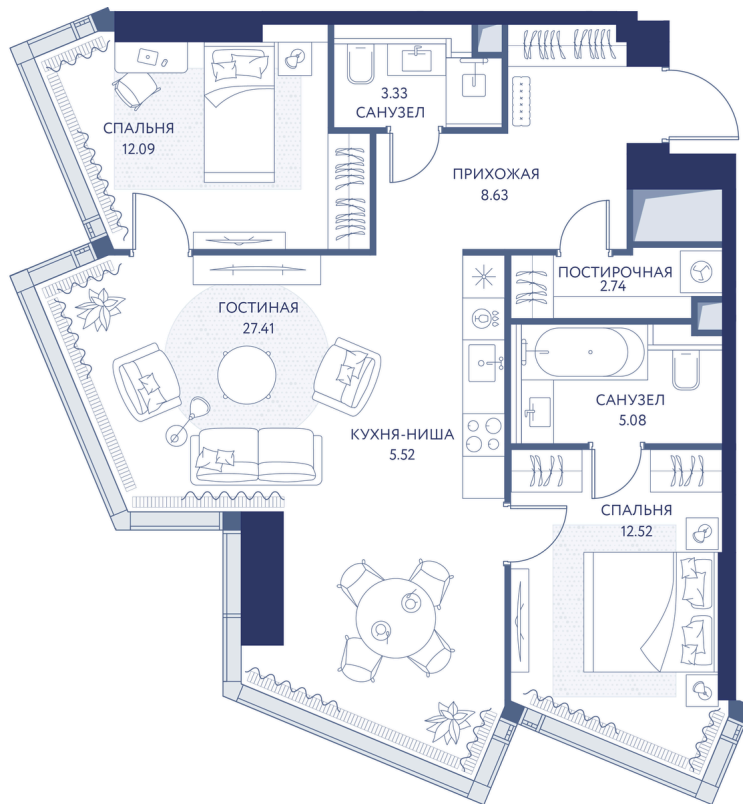

Номер: 42

2 комнатная 77.2 м²

Отсканируйте QR-коды
смотрите на сайте
hideout.d-a.ru

~~70 570 450 руб.~~

59 984 883 руб.

Скидка 15%

Рассрочка 0%

Лужники

Воробьевы горы

МГУ

Долина реки Сетунь

Мастер-спальня

Корпус

Корпус 1

Этаж

6

Секция

1

21.04.2026 20:11 (Мск)

Не является публичной офертой, цена может быть скорректирована. Информация взята с сайта «hideout.d-a.ru»