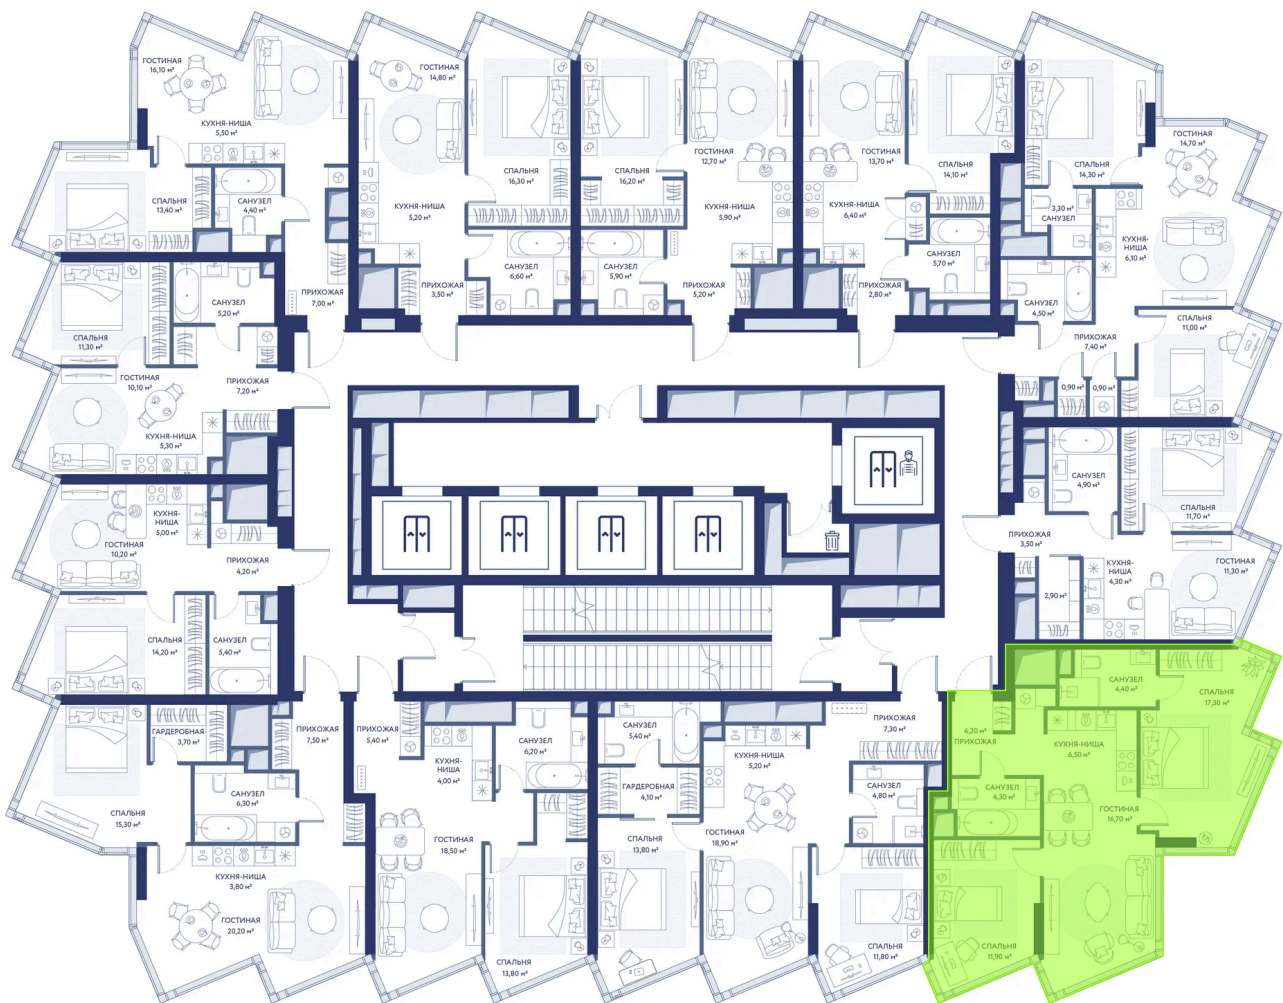

Номер: 408

2 комнатная 67.3 м²

Отсканируйте QR-коды
смотрите на сайте
hideout.d-a.ru

~~63 009 625 руб.~~

53 558 181 руб.

Скидка 15%

Рассрочка 0%

Во двор

Мастер-спальня

Корпус

Корпус 2

Этаж

4

Секция

1

12.05.2026 00:34 (Мск)

Не является публичной офертой, цена может быть скорректирована. Информация взята с сайта «hideout.d-a.ru»

На этаже 4

2 комнатная 67.3 м²

12.05.2026 00:34 (Мск)

Не является публичной офертой, цена может быть скорректирована. Информация взята с сайта «hideout.d-a.ru»

На генплане Корпус 2

2 комнатная 67.3 м²

12.05.2026 00:34 (Мск)

Не является публичной офертой, цена может быть скорректирована. Информация взята с сайта «hideout.d-a.ru»