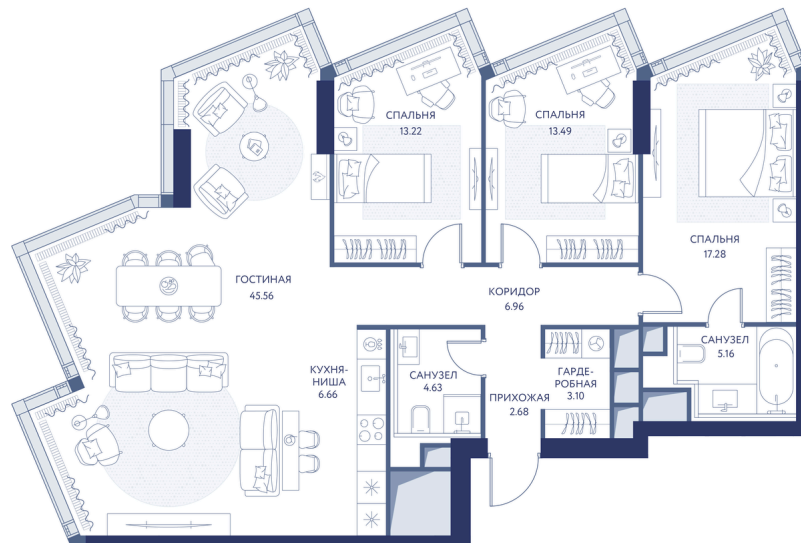

Номер: 310

3 комнатная 118.9 м²

Отсканируйте QR-код и
смотрите на сайте
hideout.d-a.ru

~~109 016 438 руб.~~

92 663 972 руб.

Скидка 15%

Рассрочка 0%

Парк Победы

Долина реки Сетунь

Москва-Сити

Мастер-спальня

Корпус

Корпус 1

Этаж

40

Секция

1

21.04.2026 21:38 (Мск)

Не является публичной офертой, цена может быть скорректирована. Информация взята с сайта «hideout.d-a.ru»

На этаже 40

3 комнатная 118.9 м²

21.04.2026 21:38 (Мск)

Не является публичной офертой, цена может быть скорректирована. Информация взята с сайта «hideout.d-a.ru»

На генплане Корпус 1

3 комнатная 118.9 м²

21.04.2026 21:38 (Мск)

Не является публичной офертой, цена может быть скорректирована. Информация взята с сайта «hideout.d-a.ru»