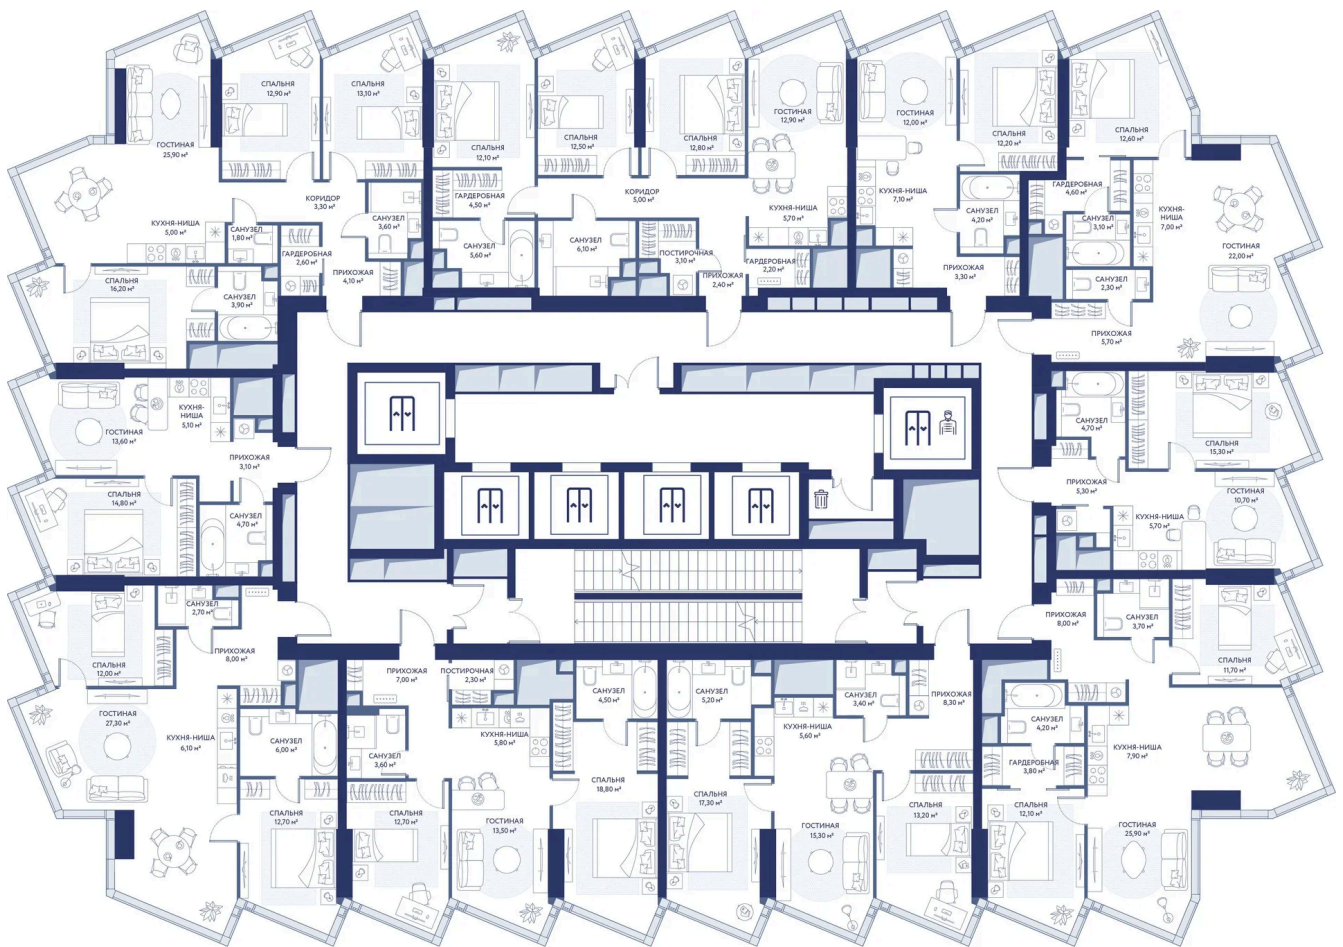

Долина реки Сетунь

Москва-Сити

Мастер-спальня

Корпус

Корпус 1

Этаж

40

Секция

1

21.04.2026 21:38 (Мск)

Не является публичной офертой, цена может быть скорректирована. Информация взята с сайта «hideout.d-a.ru»

На этаже 40

3 комнатная 118.9 м²

21.04.2026 21:38 (Мск)

Не является публичной офертой, цена может быть скорректирована. Информация взята с сайта «hideout.d-a.ru»

На генплане Корпус 1

3 комнатная 118.9 м²

21.04.2026 21:38 (Мск)

Не является публичной офертой, цена может быть скорректирована. Информация взята с сайта «hideout.d-a.ru»