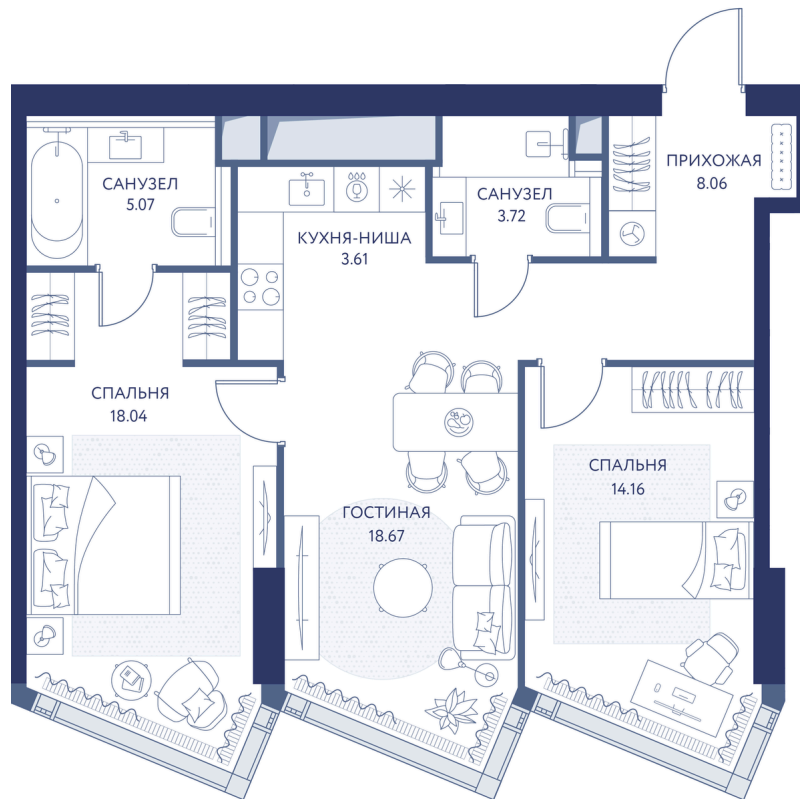

Номер: 279

2 комнатная 71.4 м²

Отсканируйте QR-коды
смотрите на сайте
hideout.d-a.ru

~~70 239 750 руб.~~

59 703 788 руб.

Скидка 15%

Рассрочка 0%

Лужники

Воробьевы горы

МГУ

Мастер-спальня

Корпус

Корпус 1

Этаж

35

Секция

1

21.04.2026 20:20 (Мск)

Не является публичной офертой, цена может быть скорректирована. Информация взята с сайта «hideout.d-a.ru»

На этаже 35

2 комнатная 71.4 м²

21.04.2026 20:20 (Мск)

Не является публичной офертой, цена может быть скорректирована. Информация взята с сайта «hideout.d-a.ru»

На генплане Корпус 1

2 комнатная 71.4 м²

21.04.2026 20:20 (Мск)

Не является публичной офертой, цена может быть скорректирована. Информация взята с сайта «hideout.d-a.ru»