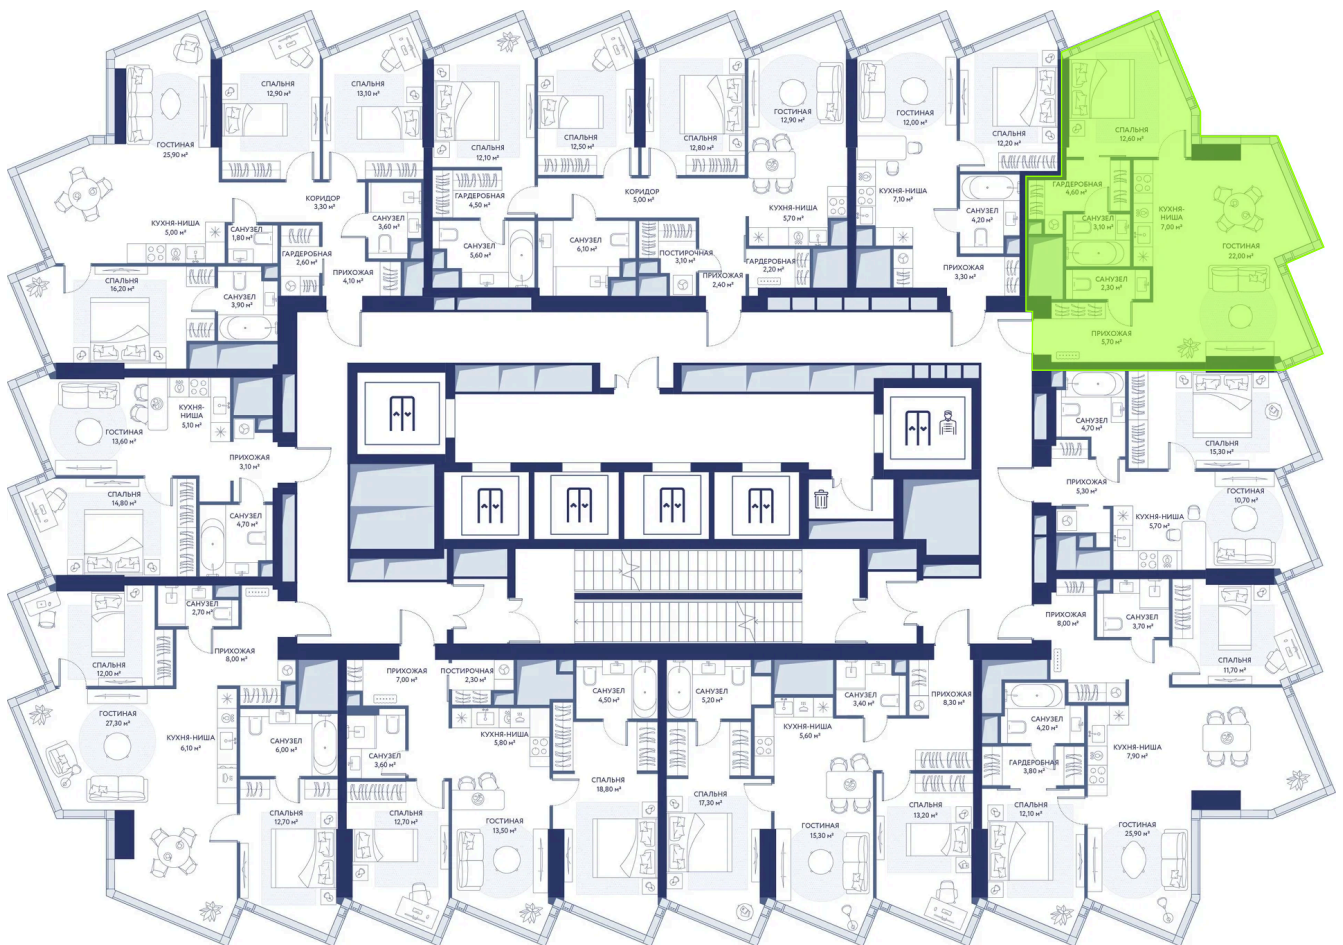

Воробьевы горы

МГУ

Мастер-спальня

Корпус

Корпус 1

Этаж

35

Секция

1

21.04.2026 20:20 (Мск)

Не является публичной офертой, цена может быть скорректирована. Информация взята с сайта «hideout.d-a.ru»

На этаже 35

2 комнатная 71.4 м²

21.04.2026 20:20 (Мск)

Не является публичной офертой, цена может быть скорректирована. Информация взята с сайта «hideout.d-a.ru»

На генплане Корпус 1

2 комнатная 71.4 м²

21.04.2026 20:20 (Мск)

Не является публичной офертой, цена может быть скорректирована. Информация взята с сайта «hideout.d-a.ru»