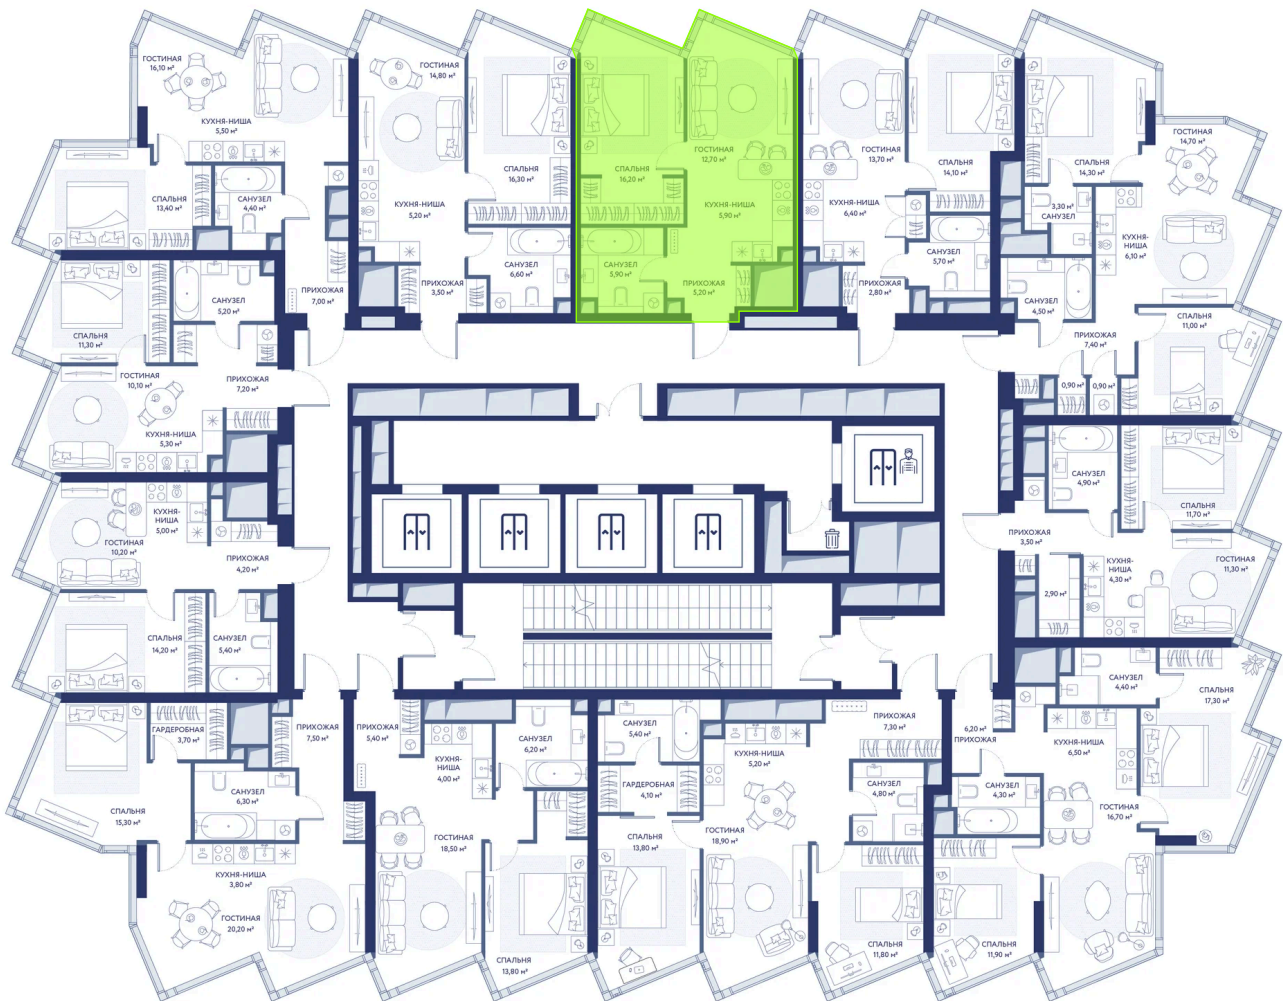

Номер: 500

1 комнатная 45.9 м²

Отсканируйте QR-код и
смотрите на сайте
hideout.d-a.ru

~~от 47 854 844 руб.~~

от 37 326 779 руб.

Скидка 22%

Центр

Европланировка

Корпус	Корпус 2	Этаж	12
Секция	1		

07.07.2026 01:40 (Мск)

Не является публичной офертой, цена может быть скорректирована.
Информация взята с сайта «hideout.d-a.ru».

На этаже 12

1 комнатная 45.9 м²

07.07.2026 01:40 (Мск)

Не является публичной офертой, цена может быть скорректирована.
Информация взята с сайта «hideout.d-a.ru».

На генплане Корпус 2

1 комнатная 45.9 м²

07.07.2026 01:40 (Мск)

Не является публичной офертой, цена может быть скорректирована.
Информация взята с сайта «hideout.d-a.ru».