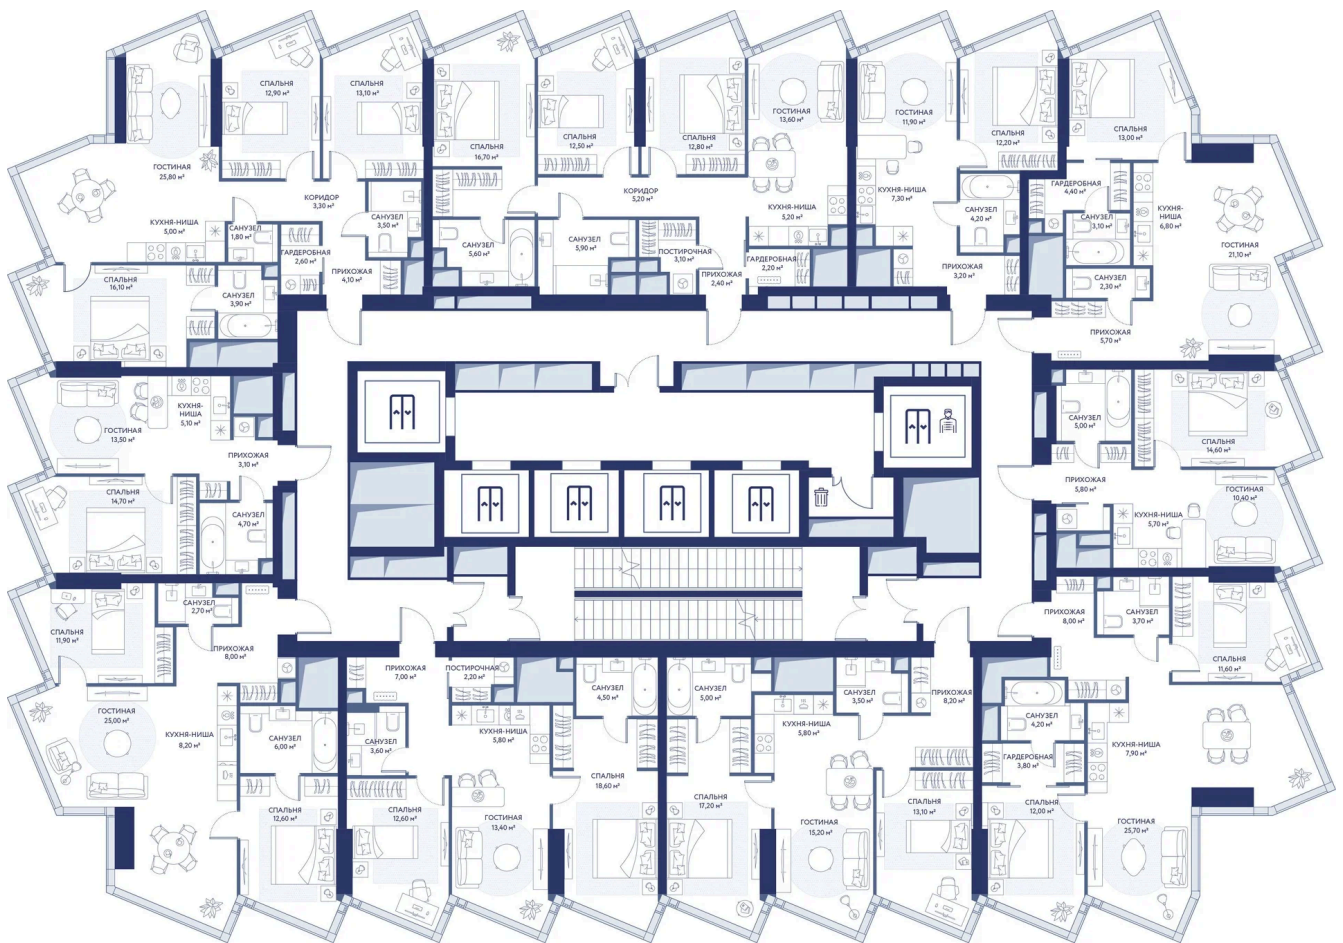

Мастер-спальня

Европланировка

Корпус

Корпус 1

Этаж

8

Секция

1

# На этаже 8

2 комнатная 70 м<sup>2</sup>

07.07.2026 01:31 (Мск)

Не является публичной офертой, цена может быть скорректирована.  
Информация взята с сайта «hideout.d-a.ru».