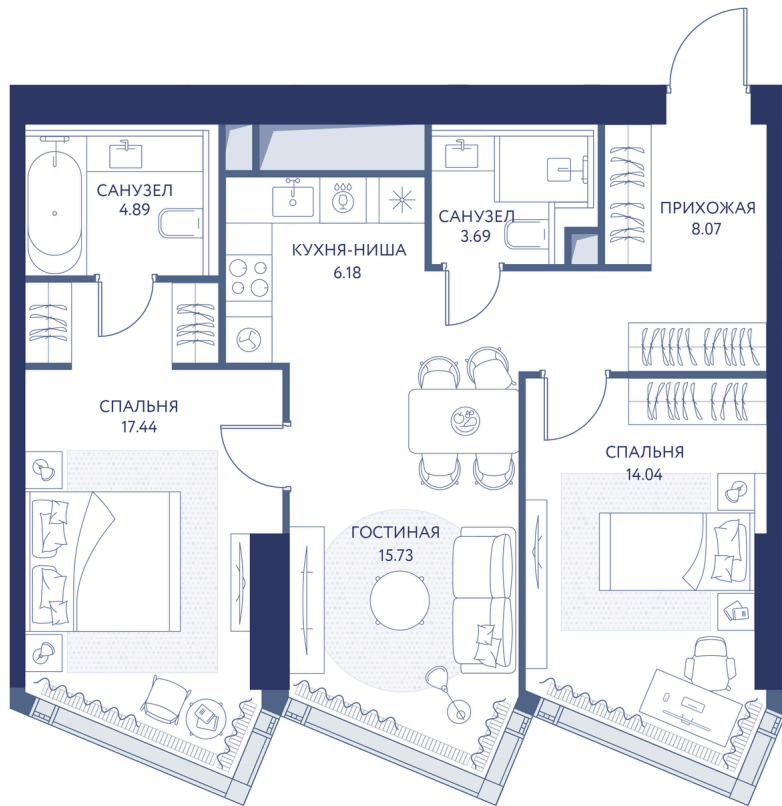

# 2 комнатная 70 м<sup>2</sup>

Отсканируйте QR-коды  
смотрите на сайте  
hideout.d-a.ru

~~от 67 695 411 руб.~~

**от 49 417 651 руб.**

Скидка 27%

Лужники

Воробьевы горы

МГУ