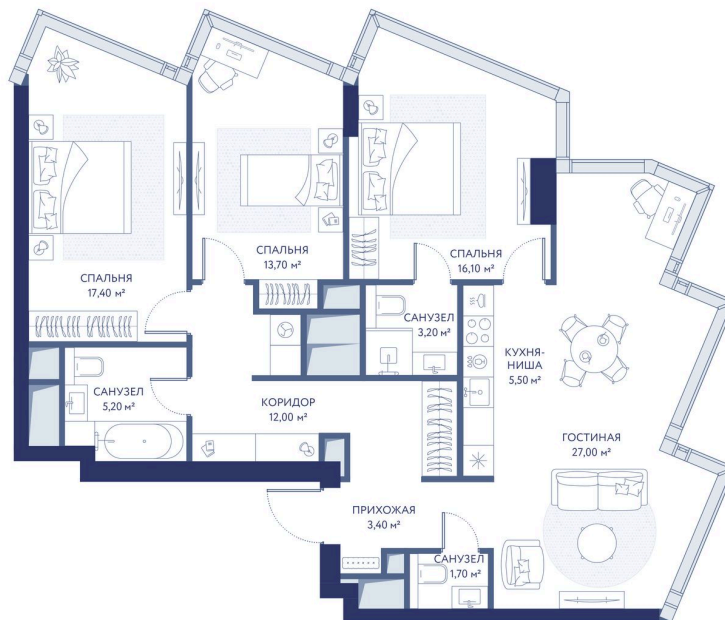

Номер: 636

3 комнатная 105.2 м²

Отсканируйте QR-код и
смотрите на сайте
hideout.d-a.ru

~~от 95 232 300 руб.~~

от 66 662 610 руб.

В ипотеку **от 288 908 руб.**

Скидка 30%

Рассрочка 0%

Центр

Лужники

Воробьевы горы

МГУ

Мастер-спальня

Корпус

Корпус 2

Этаж

29

Секция

1

02.06.2026 05:57 (Мск)

Не является публичной офертой, цена может быть скорректирована.
Информация взята с сайта «hideout.d-a.ru».

На этаже 29

3 комнатная 105.2 м²

02.06.2026 05:57 (Мск)

Не является публичной офертой, цена может быть скорректирована.
Информация взята с сайта «hideout.d-a.ru».

На генплане Корпус 2

3 комнатная 105.2 м²

02.06.2026 05:57 (Мск)

Не является публичной офертой, цена может быть скорректирована.
Информация взята с сайта «hideout.d-a.ru».