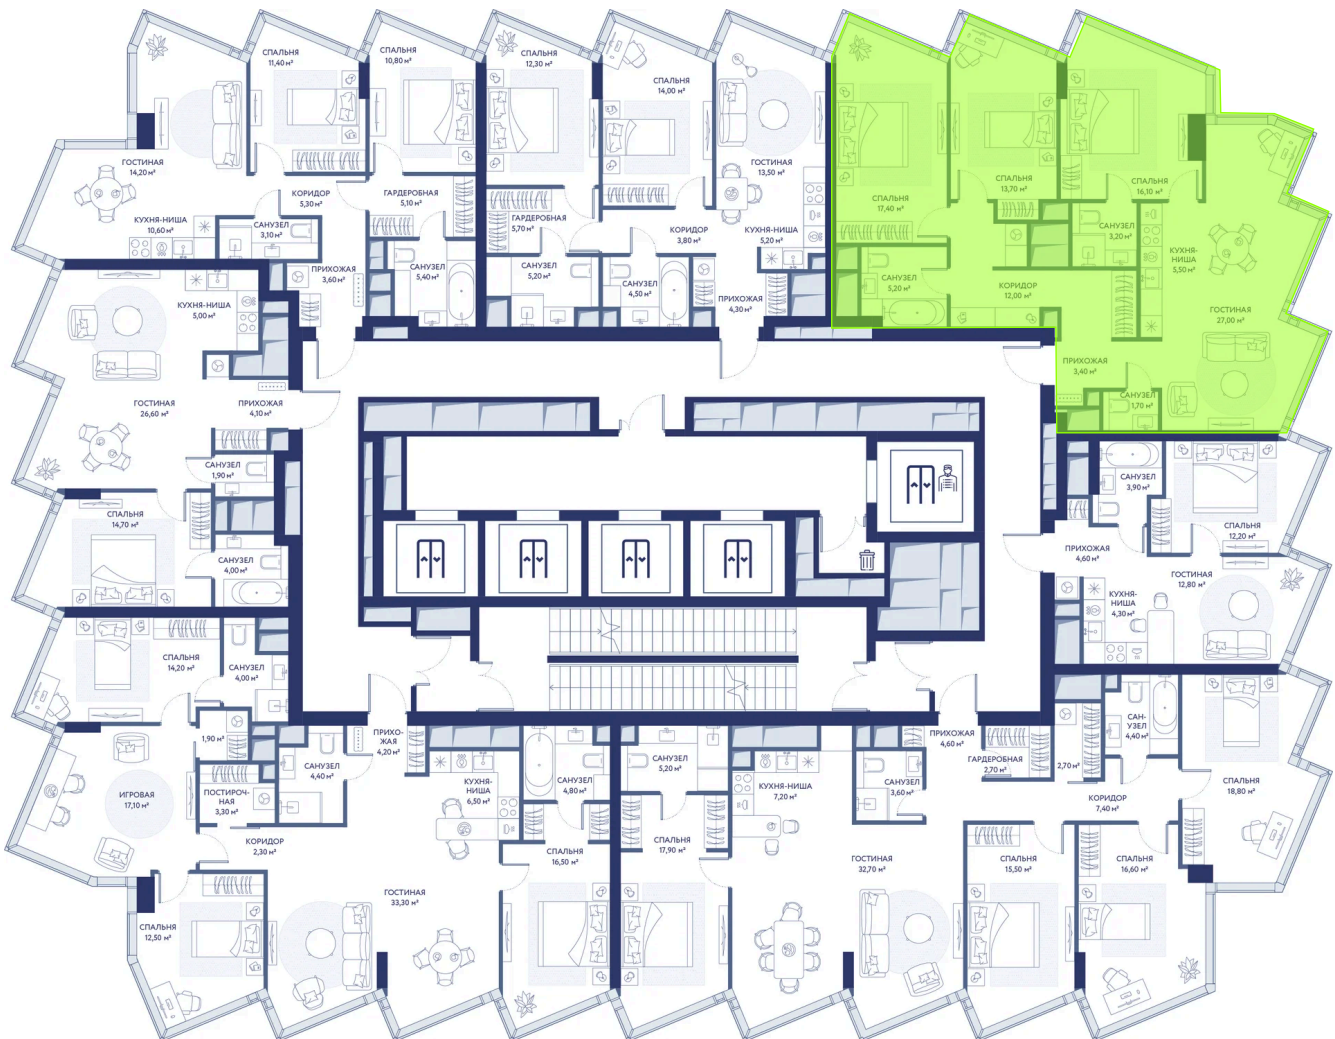

Центр

Лужники

Воробьевы горы

МГУ

Мастер-спальня

Корпус

Корпус 2

Этаж

29

Секция

1

02.06.2026 05:57 (Мск)

Не является публичной офертой, цена может быть скорректирована.
Информация взята с сайта «hideout.d-a.ru».

На этаже 29

3 комнатная 105.2 м²

02.06.2026 05:57 (Мск)

Не является публичной офертой, цена может быть скорректирована.
Информация взята с сайта «hideout.d-a.ru».

На генплане Корпус 2

3 комнатная 105.2 м²

02.06.2026 05:57 (Мск)

Не является публичной офертой, цена может быть скорректирована.
Информация взята с сайта «hideout.d-a.ru».