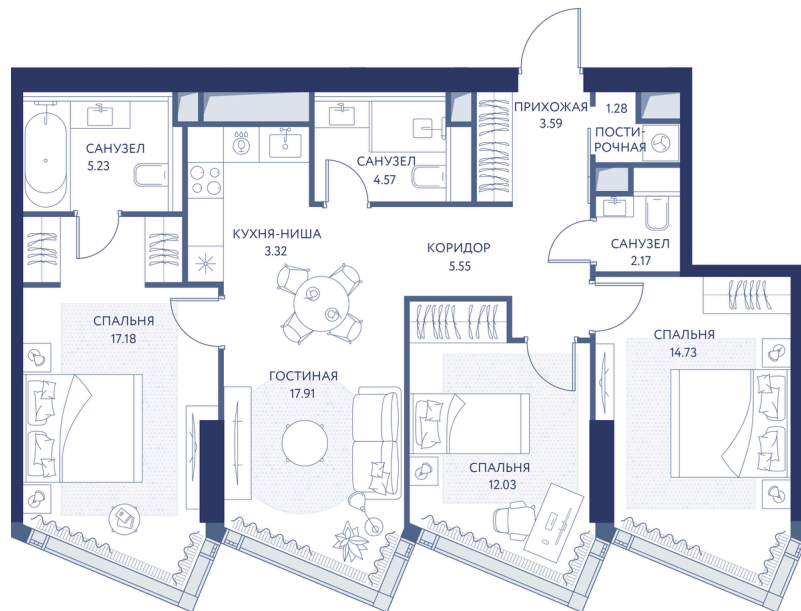

Номер: 229

3 комнатная 87.5 м²

Отсканируйте QR-код и
смотрите на сайте
hideout.d-a.ru

~~82 162 500 руб.~~

69 838 125 руб.

Скидка 15%

Рассрочка 0%

Лужники

Воробьевы горы

МГУ

Мастер-спальня

Корпус

Корпус 1

Этаж

29

Секция

1

21.04.2026 20:15 (Мск)

Не является публичной офертой, цена может быть скорректирована. Информация взята с сайта «hideout.d-a.ru»

На этаже 29

3 комнатная 87.5 м²

21.04.2026 20:15 (Мск)

Не является публичной офертой, цена может быть скорректирована. Информация взята с сайта «hideout.d-a.ru»

На генплане Корпус 1

3 комнатная 87.5 м²

21.04.2026 20:15 (Мск)

Не является публичной офертой, цена может быть скорректирована. Информация взята с сайта «hideout.d-a.ru»