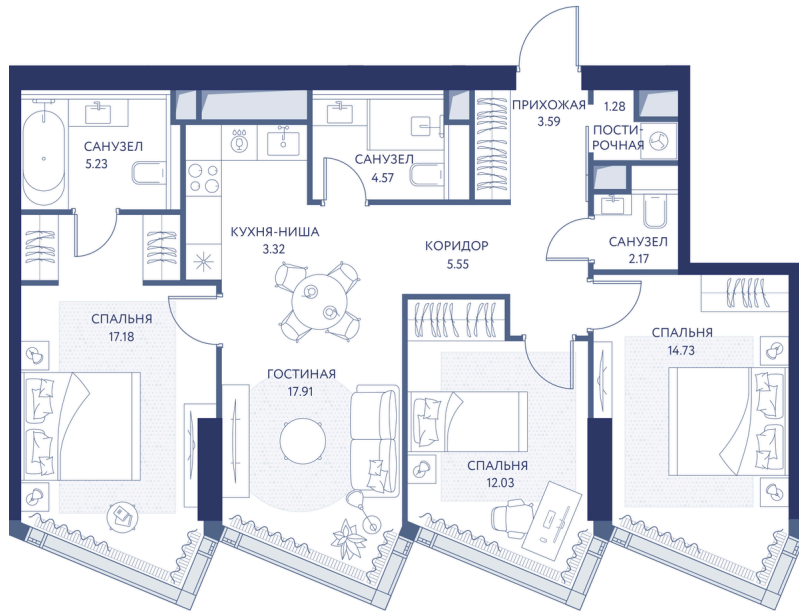

Номер: 229

3 комнатная 87.5 м²

Отсканируйте QR-код и
смотрите на сайте
hideout.d-a.ru

~~82 162 500 руб.~~

69 838 125 руб.

Скидка 15%

Рассрочка 0%

Лужники

Воробьевы горы

МГУ

Мастер-спальня

Корпус

Корпус 1

Этаж

29

Секция

1

21.04.2026 21:42 (Мск)

Не является публичной офертой, цена может быть скорректирована. Информация взята с сайта «hideout.d-a.ru»

На этаже 29

3 комнатная 87.5 м²

21.04.2026 21:42 (Мск)

Не является публичной офертой, цена может быть скорректирована. Информация взята с сайта «hideout.d-a.ru»

На генплане Корпус 1

3 комнатная 87.5 м²

21.04.2026 21:42 (Мск)

Не является публичной офертой, цена может быть скорректирована. Информация взята с сайта «hideout.d-a.ru»