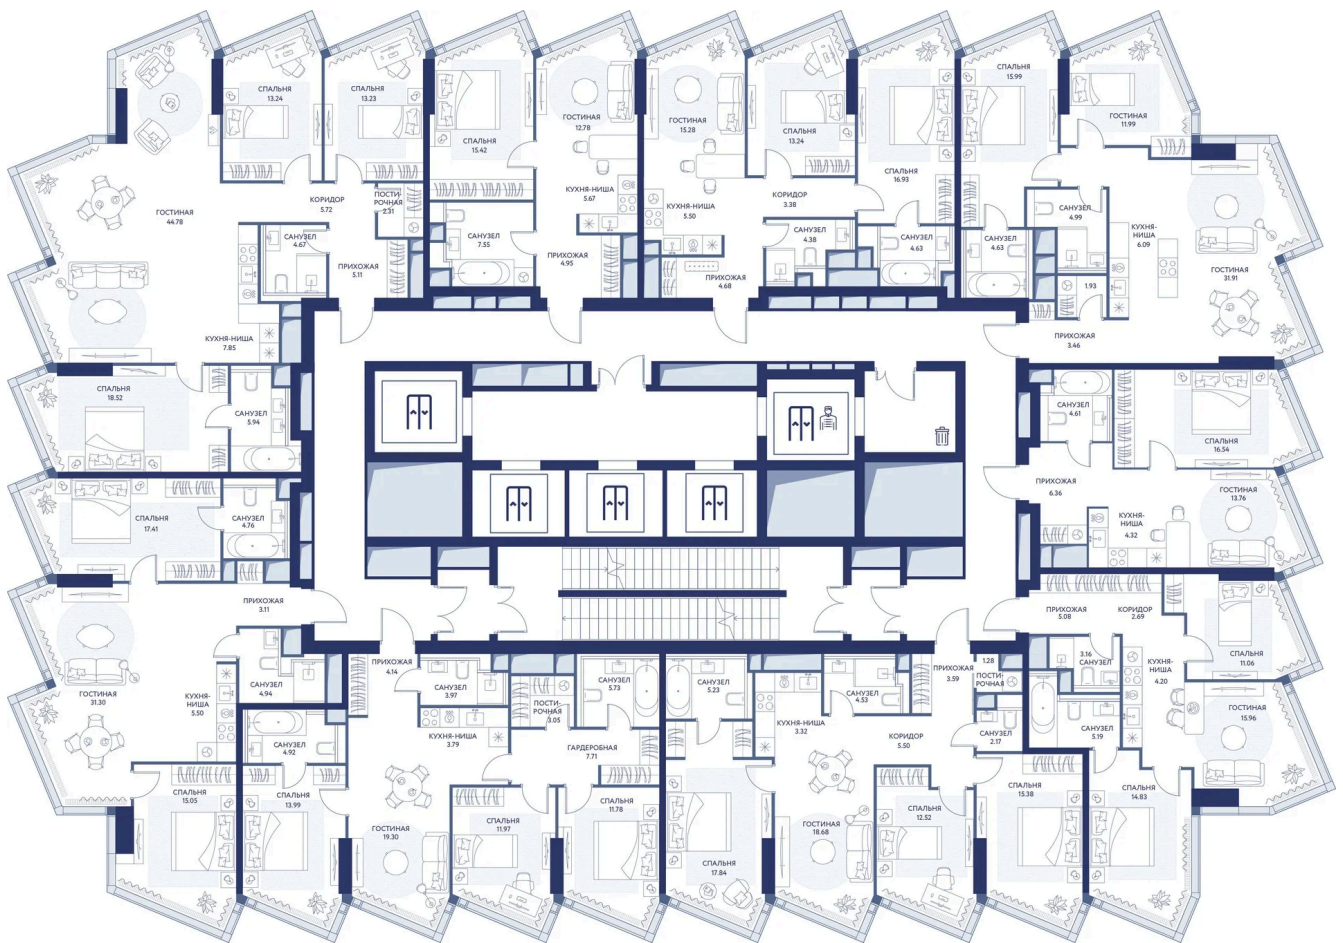

Воробьевы горы

МГУ

Мастер-спальня

Корпус

Корпус 1

Этаж

29

Секция

1

21.04.2026 21:42 (Мск)

Не является публичной офертой, цена может быть скорректирована. Информация взята с сайта «hideout.d-a.ru»

На этаже 29

3 комнатная 87.5 м²

21.04.2026 21:42 (Мск)

Не является публичной офертой, цена может быть скорректирована. Информация взята с сайта «hideout.d-a.ru»

На генплане Корпус 1

3 комнатная 87.5 м²

21.04.2026 21:42 (Мск)

Не является публичной офертой, цена может быть скорректирована. Информация взята с сайта «hideout.d-a.ru»