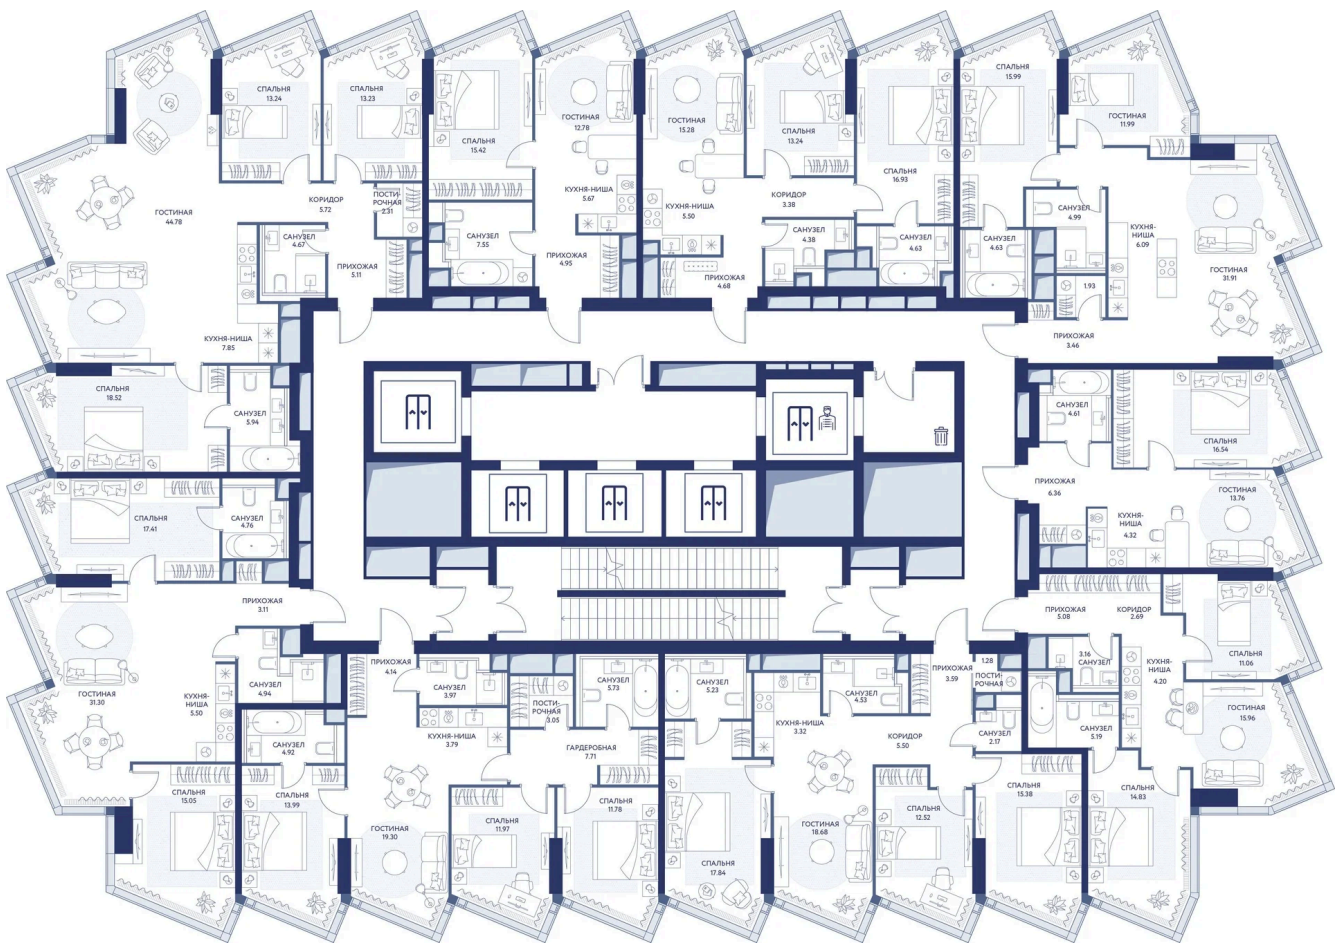

Воробьевы горы

МГУ

Мастер-спальня

Корпус

Корпус 1

Этаж

29

Секция

1

21.04.2026 20:15 (Мск)

Не является публичной офертой, цена может быть скорректирована. Информация взята с сайта «hideout.d-a.ru»

На этаже 29

3 комнатная 87.5 м²

21.04.2026 20:15 (Мск)

Не является публичной офертой, цена может быть скорректирована. Информация взята с сайта «hideout.d-a.ru»

На генплане Корпус 1

3 комнатная 87.5 м²

21.04.2026 20:15 (Мск)

Не является публичной офертой, цена может быть скорректирована. Информация взята с сайта «hideout.d-a.ru»