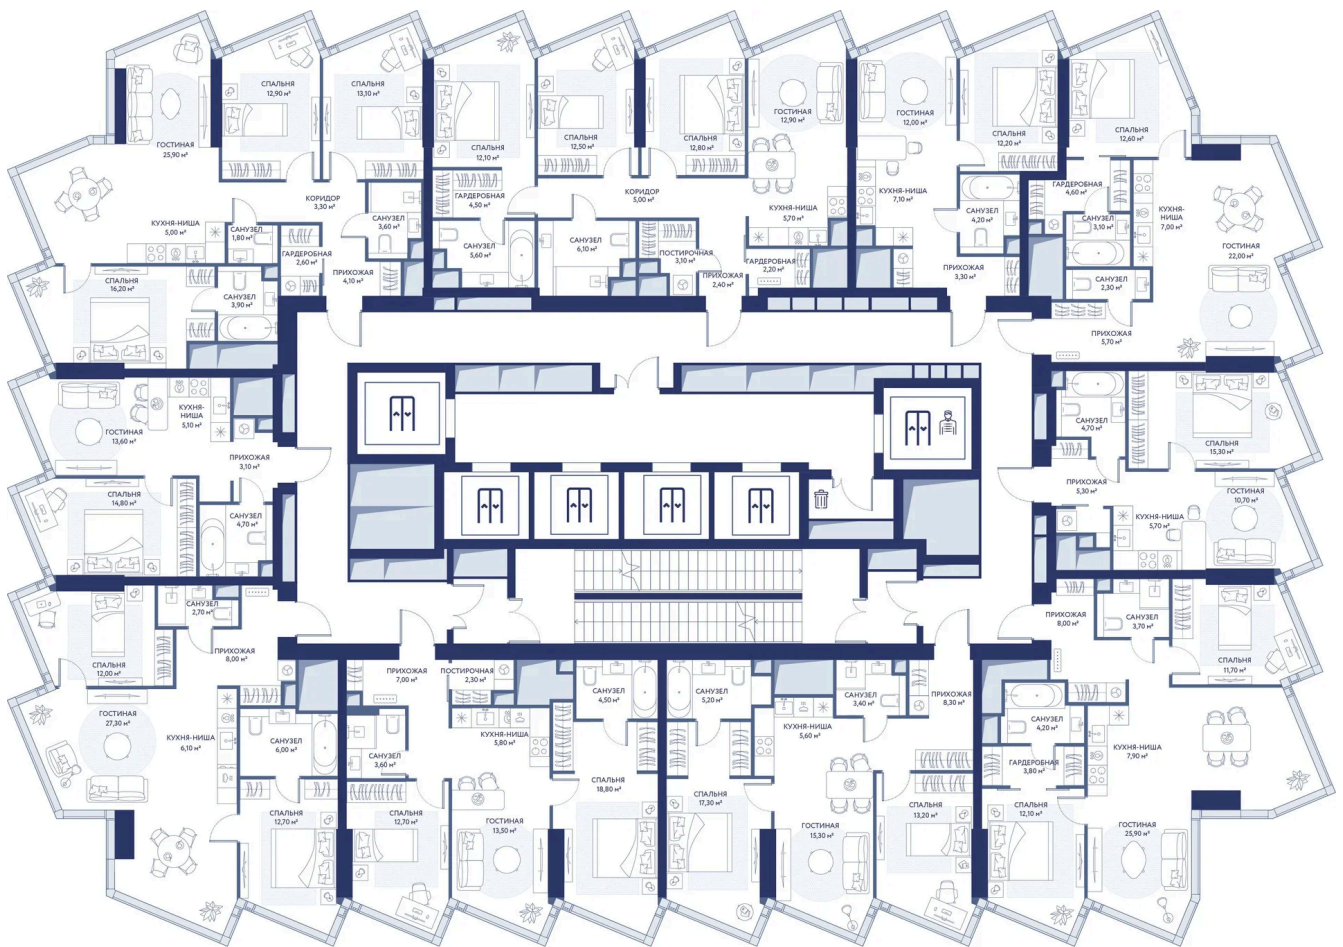

Воробьевы горы

МГУ

Долина реки Сетунь

Мастер-спальня

Корпус

Корпус 1

Этаж

11

Секция

1

21.04.2026 19:58 (Мск)

Не является публичной офертой, цена может быть скорректирована. Информация взята с сайта «hideout.d-a.ru»

На этаже 11

2 комнатная 77 м²

21.04.2026 19:58 (Мск)

Не является публичной офертой, цена может быть скорректирована. Информация взята с сайта «hideout.d-a.ru»

На генплане Корпус 1

2 комнатная 77 м²

21.04.2026 19:58 (Мск)

Не является публичной офертой, цена может быть скорректирована. Информация взята с сайта «hideout.d-a.ru»