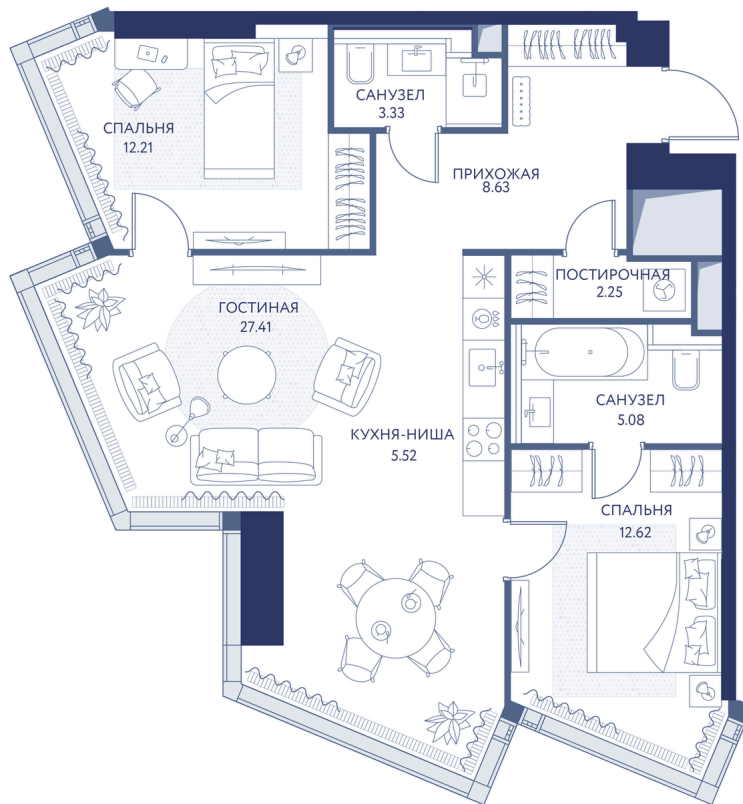

Номер: 92

2 комнатная 77 м²

Отсканируйте QR-коды
смотрите на сайте
hideout.d-a.ru

~~70 974 750 руб.~~

60 328 538 руб.

Скидка 15%

Рассрочка 0%

Лужники

Воробьевы горы

МГУ

Долина реки Сетунь

Мастер-спальня

Корпус

Корпус 1

Этаж

11

Секция

1

21.04.2026 19:58 (Мск)

Не является публичной офертой, цена может быть скорректирована. Информация взята с сайта «hideout.d-a.ru»

На этаже 11

2 комнатная 77 м²

21.04.2026 19:58 (Мск)

Не является публичной офертой, цена может быть скорректирована. Информация взята с сайта «hideout.d-a.ru»

На генплане Корпус 1

2 комнатная 77 м²

21.04.2026 19:58 (Мск)

Не является публичной офертой, цена может быть скорректирована. Информация взята с сайта «hideout.d-a.ru»