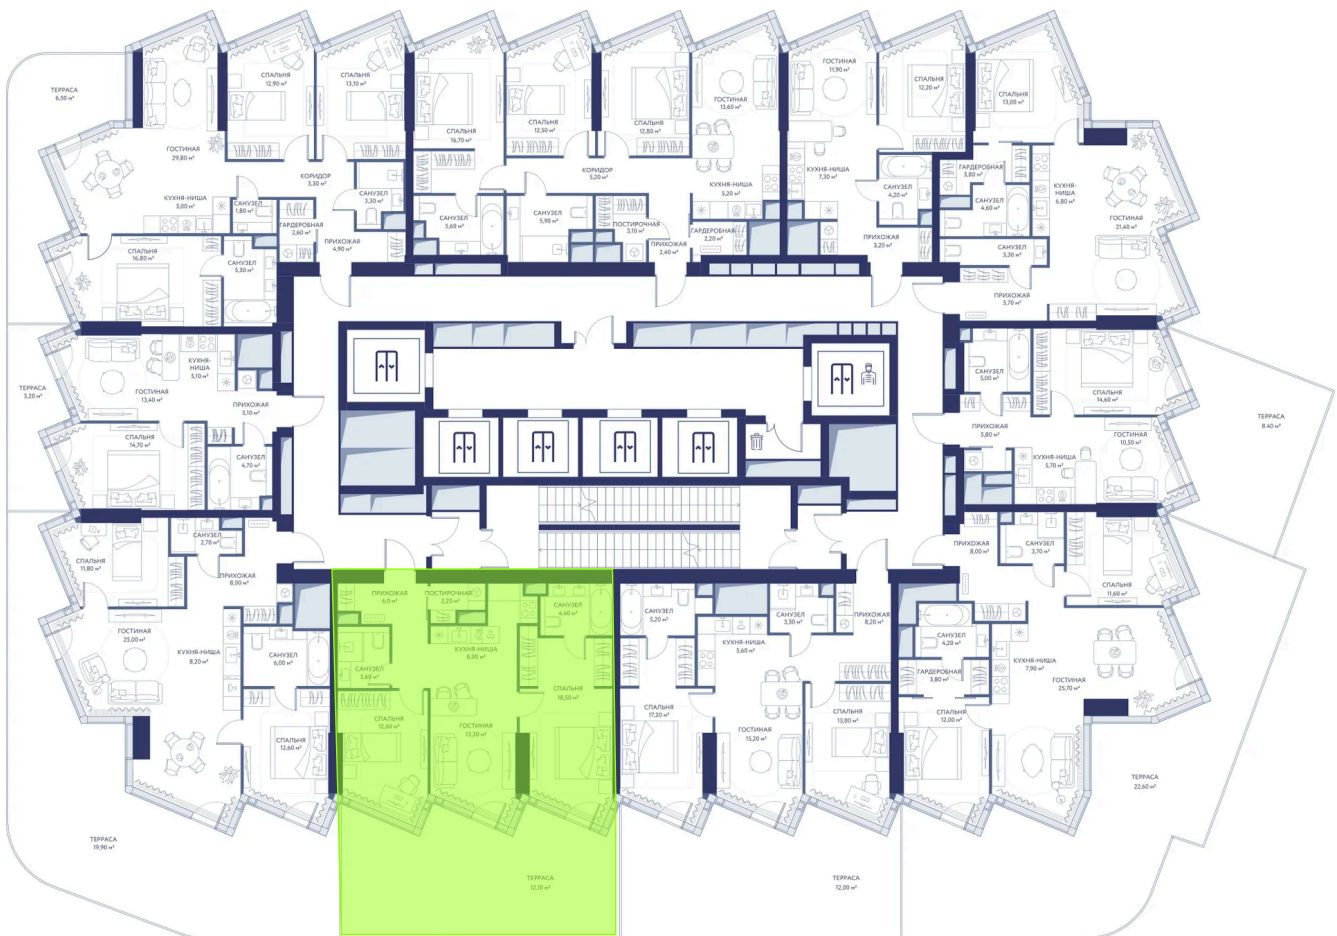

Лужники

Воробьевы горы

МГУ

Терраса

Мастер-спальня

Корпус

Корпус 1

Этаж

2

Секция

1

02.06.2026 08:30 (Мск)

Не является публичной офертой, цена может быть скорректирована.
Информация взята с сайта «hideout.d-a.ru».

На этаже 2

2 комнатная 82.5 м²

02.06.2026 08:30 (Мск)

Не является публичной офертой, цена может быть скорректирована.
Информация взята с сайта «hideout.d-a.ru».

На генплане Корпус 1

2 комнатная 82.5 м²

02.06.2026 08:30 (Мск)

Не является публичной офертой, цена может быть скорректирована.
Информация взята с сайта «hideout.d-a.ru».