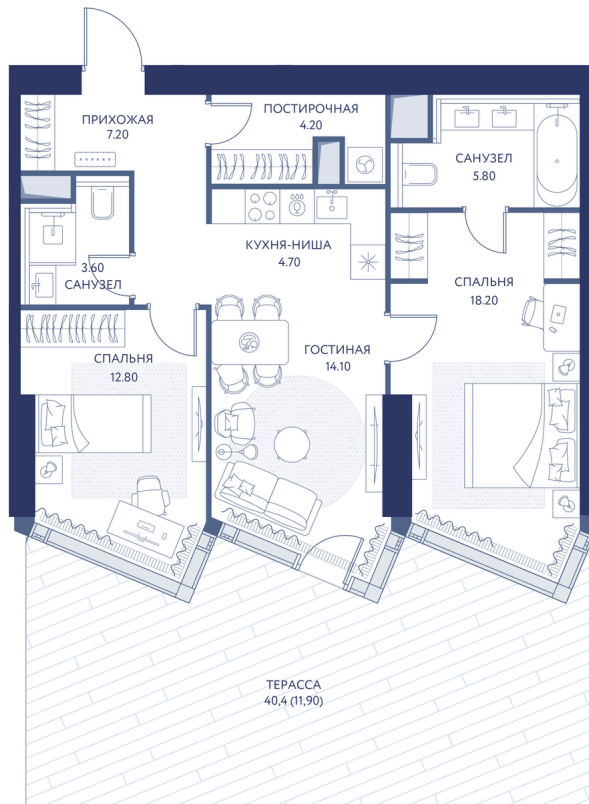

Номер: 1

2 комнатная 82.5 м²

Отсканируйте QR-код и
смотрите на сайте
hideout.d-a.ru

~~от 77 611 875 руб.~~

от 56 656 669 руб.

В ипотеку от 245 544 руб.

Скидка 27%

Рассрочка 0%

Лужники

Воробьевы горы

МГУ

Терраса

Мастер-спальня

Корпус

Корпус 1

Этаж

2

Секция

1

02.06.2026 08:30 (Мск)

Не является публичной офертой, цена может быть скорректирована.
Информация взята с сайта «hideout.d-a.ru».

На этаже 2

2 комнатная 82.5 м²

02.06.2026 08:30 (Мск)