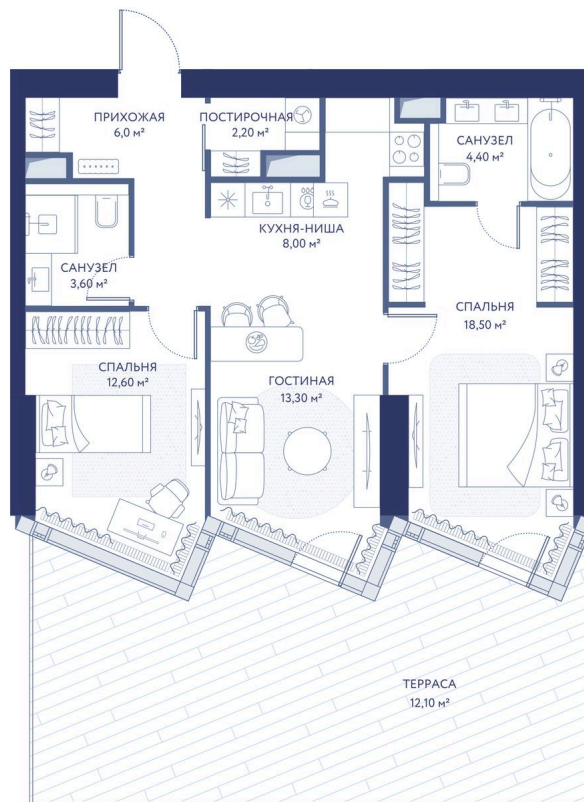

Номер: 1

2 комнатная 81.6 м²

Отсканируйте QR-код и
смотрите на сайте
hideout.d-a.ru

77 611 875 руб.

65 970 094 руб.

Скидка 15%

Ипотека 5% на 5 лет

Рассрочка 0%

Лужники

Воробьевы горы

МГУ

Терраса

Мастер-спальня

Корпус

Корпус 1

Этаж

2

Секция

1

14.04.2026 11:44 (Мск)

Не является публичной офертой, цена может быть скорректирована. Информация взята с сайта «hideout.d-a.ru»

На этаже 2

2 комнатная 81.6 м²

14.04.2026 11:44 (Мск)

Не является публичной офертой, цена может быть скорректирована. Информация взята с сайта «hideout.d-a.ru»

На генплане Корпус 1

2 комнатная 81.6 м²

14.04.2026 11:44 (Мск)

Не является публичной офертой, цена может быть скорректирована. Информация взята с сайта «hideout.d-a.ru»