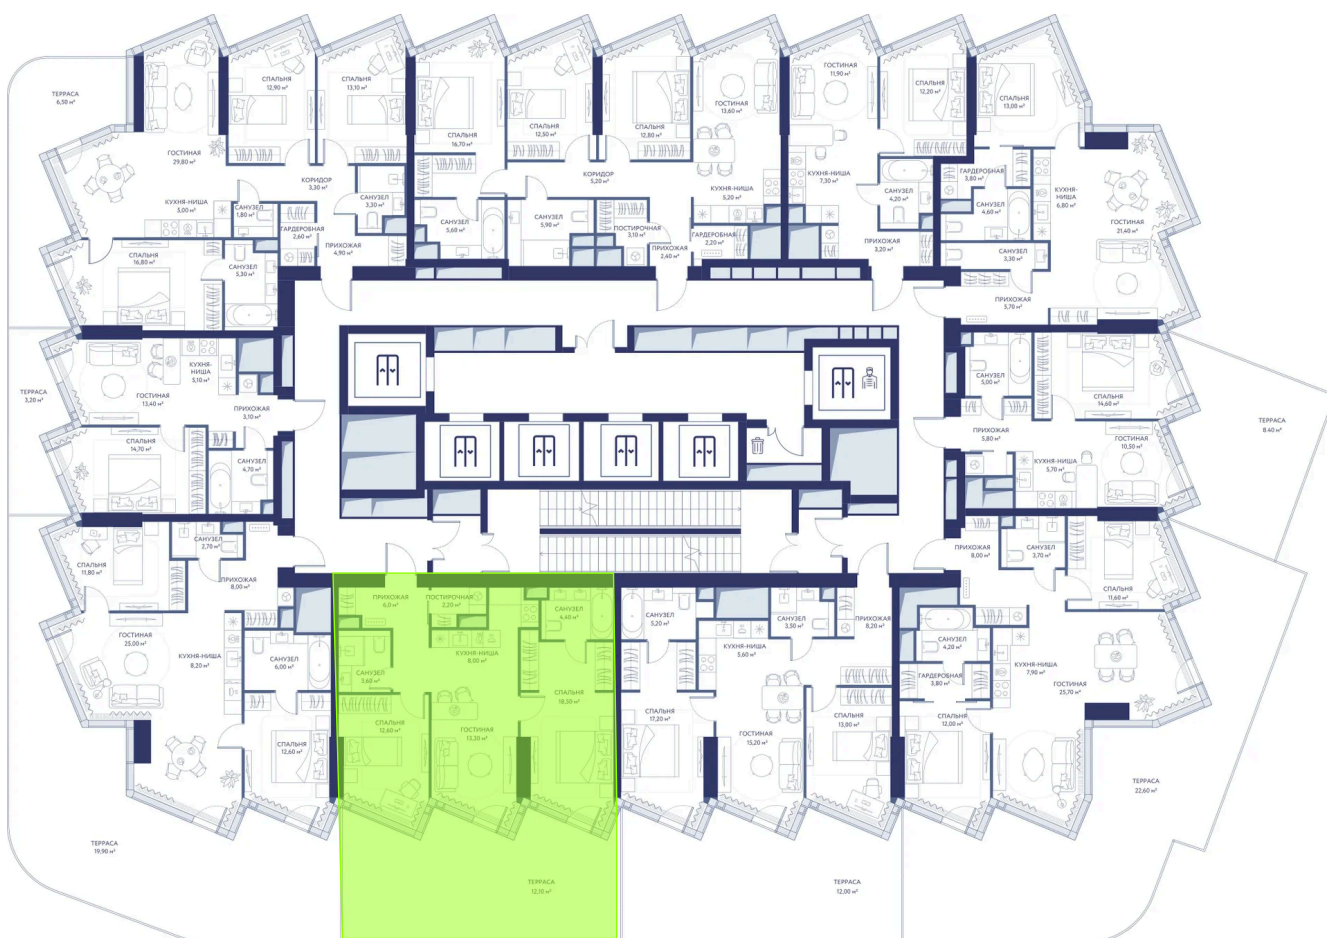

Лужники

Воробьевы горы

МГУ

Терраса

Мастер-спальня

Корпус

Корпус 1

Этаж

2

Секция

1

14.04.2026 11:44 (Мск)

Не является публичной офертой, цена может быть скорректирована. Информация взята с сайта «hideout.d-a.ru»

На этаже 2

2 комнатная 81.6 м²

14.04.2026 11:44 (Мск)

Не является публичной офертой, цена может быть скорректирована. Информация взята с сайта «hideout.d-a.ru»

На генплане Корпус 1

2 комнатная 81.6 м²

14.04.2026 11:44 (Мск)

Не является публичной офертой, цена может быть скорректирована. Информация взята с сайта «hideout.d-a.ru»