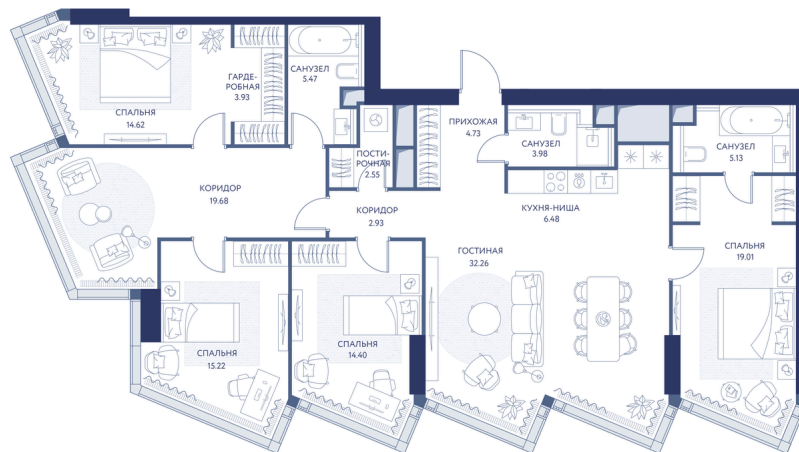

Номер: 308

4 комнатная 150.6 м²

Отсканируйте QR-код и
смотрите на сайте
hideout.d-a.ru

~~133 431 600 руб.~~

113 416 860 руб.

Скидка 15%

Рассрочка 0%

Лужники

Воробьевы горы

МГУ

Долина реки Сетунь

Мастер-спальня

Корпус

Корпус 1

Этаж

40

Секция

1

21.04.2026 20:03 (Мск)

Не является публичной офертой, цена может быть скорректирована. Информация взята с сайта «hideout.d-a.ru»

На этаже 40

4 комнатная 150.6 м²

21.04.2026 20:03 (Мск)

Не является публичной офертой, цена может быть скорректирована. Информация взята с сайта «hideout.d-a.ru»

На генплане Корпус 1

4 комнатная 150.6 м²

21.04.2026 20:03 (Мск)

Не является публичной офертой, цена может быть скорректирована. Информация взята с сайта «hideout.d-a.ru»