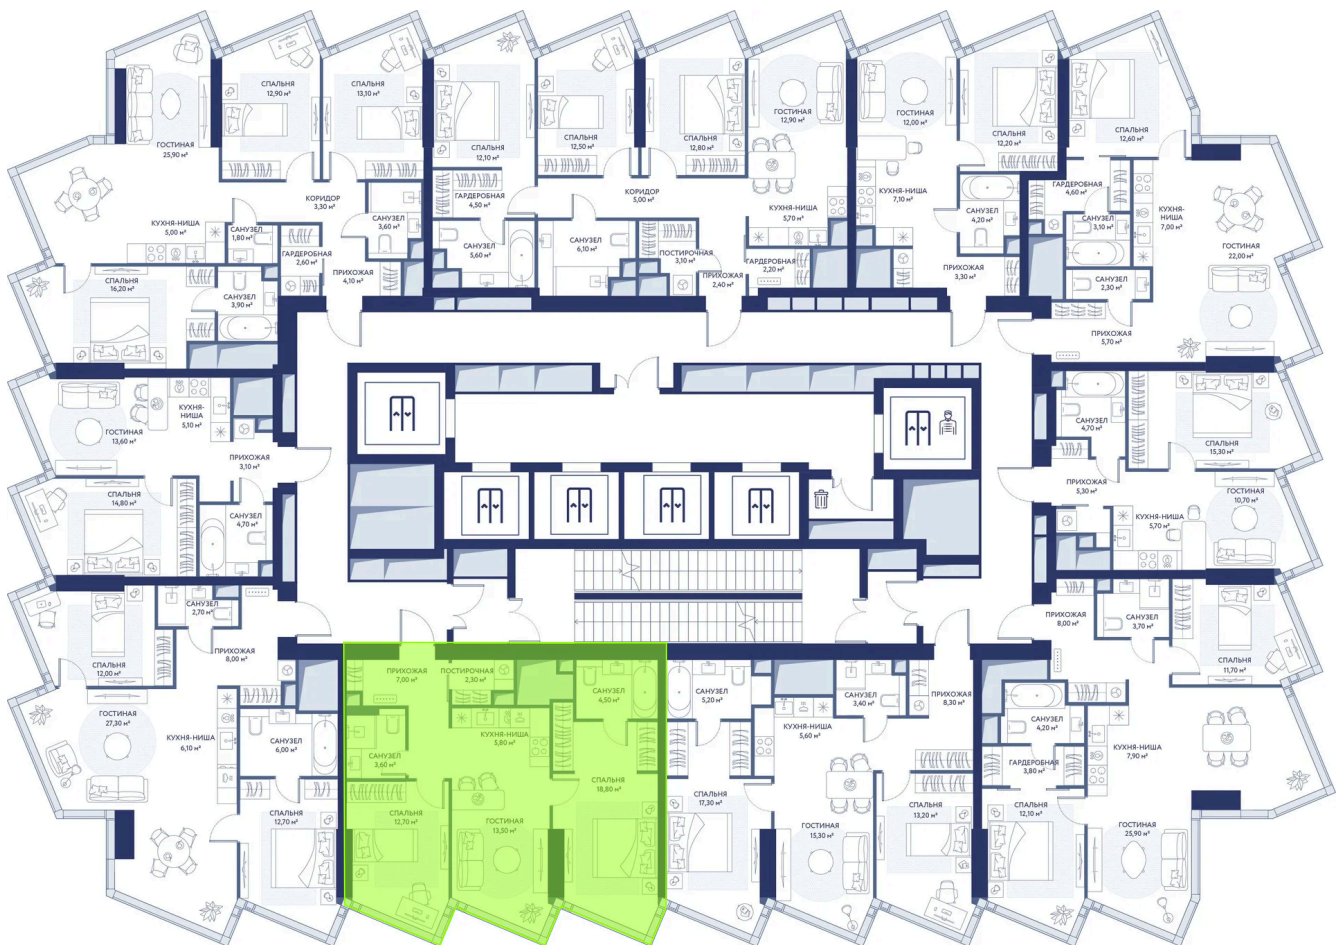

Воробьевы горы

МГУ

Долина реки Сетунь

Мастер-спальня

Корпус

Корпус 1

Этаж

40

Секция

1

21.04.2026 20:03 (Мск)

Не является публичной офертой, цена может быть скорректирована. Информация взята с сайта «hideout.d-a.ru»

На этаже 40

4 комнатная 150.6 м²

21.04.2026 20:03 (Мск)

Не является публичной офертой, цена может быть скорректирована. Информация взята с сайта «hideout.d-a.ru»

На генплане Корпус 1

4 комнатная 150.6 м²

21.04.2026 20:03 (Мск)

Не является публичной офертой, цена может быть скорректирована. Информация взята с сайта «hideout.d-a.ru»