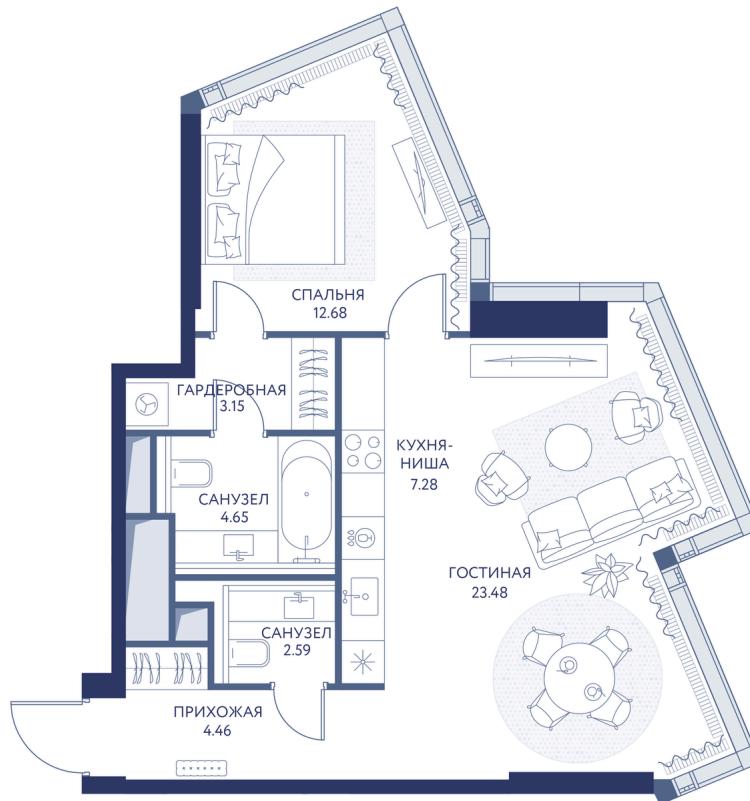

Номер: 137

1 комнатная 58.4 м²

Отсканируйте QR-код и
смотрите на сайте
hideout.d-a.ru

~~от 57 137 100 руб.~~

от 44 566 938 руб.

В ипотеку **от 193 148 руб.**

Скидка 22%

Рассрочка 0%

Парк Победы

Москва-Сити

Центр

Мастер-спальня

Корпус

Корпус 1

Этаж

15

Секция

1

02.06.2026 08:27 (Мск)

Не является публичной офертой, цена может быть скорректирована.
Информация взята с сайта «hideout.d-a.ru».

На этаже 15

1 комнатная 58.4 м²

02.06.2026 08:27 (Мск)

Не является публичной офертой, цена может быть скорректирована.

Информация взята с сайта «hideout.d-a.ru».

На генплане Корпус 1

1 комнатная 58.4 м²

02.06.2026 08:27 (Мск)

Не является публичной офертой, цена может быть скорректирована.
Информация взята с сайта «hideout.d-a.ru».