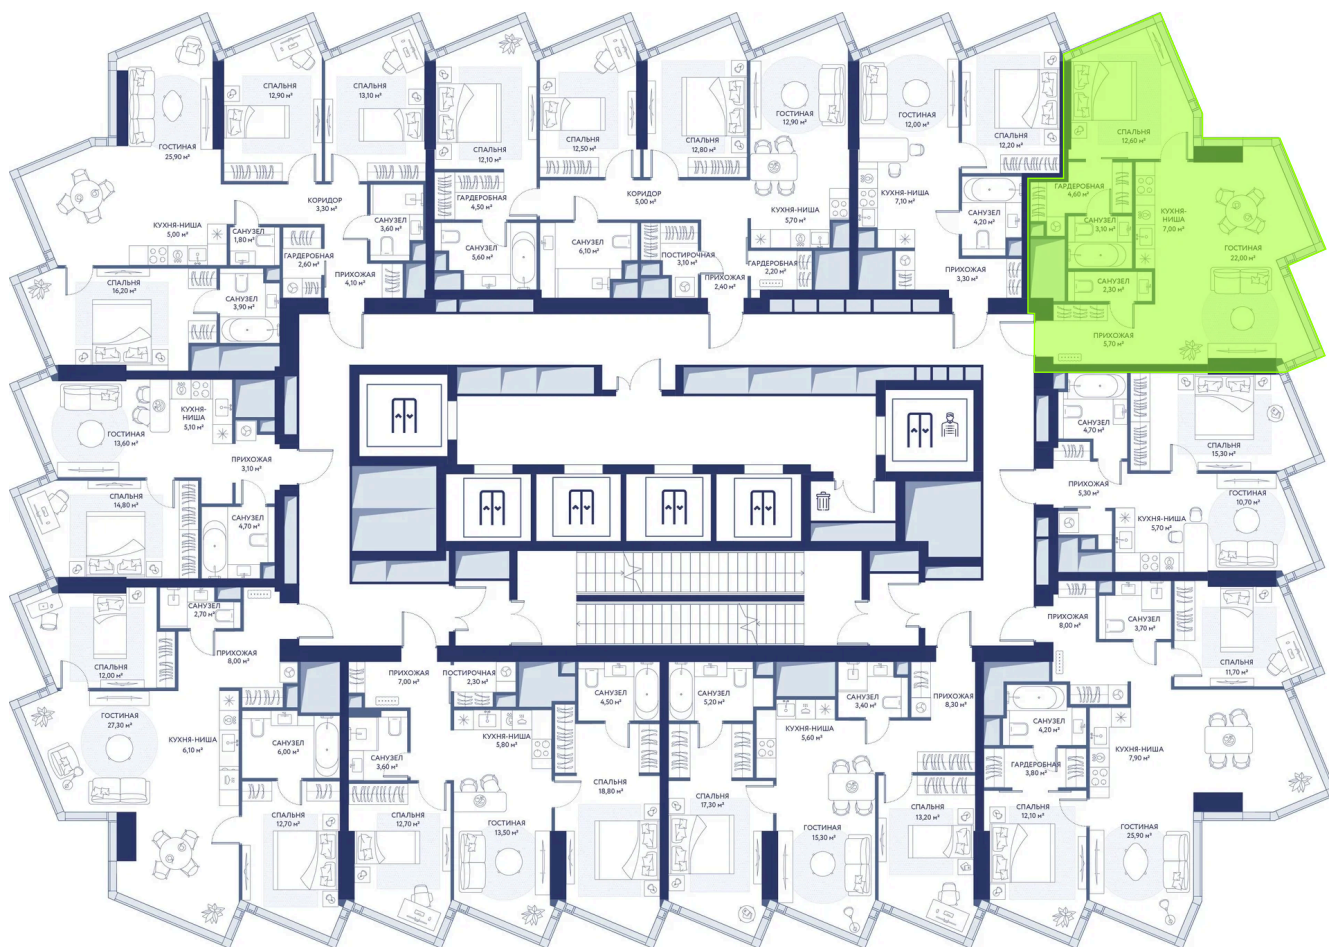

Секция

1

02.06.2026 08:27 (Мск)

Не является публичной офертой, цена может быть скорректирована.
Информация взята с сайта «hideout.d-a.ru».

На этаже 15

1 комнатная 58.4 м²

02.06.2026 08:27 (Мск)

Не является публичной офертой, цена может быть скорректирована.

Информация взята с сайта «hideout.d-a.ru».

На генплане Корпус 1

1 комнатная 58.4 м²

02.06.2026 08:27 (Мск)

Не является публичной офертой, цена может быть скорректирована.
Информация взята с сайта «hideout.d-a.ru».