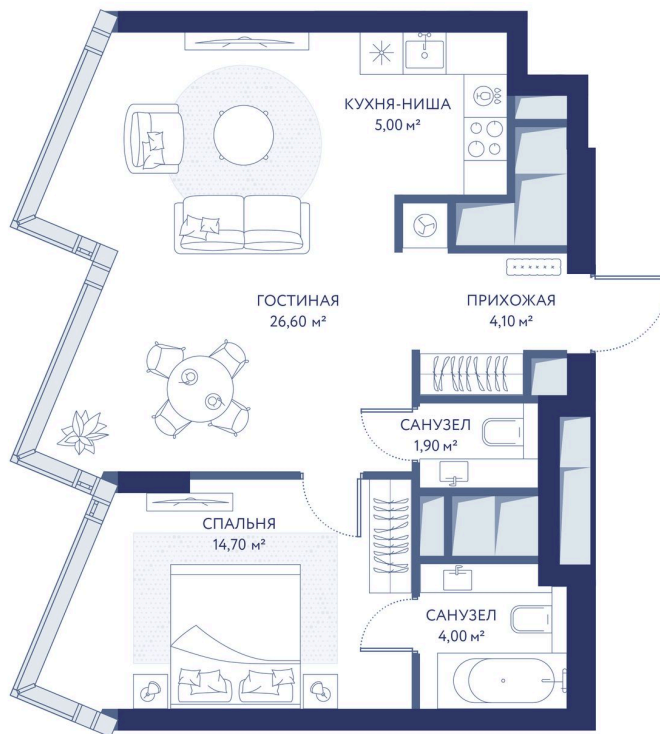

Номер: 633

1 комнатная 56.3 м²

Отсканируйте QR-код и
смотрите на сайте
hideout.d-a.ru

~~54 028 129 руб.~~

45 923 910 руб.

Скидка 15%

Ипотека 5% на 5 лет

Рассрочка 0%

Москва-Сити

Мастер-спальня

Корпус

Корпус 2

Этаж

29

Секция

1

14.04.2026 11:33 (Мск)

Не является публичной офертой, цена может быть скорректирована. Информация взята с сайта «hideout.d-a.ru»

На этаже 29

1 комнатная 56.3 м²

14.04.2026 11:33 (Мск)

Не является публичной офертой, цена может быть скорректирована. Информация взята с сайта «hideout.d-a.ru»

На генплане Корпус 2

1 комнатная 56.3 м²

14.04.2026 11:33 (Мск)

Не является публичной офертой, цена может быть скорректирована. Информация взята с сайта «hideout.d-a.ru»