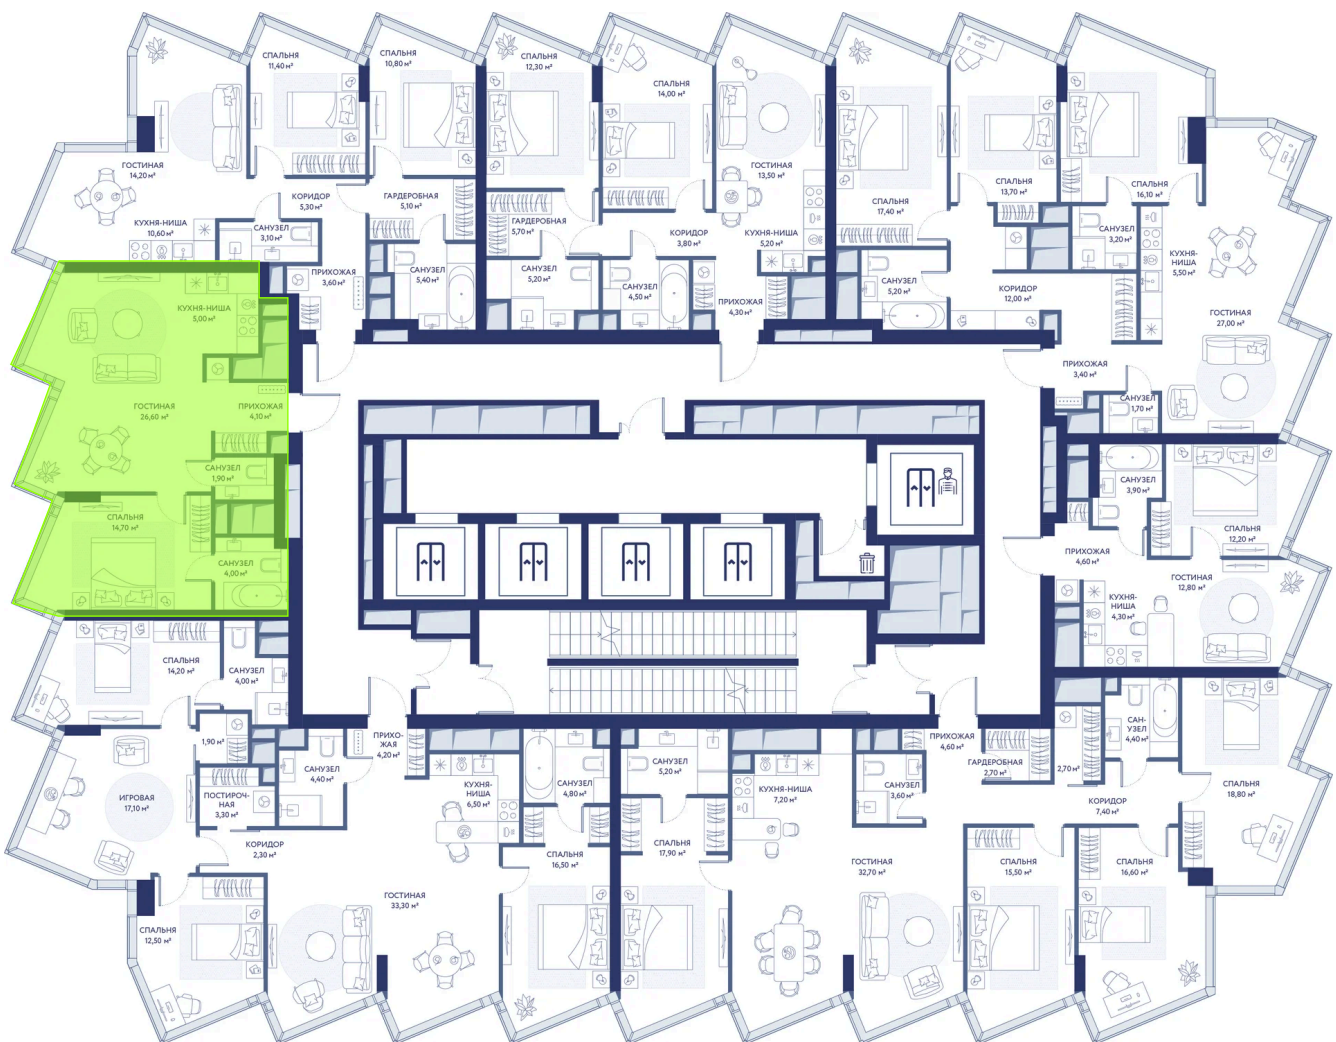

Москва-Сити

Мастер-спальня

Корпус

Корпус 2

Этаж

29

Секция

1

14.04.2026 11:33 (Мск)

Не является публичной офертой, цена может быть скорректирована. Информация взята с сайта «hideout.d-a.ru»

На этаже 29

1 комнатная 56.3 м²

14.04.2026 11:33 (Мск)

Не является публичной офертой, цена может быть скорректирована. Информация взята с сайта «hideout.d-a.ru»

На генплане Корпус 2

1 комнатная 56.3 м²

14.04.2026 11:33 (Мск)

Не является публичной офертой, цена может быть скорректирована. Информация взята с сайта «hideout.d-a.ru»