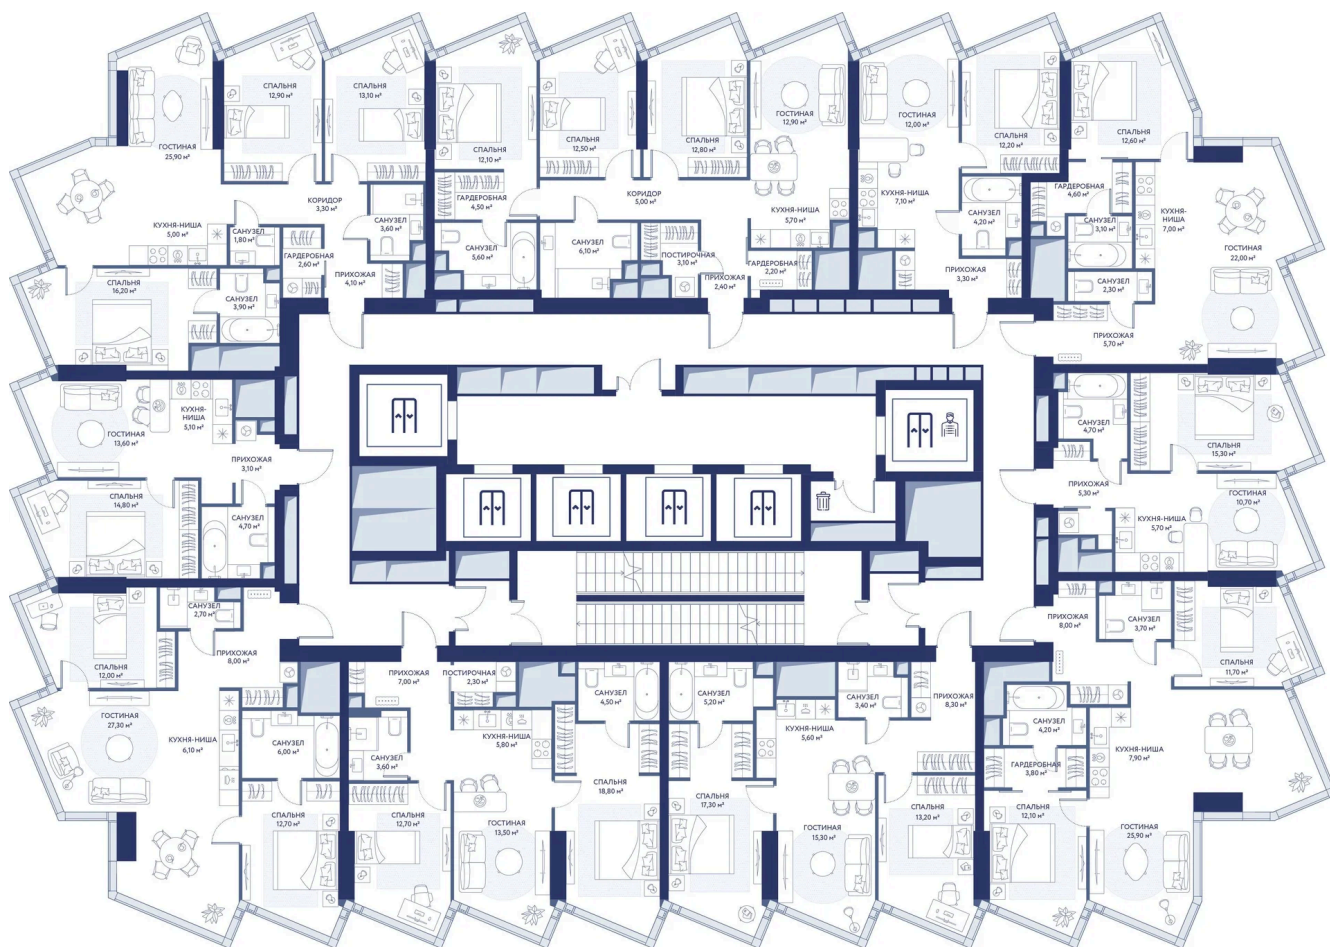

Номер: 93

1 комнатная 45.6 м²

Отсканируйте QR-коды
смотрите на сайте
hideout.d-a.ru

~~45 246 600 руб.~~

38 459 610 руб.

Скидка 15%

Рассрочка 0%

Долина реки Сетунь

Мастер-спальня

Корпус	Корпус 1	Этаж	11
Секция	1		

21.04.2026 19:58 (Мск)

Не является публичной офертой, цена может быть скорректирована. Информация взята с сайта «hideout.d-a.ru»

На этаже 11

1 комнатная 45.6 м²

21.04.2026 19:58 (Мск)

Не является публичной офертой, цена может быть скорректирована. Информация взята с сайта «hideout.d-a.ru»

На генплане Корпус 1

1 комнатная 45.6 м²

21.04.2026 19:58 (Мск)

Не является публичной офертой, цена может быть скорректирована. Информация взята с сайта «hideout.d-a.ru»