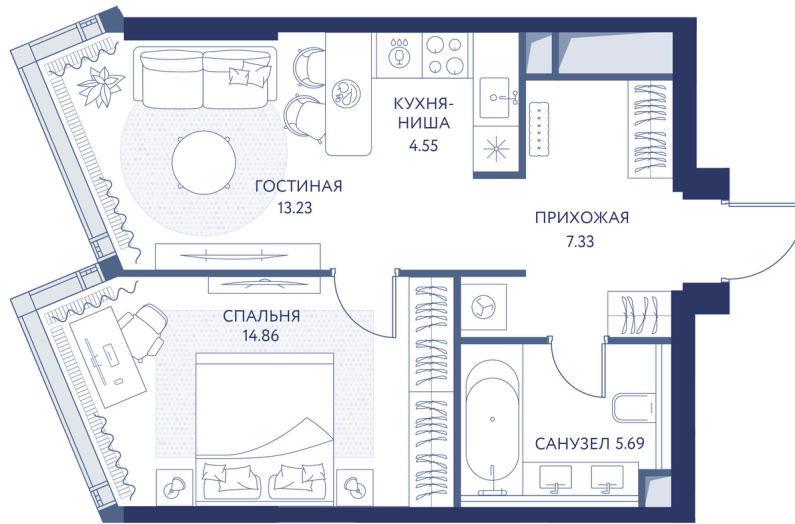

Номер: 93

1 комнатная 45.6 м²

Отсканируйте QR-коды
смотрите на сайте
hideout.d-a.ru

~~45 246 600 руб.~~

38 459 610 руб.

Скидка 15%

Рассрочка 0%

Долина реки Сетунь

Мастер-спальня

Корпус	Корпус 1	Этаж	11
Секция	1		

21.04.2026 19:58 (Мск)

Не является публичной офертой, цена может быть скорректирована. Информация взята с сайта «hideout.d-a.ru»

На этаже 11

1 комнатная 45.6 м²

21.04.2026 19:58 (Мск)

Не является публичной офертой, цена может быть скорректирована. Информация взята с сайта «hideout.d-a.ru»

На генплане Корпус 1

1 комнатная 45.6 м²

21.04.2026 19:58 (Мск)

Не является публичной офертой, цена может быть скорректирована. Информация взята с сайта «hideout.d-a.ru»