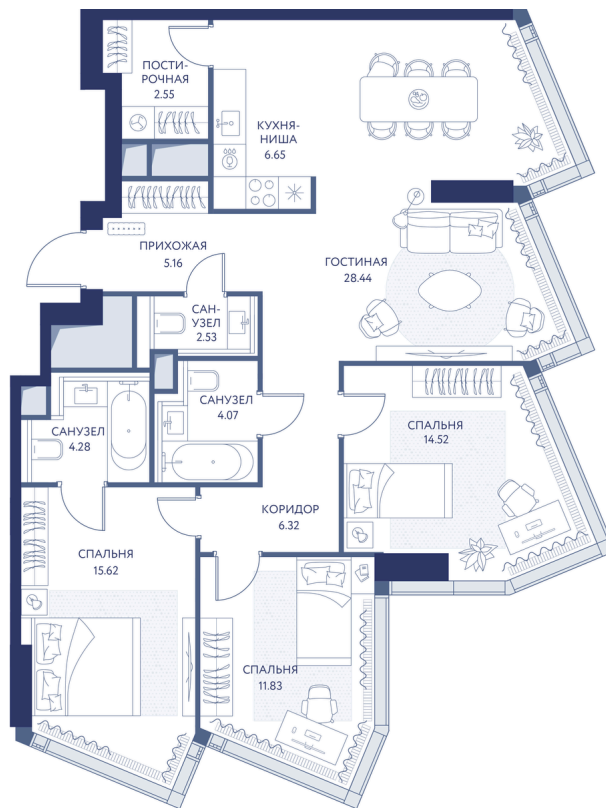

Номер: 313

3 комнатная 103.2 м²

Отсканируйте QR-код и
смотрите на сайте
hideout.d-a.ru

~~от 101 523 576 руб.~~

от 71 066 504 руб.

Скидка 30%

Москва-Сити

Центр

Лужники

Воробьевы горы

МГУ

Мастер-спальня

Европланировка

Корпус	Корпус 1	Этаж	40
Секция	1		

07.07.2026 01:43 (Мск)

Не является публичной офертой, цена может быть скорректирована.
Информация взята с сайта «hideout.d-a.ru».

На этаже 40

3 комнатная 103.2 м²

07.07.2026 01:43 (Мск)

Не является публичной офертой, цена может быть скорректирована.
Информация взята с сайта «hideout.d-a.ru».

На генплане Корпус 1

3 комнатная 103.2 м²

07.07.2026 01:43 (Мск)