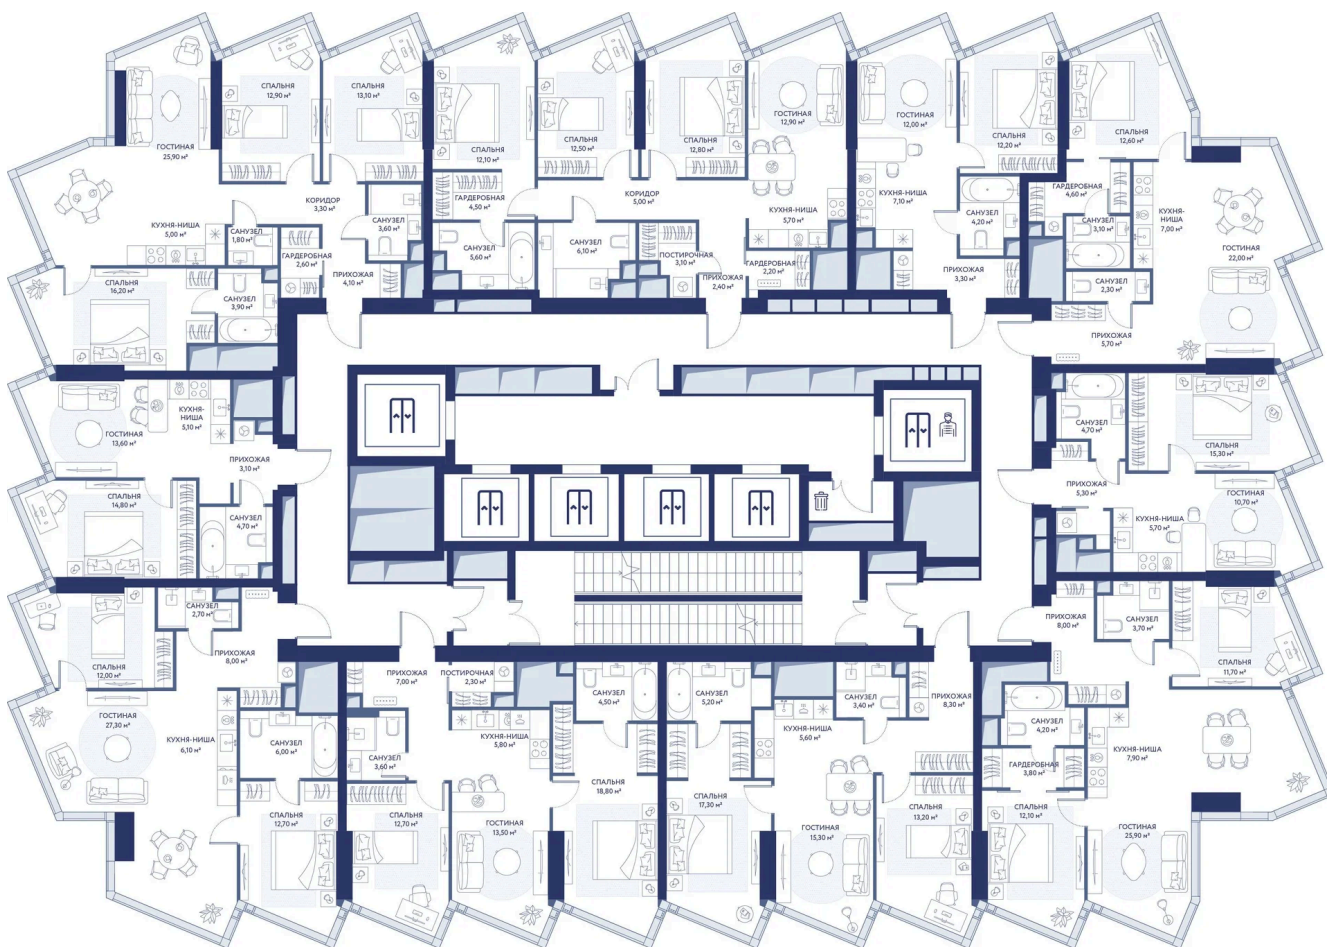

Номер: 313

3 комнатная 103.2 м²

Отсканируйте QR-код и
смотрите на сайте
hideout.d-a.ru

~~от 101 523 576 руб.~~

от 71 066 504 руб.

Скидка 30%

Москва-Сити

Центр

Лужники

Воробьевы горы

МГУ

Мастер-спальня

Европланировка

Корпус	Корпус 1	Этаж	40
Секция	1		

07.07.2026 01:43 (Мск)

Не является публичной офертой, цена может быть скорректирована.
Информация взята с сайта «hideout.d-a.ru».

На этаже 40

3 комнатная 103.2 м²

07.07.2026 01:43 (Мск)

Не является публичной офертой, цена может быть скорректирована.
Информация взята с сайта «hideout.d-a.ru».

На генплане Корпус 1

3 комнатная 103.2 м²

07.07.2026 01:43 (Мск)