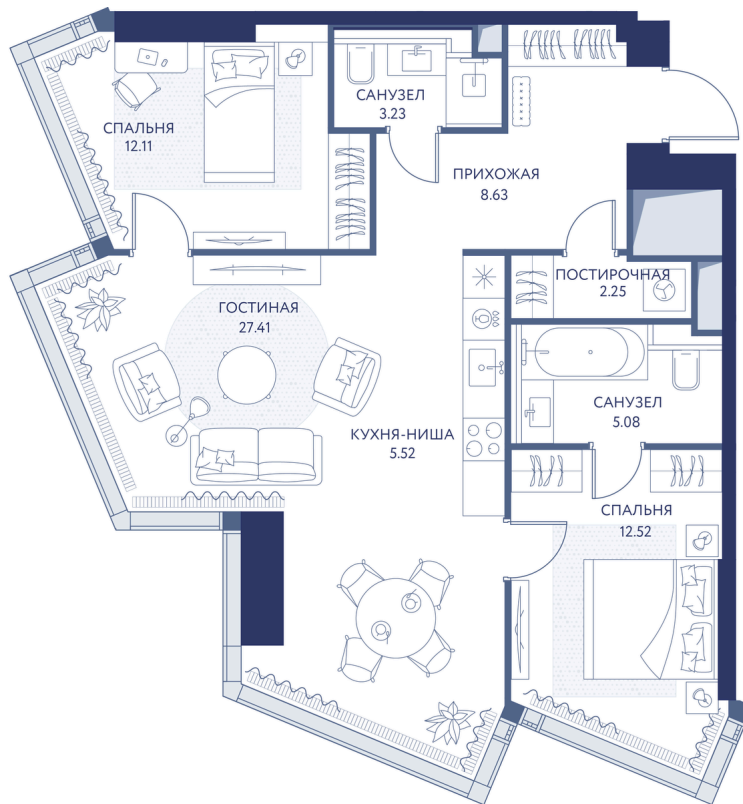

Номер: 62

# 2 комнатная 76.8 м<sup>2</sup>

Отсканируйте QR-коды  
смотрите на сайте  
hideout.d-a.ru

~~70 492 800 руб.~~

Корпус

Корпус 1

Этаж

8

Секция

1

21.04.2026 20:14 (Мск)

Не является публичной офертой, цена может быть скорректирована. Информация взята с сайта «hideout.d-a.ru»