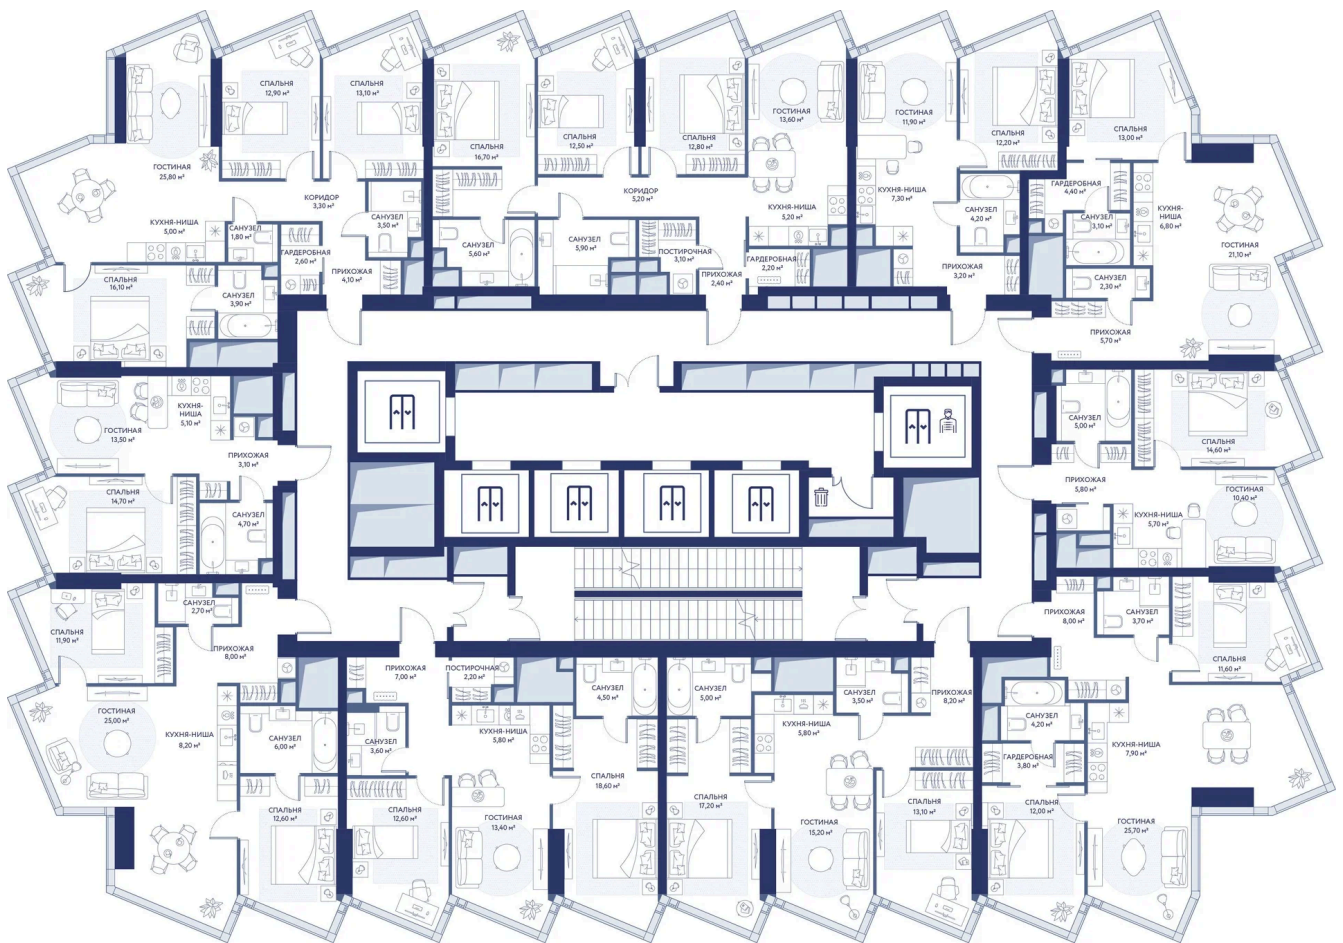

Корпус

Корпус 1

Этаж

8

Секция

1

21.04.2026 20:14 (Мск)

Не является публичной офертой, цена может быть скорректирована. Информация взята с сайта «hideout.d-a.ru»

# На этаже 8

2 комнатная 76.8 м<sup>2</sup>

21.04.2026 20:14 (Мск)

Не является публичной офертой, цена может быть скорректирована. Информация взята с сайта «hideout.d-a.ru»

# На генплане Корпус 1

2 комнатная 76.8 м<sup>2</sup>

21.04.2026 20:14 (Мск)

Не является публичной офертой, цена может быть скорректирована. Информация взята с сайта «hideout.d-a.ru»